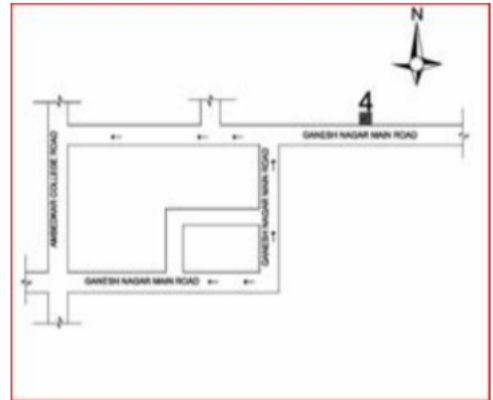

Polling Station Front View

Cad View

Key MAP View

சட்டமன்றத் தொகுதியின் எண் மற்றும் பெயர் : 12-பெரம்பூர்
பிரிவு எண் மற்றும் பெயர் 1-வியாசர்பாடி வார்டு எண் 46 கென்னடி நகர் 1வது தெரு

பாகம் எண் : 270