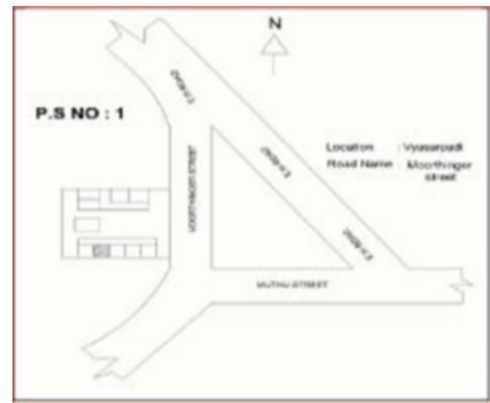

Key MAP View