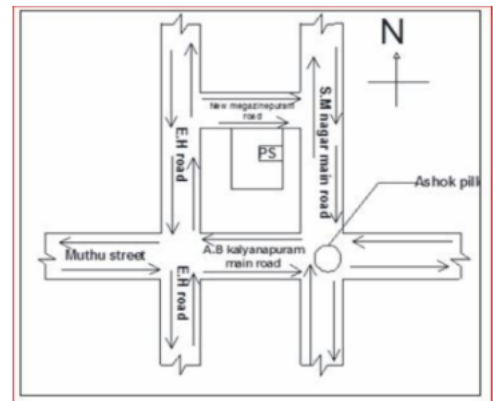

Key MAP View