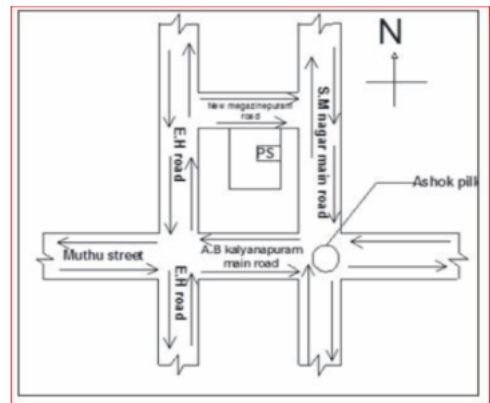

Key MAP View