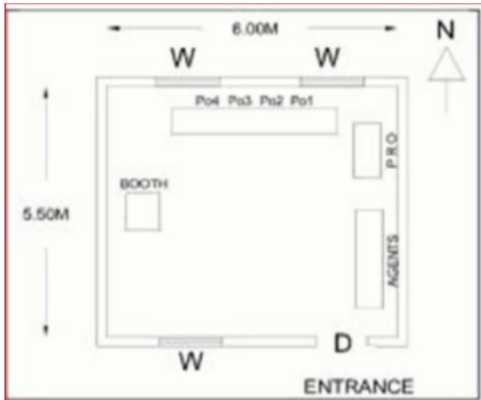

Google Map View

Polling Station Building Front View

Polling Station Front View

Cad View

Key MAP View

1 பெயர் : காசி - தந்தையின் பெயர்: ராஜகோபால் - வீட்டு எண் : 3-1 வயது : 69 பாலினம் : ஆண் Photo is available	TWT3975687	2 பெயர் : விஜயா - கணவர் பெயர்: காசி - வீட்டு எண் : 3-1 வயது : 62 பாலினம் : பெண் Photo is available	TWT3975695	3 பெயர் : நாகராஜ் - தந்தையின் பெயர்: காசி - வீட்டு எண் : 3-1 வயது : 42 பாலினம் : ஆண் Photo is available	FBC2344711
4 பெயர் : சிகாமணி - தந்தையின் பெயர்: பொன்னுசாமி - வீட்டு எண் : 5-4 வயது : 61 பாலினம் : ஆண் Photo is available	TWT3975703	5 பெயர் : விஜயா - கணவர் பெயர்: சிகாமணி - வீட்டு எண் : 5-4 வயது : 60 பாலினம் : பெண் Photo is available	TWT3975711	6 பெயர் : குமார் - தந்தையின் பெயர்: ராஜகோபால் - வீட்டு எண் : 9 வயது : 63 பாலினம் : ஆண் Photo is available	TWT4254736
7 பெயர் : பார்வதி - கணவர் பெயர்: குமார் - வீட்டு எண் : 9 வயது : 54 பாலினம் : பெண் Photo is available	TWT0343616	8 பெயர் : ஞானசம்பந்தம் - தந்தையின் பெயர்: ஆறுமுகம் - வீட்டு எண் : 9-2 வயது : 57 பாலினம் : ஆண் Photo is available	TWT3975745	9 பெயர் : கஸ்தூரி - கணவர் பெயர்: ஞானசம்பந்தம் - வீட்டு எண் : 9-2 வயது : 51 பாலினம் : பெண் Photo is available	TWT3975752
10 பெயர் : முத்துமாடச்சாமி - தந்தையின் பெயர்: முத்துவைரவன் - வீட்டு எண் : 11-1 வயது : 53 பாலினம் : ஆண் Photo is available	FBC4160628	11 பெயர் : சண்முககனி மு தந்தையின் பெயர்: முத்துவைரவன் - வீட்டு எண் : 11-2 வயது : 46 பாலினம் : ஆண் Photo is available	FBC4160594	12 பெயர் : இந்திரா - கணவர் பெயர்: ஜெயபிரகாஷ் - வீட்டு எண் : 11-13-1 வயது : 86 பாலினம் : பெண் Photo is available	TWT3975760
13 பெயர் : ஜெயபிரகாஷ் - தந்தையின் பெயர்: அண்ணாமலைசாமி - வீட்டு எண் : 11-13-1 வயது : 59 பாலினம் : ஆண் Photo is available	TWT3975778	14 பெயர் : கலாவதி - கணவர் பெயர்: சப்பிரமணியன் - வீட்டு எண் : 13-13 வயது : 64 பாலினம் : பெண் Photo is available	TWT0343608	15 பெயர் : துளசிபாய் - கணவர் பெயர்: பார்த்தசாரதி - வீட்டு எண் : 13C-1 வயது : 73 பாலினம் : பெண் Photo is available	TWT3975802
16 பெயர் : வாசுகி - கணவர் பெயர்: சீனிவாசன் - வீட்டு எண் : 13C-5 வயது : 51 பாலினம் : பெண் Photo is available	TWT3975810	17 பெயர் : ஹாஷிகா தந்தையின் பெயர்: பூபதி வீட்டு எண் : 14/3 வயது : 22 பாலினம் : பெண் Photo is available	TWT4311726	18 பெயர் : கோவிந்த ராஜ் மு தந்தையின் பெயர்: முனுசாமி முனுசாமி வீட்டு எண் : 17/3/1 வயது : 21 பாலினம் : ஆண் Photo is available	TWT4496774
19 பெயர் : கனகவல்லி - கணவர் பெயர்: சம்மந்தம் - வீட்டு எண் : 38-3 வயது : 68 பாலினம் : பெண் Photo is available	TWT3975844	20 பெயர் : முத்து - தந்தையின் பெயர்: சம்மந்தம் - வீட்டு எண் : 38-3 வயது : 53 பாலினம் : ஆண் Photo is available	TWT3975851	21 பெயர் : சுரேஷ்பாபு - தந்தையின் பெயர்: சம்மந்தம் - வீட்டு எண் : 38-3 வயது : 46 பாலினம் : ஆண் Photo is available	FBC1511088
22 பெயர் : செளந்திரபாண்டியன் - தந்தையின் பெயர்: அண்ணாமலைச்சாமி - வீட்டு எண் : 42-1 வயது : 69 பாலினம் : ஆண் Photo is available	TWT3975869	23 பெயர் : கலா - கணவர் பெயர்: செளந்திரபாண்டியன் - வீட்டு எண் : 42-1 வயது : 63 பாலினம் : பெண் Photo is available	TWT3975877	24 பெயர் : சுரேஷ்குமார் - தந்தையின் பெயர்: செளந்திரபாண்டியன் - வீட்டு எண் : 42-1 வயது : 43 பாலினம் : ஆண் Photo is available	FBC5884747
25 பெயர் : சந்தோஷ்குமார் - தந்தையின் பெயர்: செளந்திரபாண்டியன் - வீட்டு எண் : 42-1 வயது : 41 பாலினம் : ஆண் Photo is available	FBC2344604	26 பெயர் : விஜயகுமார் - தந்தையின் பெயர்: செளந்திரபாண்டியன் - வீட்டு எண் : 42-2 வயது : 49 பாலினம் : ஆண் Photo is available	FBC4153367	27 பெயர் : ஸ்ரீமதி - கணவர் பெயர்: விஜயகுமார் - வீட்டு எண் : 42-2 வயது : 43 பாலினம் : பெண் Photo is available	FBC4153359
28 பெயர் : கோகுல் ராஜ் ப தந்தையின் பெயர்: பாலகிருஷ்ணன் - வீட்டு எண் : 44 வயது : 38 பாலினம் : ஆண் Photo is available	TWT0343723	29 பெயர் : சீனிவாசன் - தந்தையின் பெயர்: முனுசாமி - வீட்டு எண் : 44-1 வயது : 58 பாலினம் : ஆண் Photo is available	FBC2340875	30 பெயர் : லதா - கணவர் பெயர்: சீனிவாசன் - வீட்டு எண் : 44-1 வயது : 52 பாலினம் : பெண் Photo is available	FBC2340867