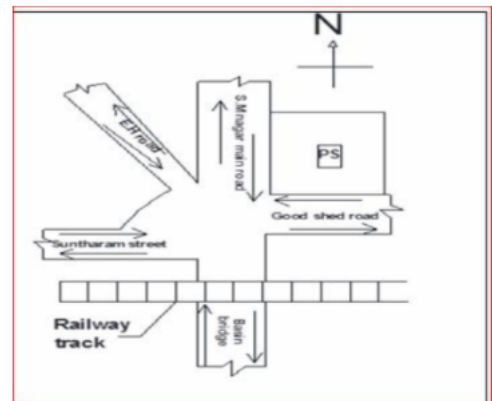

வாக்காளர் பதிவு அலுவலரின்
கையொப்பம்

Nazri Naksha

Google Map View

Polling Station Building Front View

Polling Station Front View

Cad View

Key MAP View

சட்டமன்றத் தொகுதியின் எண் மற்றும் பெயர் : 12-பெரம்பூர்
பிரிவு எண் மற்றும் பெயர் 1-வியாசர்பாடி வார்டு எண் 46 பி கல்யாணபுரம் 1வது தெரு