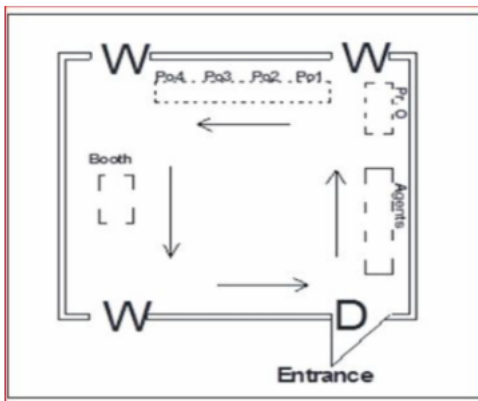

வாக்காளர் பதிவு அலுவலரின்
கையொப்பம்

Nazri Naksha

Google Map View

Polling Station Building Front View

Polling Station Front View

Cad View

Key MAP View

சட்டமன்றத் தொகுதியின் எண் மற்றும் பெயர் : 12-பெரம்பூர்
பிரிவு எண் மற்றும் பெயர் 1-வியாசர்பாடி வார்டு எண் 46 பி கல்யாணபுரம் 1வது தெரு