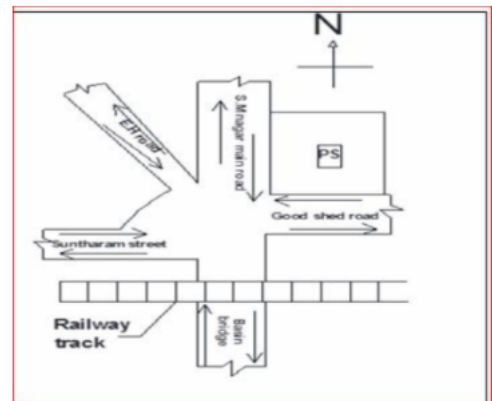

வாக்காளர் பதிவு அலுவலரின்  
கையொப்பம்

Nazri Naksha

Google Map View

Polling Station Building Front View

Polling Station Front View

Cad View

Key MAP View

|  |                                  |  |                                  |   |                                  |
|--|----------------------------------|--|----------------------------------|---|----------------------------------|
| 1<br>பெயர் : காளிதாஸ் -<br>தந்தையின் பெயர்: ஏகாம்பரம் -<br>வீட்டு எண் : 229<br>வயது : 48 பாலினம் : ஆண்   | TWT3293685<br>Photo is available | 2<br>பெயர் : விக்கனேஷ் -<br>தந்தையின் பெயர்: காளிதாஸ் -<br>வீட்டு எண் : 229<br>வயது : 30 பாலினம் : ஆண் | TWT3293727<br>Photo is available | 3<br>பெயர் : புத்தரராஜ் -<br>தந்தையின் பெயர்: லோகநாதன் -<br>வீட்டு எண் : 230<br>வயது : 45 பாலினம் : ஆண்   | TWT2625663<br>Photo is available |
| 4<br>பெயர் : வினோத் -<br>தந்தையின் பெயர்: ஸ்ரீதர் -<br>வீட்டு எண் : 230<br>வயது : 33 பாலினம் : ஆண்       | TWT2626133<br>Photo is available | 5<br>பெயர் : ஆரோக்கியதாஸ் -<br>தந்தையின் பெயர்: வீரன் -<br>வீட்டு எண் : 231<br>வயது : 49 பாலினம் : ஆண் | TWT2625879<br>Photo is available | 6<br>பெயர் : சூசைராஜ் -<br>தந்தையின் பெயர்: வீரன் -<br>வீட்டு எண் : 231<br>வயது : 48 பாலினம் : ஆண்        | TWT2625119<br>Photo is available |
| 7<br>பெயர் : வெண்ணிலா -<br>கணவர் பெயர்: வேளாங்கண்ணி -<br>வீட்டு எண் : 231<br>வயது : 46 பாலினம் : பெண்    | TWT3293594<br>Photo is available | 8<br>பெயர் : ஜெயசீலி -<br>கணவர் பெயர்: கோபால் -<br>வீட்டு எண் : 231<br>வயது : 39 பாலினம் : பெண்        | TWT2625101<br>Photo is available | 9<br>பெயர் : டேனியல்<br>தாயின் பெயர்: வேளாங்கண்ணி<br>வீட்டு எண் : 231<br>வயது : 24 பாலினம் : ஆண்          | TWT4087565<br>Photo is available |
| 10<br>பெயர் : அஞ்சுகம்<br>கணவர் பெயர்: முத்து<br>வீட்டு எண் : 235,<br>வயது : 54 பாலினம் : பெண்           | TWT4121216<br>Photo is available | 11<br>பெயர் : விக்கனேஷ்<br>தந்தையின் பெயர்: ரவி குமார்<br>வீட்டு எண் : 238<br>வயது : 27 பாலினம் : ஆண்  | TWT3581329<br>Photo is available | 12<br>பெயர் : கருணாகரன் -<br>தந்தையின் பெயர்: ஏழுமலை -<br>வீட்டு எண் : 240<br>வயது : 52 பாலினம் : ஆண்     | TWT2624781<br>Photo is available |
| 13<br>பெயர் : செல்வி -<br>கணவர் பெயர்: பழனி -<br>வீட்டு எண் : 240<br>வயது : 42 பாலினம் : பெண்            | TWT0711929<br>Photo is available | 14<br>பெயர் : மதன் -<br>தந்தையின் பெயர்: முருகேசன் -<br>வீட்டு எண் : 246<br>வயது : 46 பாலினம் : ஆண்    | TWT3388493<br>Photo is available | 15<br>பெயர் : பொன்னி -<br>கணவர் பெயர்: மோகன் -<br>வீட்டு எண் : 246<br>வயது : 36 பாலினம் : பெண்            | TWT2950707<br>Photo is available |
| 16<br>பெயர் : ராணி -<br>கணவர் பெயர்: வீரவேல் -<br>வீட்டு எண் : 249<br>வயது : 45 பாலினம் : பெண்           | TWT3160637<br>Photo is available | 17<br>பெயர் : சுகுணா -<br>கணவர் பெயர்: சரவணன் சரவணன்<br>வீட்டு எண் : 249<br>வயது : 38 பாலினம் : பெண்   | TWT3294055<br>Photo is available | 18<br>பெயர் : உஷா -<br>கணவர் பெயர்: ஜோதி -<br>வீட்டு எண் : 255<br>வயது : 49 பாலினம் : பெண்                | TWT2626182<br>Photo is available |
| S 19<br>பெயர் : மோகனபிரசாத்<br>தந்தையின் பெயர்: ரமேஷ்<br>வீட்டு எண் : 259<br>வயது : 25 பாலினம் : ஆண்     | TWT3581063<br>Photo is available | 20<br>பெயர் : ஸ்டீபன் -<br>தந்தையின் பெயர்: நாகப்பன் -<br>வீட்டு எண் : 266<br>வயது : 38 பாலினம் : ஆண்  | TWT0711960<br>Photo is available | 21<br>பெயர் : விமலா -<br>கணவர் பெயர்: புஷ்பநாதன் -<br>வீட்டு எண் : 272<br>வயது : 55 பாலினம் : பெண்        | TWT2951309<br>Photo is available |
| 22<br>பெயர் : சாந்தி<br>தந்தையின் பெயர்: கலிவரதன்<br>வீட்டு எண் : 272<br>வயது : 43 பாலினம் : பெண்        | TWT4082780<br>Photo is available | 23<br>பெயர் : கார்த்திக்<br>தந்தையின் பெயர்: புஷ்பநாதன்<br>வீட்டு எண் : 272<br>வயது : 28 பாலினம் : ஆண் | TWT3505732<br>Photo is available | 24<br>பெயர் : விமலேஷ்<br>தந்தையின் பெயர்: ராஜாராம்<br>வீட்டு எண் : 272<br>வயது : 27 பாலினம் : ஆண்         | TWT3508330<br>Photo is available |
| 25<br>பெயர் : சுல்தான் -<br>தந்தையின் பெயர்: ஜபார் -<br>வீட்டு எண் : 273<br>வயது : 57 பாலினம் : ஆண்      | TWT0831073<br>Photo is available | 26<br>பெயர் : முகமது யூசுப்<br>தந்தையின் பெயர்: காதர் -<br>வீட்டு எண் : 273<br>வயது : 38 பாலினம் : ஆண் | TWT0469098<br>Photo is available | 27<br>பெயர் : அப்துல்ரகுமான் -<br>தந்தையின் பெயர்: காதர் -<br>வீட்டு எண் : 273<br>வயது : 37 பாலினம் : ஆண் | TWT0468702<br>Photo is available |
| S 28<br>பெயர் : குமார் -<br>தந்தையின் பெயர்: காத்வராயன் -<br>வீட்டு எண் : 277<br>வயது : 50 பாலினம் : ஆண் | TWT0712059<br>Photo is available | 29<br>பெயர் : ஜெனிபர்சலோமி -<br>கணவர் பெயர்: குமார் -<br>வீட்டு எண் : 277<br>வயது : 40 பாலினம் : பெண்  | TWT0712067<br>Photo is available | 30<br>பெயர் : மேகலா -<br>கணவர் பெயர்: தாஜ் -<br>வீட்டு எண் : 280<br>வயது : 50 பாலினம் : பெண்              | TWT3293826<br>Photo is available |