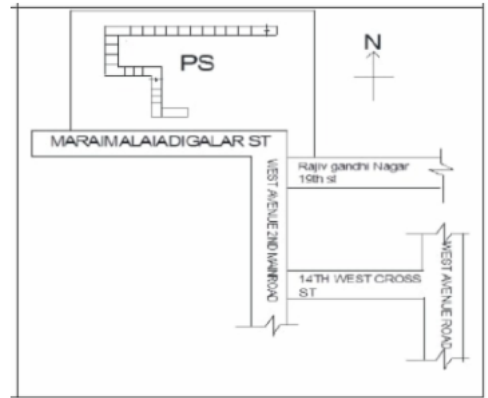

Google Map View

Polling Station Building Front View

Polling Station Front View

Cad View

Key MAP View

சட்டமன்றத் தொகுதியின் எண் மற்றும் பெயர் : 12-பெரம்பூர்
பிரிவு எண் மற்றும் பெயர் 1-கொடுங்கையூர் வார்டு எண் 36 திருவள்ளூர் நகர் 2வது குறுக்கு தெரு