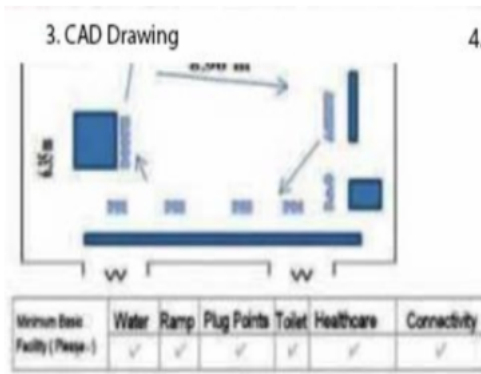

Google Map View

Polling Station Building Front View

Polling Station Front View

Cad View

Key MAP View

சட்டமன்றத் தொகுதியின் எண் மற்றும் பெயர் : 120-கோயம்புத்தூர் (தெற்கு)
பிரிவு எண் மற்றும் பெயர் 1-கோயம்புத்தூர் (மா), வார்டு எண் 66 கொண்டசாமி லேஅவுட்