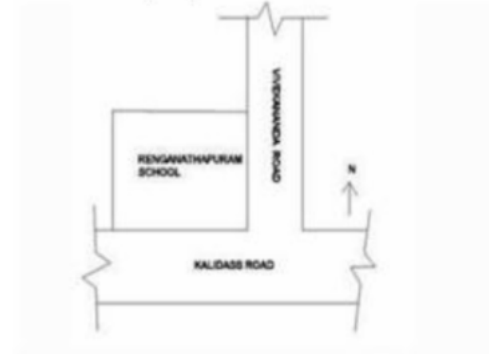

Key MAP View

4. Key Map