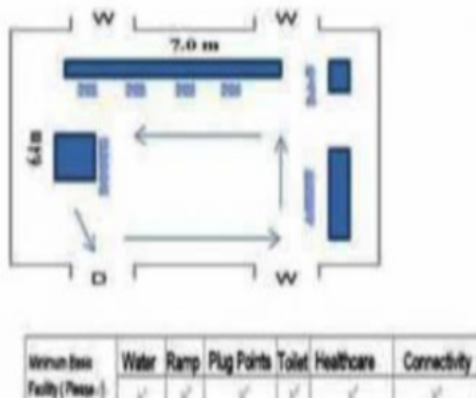

Google Map View

Polling Station Building Front View

Polling Station Front View

Cad View

Key MAP View

சட்டமன்றத் தொகுதியின் எண் மற்றும் பெயர் : 120-கோயம்புத்தூர் (தெற்கு)
பிரிவு எண் மற்றும் பெயர் 1-கோயம்புத்தூர்(மா), வார்டு எண் 66 அம்மன்குளம் வடக்கு