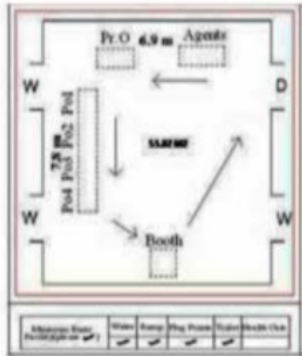

Google Map View

Polling Station Building Front View

Polling Station Front View

Cad View

3. CAD Drawing

Key MAP View

4. Key Map

1 பெயர் : தமிழரசன் - தாயின் பெயர் : மல்லிகா - வீட்டு எண் : 1-297 வயது : 32 பாலினம் : ஆண் Photo is available ROG1016617	2 பெயர் : மகேஷ் குமார் ஏம் ஆர் இதரர் பெயர் : சவிதா வீ ஜீ வீட்டு எண் : 1ஏ விக்ரம் அவேநுஏ வயது : 38 பாலினம் : ஆண் Photo is available ROG2733301	3 பெயர் : ஹரிணி ஸ்ரி தந்தையின் பெயர் : மோகன் தாஸ் வீட்டு எண் : 2/16 பாலாஜி நாகர் வயது : 20 பாலினம் : பெண் Photo is available ROG2991602
4 பெயர் : ஏந ஹரிஷ் தந்தையின் பெயர் : நாகராஜ் வீட்டு எண் : 3/365 வயது : 23 பாலினம் : ஆண் Photo is available ROG2770170	5 பெயர் : அசோக்குமார் தந்தையின் பெயர் : சங்கரலிங்கம் வீட்டு எண் : 6-12 வயது : 29 பாலினம் : ஆண் Photo is available ROG3062973	6 பெயர் : சூர்யா பிரகாஷ் தந்தையின் பெயர் : பழனிசாமி வீட்டு எண் : 11-285 வயது : 31 பாலினம் : ஆண் Photo is available ROG2738920
7 பெயர் : தமிழ்மணி - தந்தையின் பெயர் : ஜெயராஜ் - வீட்டு எண் : 15E வயது : 38 பாலினம் : ஆண் Photo is available ROG1016682	8 பெயர் : கல்பனா - தந்தையின் பெயர் : கணேசன் - வீட்டு எண் : 15E வயது : 30 பாலினம் : பெண் Photo is available ROG1016724	9 பெயர் : அரவிந்தன் வீ தந்தையின் பெயர் : வீரமுத்து வீட்டு எண் : 16/288 வயது : 29 பாலினம் : ஆண் Photo is available ROG3083003
10 பெயர் : வசந்தகுமார் - தந்தையின் பெயர் : குட்டிமணி - வீட்டு எண் : 21E வயது : 30 பாலினம் : ஆண் Photo is available ROG1016658	11 பெயர் : கலைவாணி - தந்தையின் பெயர் : ஆறுமுகம் - வீட்டு எண் : 22E வயது : 34 பாலினம் : பெண் Photo is available ROG1016757	12 பெயர் : சுரேஷ் - தந்தையின் பெயர் : அம்யாசாமி - வீட்டு எண் : 23E வயது : 30 பாலினம் : ஆண் Photo is available ROG1016641
13 பெயர் : ஹேமலத கணவர் பெயர் : ரவிசுமார் வீட்டு எண் : 39 வயது : 56 பாலினம் : பெண் Photo is available ROG3004918	14 பெயர் : தேவகி ஆ தந்தையின் பெயர் : ஆறுமுகம் - வீட்டு எண் : 51 ஏ வயது : 37 பாலினம் : பெண் Photo is available ROG0292599	15 பெயர் : ஏம் துர்கா நந்தினி தந்தையின் பெயர் : மாரிமுத்து வீட்டு எண் : 52 வயது : 24 பாலினம் : பெண் Photo is available ROG2770147
16 பெயர் : கலைவாணி - தந்தையின் பெயர் : கிட்டான் - வீட்டு எண் : 65 பாலசுப்ரமணியம் நகர் வயது : 35 பாலினம் : பெண் Photo is available ROG0602409	17 பெயர் : ஹேமலதா தந்தையின் பெயர் : கனகராஜ் வீட்டு எண் : 66/ஏ வயது : 47 பாலினம் : பெண் Photo is available ROG2839983	18 பெயர் : சாவித்திரி கணவர் பெயர் : வெங்கடேசன் வீட்டு எண் : 69-143 வயது : 71 பாலினம் : பெண் Photo is available ROG2951754
19 பெயர் : ஜெயகவிதா கணவர் பெயர் : பாலாஜி வீட்டு எண் : 69-143 வயது : 49 பாலினம் : பெண் Photo is available ROG2951770	20 பெயர் : அமிதா தந்தையின் பெயர் : பாலாஜி வீட்டு எண் : 69-143 வயது : 22 பாலினம் : பெண் Photo is available ROG2951788	21 பெயர் : பிரியதர்ஷினி தாயின் பெயர் : பாக்கிய லக்ஷ்மி வீட்டு எண் : 71 வயது : 23 பாலினம் : பெண் Photo is available ROG2840015
22 பெயர் : சண்முகராஜன் - தந்தையின் பெயர் : மாரியப்ப செட்டியார் - வீட்டு எண் : 81 வயது : 73 பாலினம் : ஆண் Photo is available ROG2455152	23 பெயர் : ஜமுனா - கணவர் பெயர் : சண்முகராஜன் - வீட்டு எண் : 81 வயது : 63 பாலினம் : பெண் Photo is available ROG2455160	24 பெயர் : கலாமணி கணவர் பெயர் : நாகராஜ் வீட்டு எண் : 88 வயது : 66 பாலினம் : பெண் Photo is available ROG2840049
25 பெயர் : சதிஷ் - தந்தையின் பெயர் : நாகராஜ் - வீட்டு எண் : 110E வயது : 30 பாலினம் : ஆண் Photo is available ROG1016625	26 பெயர் : சந்திரசேகரன் - தந்தையின் பெயர் : பாலகிருஷ்ணன் - வீட்டு எண் : 113, வி.கே.கே.மேனன் சாலை வயது : 62 பாலினம் : ஆண் Photo is available RTG1384056	27 பெயர் : மனோகரன் - தந்தையின் பெயர் : ரங்கசாமி - வீட்டு எண் : 120-154 வயது : 70 பாலினம் : ஆண் Photo is available ROG2455210
28 பெயர் : மல்லிகா - கணவர் பெயர் : மனோகரன் - வீட்டு எண் : 120-154 வயது : 67 பாலினம் : பெண் Photo is available ROG2455228	29 பெயர் : ராஜண்ணன் - தந்தையின் பெயர் : வெங்கட்டன் - வீட்டு எண் : 120-157 வயது : 74 பாலினம் : ஆண் Photo is available ROG2455244	30 பெயர் : சுகுமார் - தந்தையின் பெயர் : ராஜண்ணன் - வீட்டு எண் : 120-157 வயது : 46 பாலினம் : ஆண் Photo is available ROG2455269