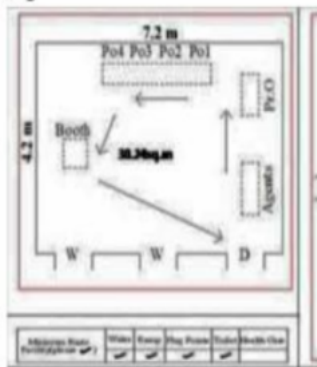

Google Map View

Polling Station Building Front View

Polling Station Front View

Cad View

3. CAD Drawing

Key MAP View

4. Key Map

1 பெயர் : முரளி - தந்தையின் பெயர்: வாசு - வீட்டு எண் : 145-6 வயது : 55 பாலினம் : ஆண் Photo is available	HBW2929750	2 பெயர் : மேகலா - கணவர் பெயர்: முரளி - வீட்டு எண் : 145-6 வயது : 49 பாலினம் : பெண் Photo is available	ROG2378081	3 பெயர் : காட்டுராஜா - தந்தையின் பெயர்: மாணிக்கம் - வீட்டு எண் : 145-7 வயது : 46 பாலினம் : ஆண் Photo is available	HBW4461331
4 பெயர் : விஜயலட்சுமி - கணவர் பெயர்: காட்டுராஜா - வீட்டு எண் : 145-7 வயது : 38 பாலினம் : பெண் Photo is available	HBW4461349	5 பெயர் : பாப்பாத்தி - கணவர் பெயர்: நஞ்சப்பன் - வீட்டு எண் : 146 வயது : 70 பாலினம் : பெண் Photo is available	ROG2725646	6 பெயர் : கதிர்வேல் - தந்தையின் பெயர்: குப்புசாமி - வீட்டு எண் : 146 வயது : 38 பாலினம் : ஆண் Photo is available	HBW2935211
7 பெயர் : பாலாமணி - கணவர் பெயர்: பூபதி - வீட்டு எண் : 146 வயது : 35 பாலினம் : பெண் Photo is available	ROG0818062	8 பெயர் : பூபதி - தந்தையின் பெயர்: நஞ்சப்பன் - வீட்டு எண் : 146-3 வயது : 46 பாலினம் : ஆண் Photo is available	HBW0850560	9 பெயர் : சுகன்யா - தந்தையின் பெயர்: பாப்பாத்தி - வீட்டு எண் : 146-3 வயது : 40 பாலினம் : பெண் Photo is available	HBW2932887
10 பெயர் : சசிரேகா - தந்தையின் பெயர்: குப்புசாமி - வீட்டு எண் : 146B வயது : 42 பாலினம் : பெண் Photo is available	ROG0179150	11 பெயர் : பிரேமா - கணவர் பெயர்: பாஸ்கரன் - வீட்டு எண் : 147 வயது : 61 பாலினம் : பெண் Photo is available	ROG0295154	12 பெயர் : தனலட்சுமி - கணவர் பெயர்: முருகேசன் - வீட்டு எண் : 147 வயது : 53 பாலினம் : பெண் Photo is available	ROG0294314
13 பெயர் : முருகேசன் - தந்தையின் பெயர்: ராஜா - வீட்டு எண் : 147 வயது : 51 பாலினம் : ஆண் Photo is available	ROG0294637	14 பெயர் : சித்ரா - கணவர் பெயர்: ஆதிநாராயணன் - வீட்டு எண் : 147 வயது : 47 பாலினம் : பெண் Photo is available	ROG0294751	15 பெயர் : சுப்ரமணியன் - தந்தையின் பெயர்: சின்னையன் - வீட்டு எண் : 147-5 வயது : 50 பாலினம் : ஆண் Photo is available	HBW3985421
16 பெயர் : அன்புசெல்வி - கணவர் பெயர்: கலியபெருமாள் - வீட்டு எண் : 147-6 வயது : 50 பாலினம் : பெண் Photo is available	ROG2378149	17 பெயர் : பாஸ்கரன் - தந்தையின் பெயர்: பச்சைமுத்து - வீட்டு எண் : 147-7 வயது : 62 பாலினம் : ஆண் Photo is available	ROG1518075	18 பெயர் : சண்முகப்பிரியா - தந்தையின் பெயர்: பாஸ்கரன் - வீட்டு எண் : 147-7 வயது : 30 பாலினம் : பெண் Photo is available	ROG1518083
19 பெயர் : காயத்ரி தேவி - தந்தையின் பெயர்: பாஸ்கரன் - வீட்டு எண் : 147-7 வயது : 28 பாலினம் : பெண் Photo is available	ROG1518091	20 பெயர் : பழனி - இதரர் பெயர்: ஆண்டிதேவர் வீட்டு எண் : 147-8 வயது : 50 பாலினம் : ஆண் Photo is available	HBW2931764	21 பெயர் : ராணி - கணவர் பெயர்: பழனி - வீட்டு எண் : 147-8 வயது : 45 பாலினம் : பெண் Photo is available	HBW2932275
22 பெயர் : விஜியபாலன் - தந்தையின் பெயர்: நடராஜன் - வீட்டு எண் : 147-9 வயது : 41 பாலினம் : ஆண் Photo is available	ROG0817718	23 பெயர் : நாகராஜா - தந்தையின் பெயர்: குட்டிமேஸ்திரி - வீட்டு எண் : 148 வயது : 65 பாலினம் : ஆண் Photo is available	ROG2378156	24 பெயர் : ரபேல் - தந்தையின் பெயர்: இந்நாசு - வீட்டு எண் : 148-4 வயது : 70 பாலினம் : ஆண் Photo is available	ROG2378164
25 பெயர் : ஆனி - கணவர் பெயர்: ரபேல் - வீட்டு எண் : 148-4 வயது : 65 பாலினம் : பெண் Photo is available	ROG2378172	26 பெயர் : செபி - தந்தையின் பெயர்: ரபேல் - வீட்டு எண் : 148-4 வயது : 40 பாலினம் : ஆண் Photo is available	HBW2931525	27 பெயர் : உமாமகேஸ்வரி - தந்தையின் பெயர்: வாசுதேவன் - வீட்டு எண் : 149 வயது : 56 பாலினம் : பெண் Photo is available	HBW2934636
28 பெயர் : கோவிந்தராஜ் - தந்தையின் பெயர்: கோபாலகிருஷ்ணன் - வீட்டு எண் : 149-3 வயது : 77 பாலினம் : ஆண் Photo is available	ROG2378180	29 பெயர் : சரோஜா - கணவர் பெயர்: கோவிந்தராஜ் - வீட்டு எண் : 149-3 வயது : 67 பாலினம் : பெண் Photo is available	ROG2378198	30 பெயர் : கார்த்திக் - தந்தையின் பெயர்: கோவிந்தராஜ் - வீட்டு எண் : 149-3 வயது : 40 பாலினம் : ஆண் Photo is available	HBW2931723