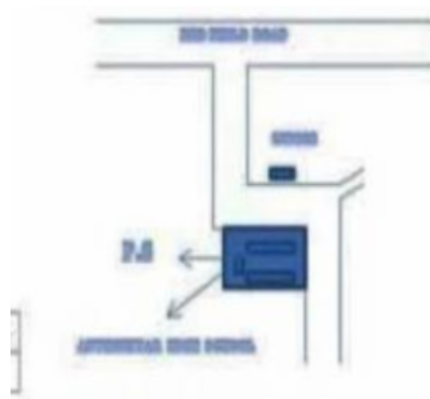

Google Map View

Polling Station Building Front View

Polling Station Front View

Cad View

Key MAP View

சட்டமன்றத் தொகுதியின் எண் மற்றும் பெயர் : 120-கோயம்புத்தூர் (தெற்கு)
பிரிவு எண் மற்றும் பெயர் 1-கோயம்புத்தூர்(மா), வார்டு எண் 66 அம்மன்குளம் ரோடு