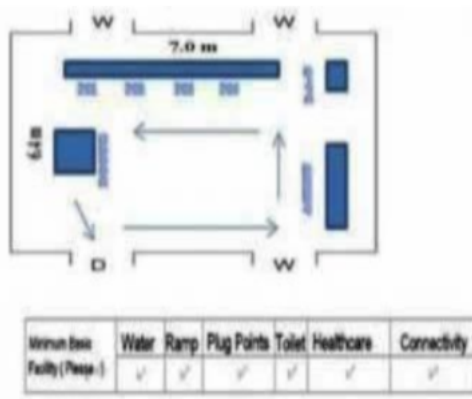

Google Map View

Polling Station Building Front View

Polling Station Front View

Cad View

Key MAP View

சட்டமன்றத் தொகுதியின் எண் மற்றும் பெயர் : 120-கோயம்புத்தூர் (தெற்கு)
பிரிவு எண் மற்றும் பெயர் 1-கோயம்புத்தூர்(மா), வார்டு எண் 66 அம்மன்குளம் ரோடு