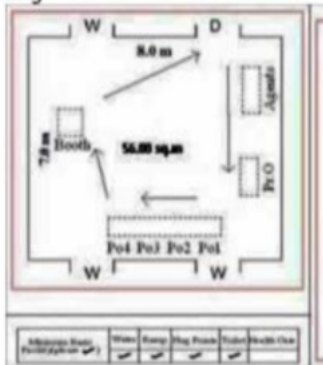

Google Map View

Polling Station Building Front View

Polling Station Front View

Cad View

3. CAD Drawing

Key MAP View

4. Key Map

1 பெயர் : ஆறுமுகம் - தந்தையின் பெயர்: அழகிரிசாமி - வீட்டு எண் : 1E வயது : 44 பாலினம் : ஆண்	HBW0981480 Photo is available	2 பெயர் : ராஜேஸ்வரி - கணவர் பெயர்: செல்வராஜ் - வீட்டு எண் : 1E வயது : 43 பாலினம் : பெண்	HBW3004231 Photo is available	3 பெயர் : புவனேஸ்வரி - கணவர் பெயர்: ஆறுமுகம் - வீட்டு எண் : 1E வயது : 41 பாலினம் : பெண்	HBW3004249 Photo is available
4 பெயர் : ஆனந்தன் - தந்தையின் பெயர்: நாகராஜ் - வீட்டு எண் : 1E-4 வயது : 41 பாலினம் : ஆண்	HBW3003712 Photo is available	5 பெயர் : வள்ளி - கணவர் பெயர்: கருப்பையா - வீட்டு எண் : 4-56 வயது : 76 பாலினம் : பெண்	ROG0930495 Photo is available	6 பெயர் : ராம் பிரசாந்த் தந்தையின் பெயர்: ஆறுமுகம் வீட்டு எண் : 4ஏக்ஸ் வயது : 26 பாலினம் : ஆண்	ROG2176840 Photo is available
7 பெயர் : பெர்னட் செசிலியா கணவர் பெயர்: ஆரோக்கியா தாஸ் வீட்டு எண் : 5 வயது : 49 பாலினம் : பெண்	ROG2175487 Photo is available	8 பெயர் : ஜெகதீசன் - தந்தையின் பெயர்: குப்புராஜ் - வீட்டு எண் : 5E வயது : 55 பாலினம் : ஆண்	HBW0981787 Photo is available	9 பெயர் : பிரேமா - கணவர் பெயர்: ஜெகதீசன் - வீட்டு எண் : 5E வயது : 46 பாலினம் : பெண்	HBW0981761 Photo is available
10 பெயர் : சாவித்திரியம்மாள் - கணவர் பெயர்: ராஜகோபால் - வீட்டு எண் : 6E வயது : 70 பாலினம் : பெண்	HBW0982041 Photo is available	11 பெயர் : ஜான்ஜார்ஜ் - தந்தையின் பெயர்: அலெக்ஸ் - வீட்டு எண் : 8E வயது : 43 பாலினம் : ஆண்	HBW3003571 Photo is available	12 பெயர் : சாந்தி - கணவர் பெயர்: யாகப்பன் - வீட்டு எண் : 9E வயது : 67 பாலினம் : பெண்	HBW4324935 Photo is available
S 13 பெயர் : ஈஸ்வரி - கணவர் பெயர்: நாகராஜ் - வீட்டு எண் : 9E-7 வயது : 65 பாலினம் : பெண்	HBW3002284 Photo is available	14 பெயர் : கோவிந்தராஜ் - தந்தையின் பெயர்: நாகராஜ் - வீட்டு எண் : 9E-1 வயது : 43 பாலினம் : ஆண்	HBW3002227 Photo is available	15 பெயர் : மணிகண்டன் - தந்தையின் பெயர்: நாகராஜ் - வீட்டு எண் : 9E-1 வயது : 39 பாலினம் : ஆண்	HBW3002920 Photo is available
16 பெயர் : ஜெமீலா - கணவர் பெயர்: சம்சா - வீட்டு எண் : 10E வயது : 70 பாலினம் : பெண்	HBW3002938 Photo is available	17 பெயர் : நாராயணன் - தந்தையின் பெயர்: ஆறுமுகம் - வீட்டு எண் : 16E வயது : 65 பாலினம் : ஆண்	HBW0981274 Photo is available	18 பெயர் : முருகேஸ்வரி - கணவர் பெயர்: நாராயணன் - வீட்டு எண் : 16E வயது : 52 பாலினம் : பெண்	HBW0982009 Photo is available
19 பெயர் : சுப்பிரமணி - தந்தையின் பெயர்: கருப்புசாமி - வீட்டு எண் : 24E வயது : 60 பாலினம் : ஆண்	HBW3004272 Photo is available	20 பெயர் : சுப்பு - தந்தையின் பெயர்: வெள்ளகண்ணு - வீட்டு எண் : 24-f வயது : 49 பாலினம் : ஆண்	ROG0930529 Photo is available	21 பெயர் : பார்வதி - கணவர் பெயர்: குஞ்சு - வீட்டு எண் : 26E வயது : 80 பாலினம் : பெண்	ROG2408813 Photo is available
22 பெயர் : கல்யாணி - தந்தையின் பெயர்: ஆறுமுகம் - வீட்டு எண் : 26E வயது : 70 பாலினம் : பெண்	HBW3002433 Photo is available	23 பெயர் : பழனியம்மாள் - கணவர் பெயர்: ராஜீ - வீட்டு எண் : 27 வயது : 52 பாலினம் : பெண்	ROG0302158 Photo is available	24 பெயர் : பவுஜியா கணவர் பெயர்: அப்துல் ரஷீட வீட்டு எண் : 27/ஏ வயது : 60 பாலினம் : பெண்	ROG2781755 Photo is available
25 பெயர் : சங்கீதா - கணவர் பெயர்: புருசேத்தமன் - வீட்டு எண் : 34E வயது : 42 பாலினம் : பெண்	HBW3004975 Photo is available	26 பெயர் : மயிலாத்தான் - கணவர் பெயர்: அய்யாசாமி - வீட்டு எண் : 36E வயது : 60 பாலினம் : பெண்	HBW1000645 Photo is available	27 பெயர் : ராஜேந்திரன் - தந்தையின் பெயர்: சாமிகண்ணு - வீட்டு எண் : 39E வயது : 59 பாலினம் : ஆண்	HBW0981779 Photo is available
28 பெயர் : மாரிமுத்து - தந்தையின் பெயர்: முருகன் - வீட்டு எண் : 40E வயது : 54 பாலினம் : ஆண்	HBW3004561 Photo is available	29 பெயர் : வச்சலா தேவி - கணவர் பெயர்: மாரிமுத்து - வீட்டு எண் : 40E வயது : 48 பாலினம் : பெண்	HBW3004553 Photo is available	30 பெயர் : சாந்தி - கணவர் பெயர்: பாண்டியன் - வீட்டு எண் : 44E வயது : 47 பாலினம் : பெண்	HBW0981662 Photo is available