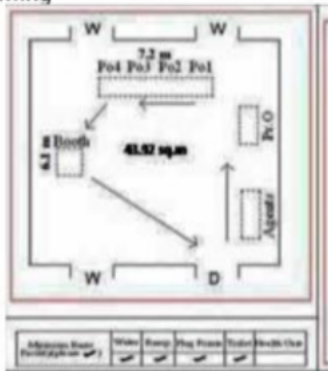

Google Map View

Polling Station Building Front View

Polling Station Front View

Cad View

3. CAD Drawing

Key MAP View

4. Key Map

1 பெயர் : பெலிக்ஸ் - தந்தையின் பெயர் : செபாஸ்டியன் - வீட்டு எண் : 3,எ/ன் 100 வயது : 47 பாலினம் : ஆண் Photo is available ROG1518604	2 பெயர் : லா ஜாய்ஸ் ஜெனாட் தந்தையின் பெயர் : லாரன்ஸ் வீட்டு எண் : 9A வயது : 21 பாலினம் : பெண் Photo is available ROG3029915	3 பெயர் : முகமது முஜாப் - தந்தையின் பெயர் : உபைதுர் ரஹ்மான் - வீட்டு எண் : 42 வயது : 31 பாலினம் : ஆண் Photo is available RTG2225308
4 பெயர் : அனுஷா - கணவர் பெயர் : சதீஷ்குமார் - வீட்டு எண் : 57/7 வயது : 45 பாலினம் : பெண் Photo is available HBW1032085	5 பெயர் : ராஜ்குமார் - தந்தையின் பெயர் : பழனிசாமி - வீட்டு எண் : 79 வயது : 50 பாலினம் : ஆண் Photo is available ROG1435254	6 பெயர் : பிரவின் டி படேல் - தந்தையின் பெயர் : டையா பாய் ஹீ - வீட்டு எண் : 86-87 வயது : 52 பாலினம் : ஆண் Photo is available ROG1512060
7 பெயர் : ஊர்மிளா பி படேல் - கணவர் பெயர் : பிரவின் டி படேல் - வீட்டு எண் : 86-87 வயது : 51 பாலினம் : பெண் Photo is available ROG1209261	8 பெயர் : ராஜீ பிரவின்பாய் படேல் - தந்தையின் பெயர் : பிரவின்பாய் டையாபாய் - வீட்டு எண் : 86-87 வயது : 30 பாலினம் : ஆண் Photo is available ROG1512045	9 பெயர் : கௌசல்யா தந்தையின் பெயர் : கருப்புசாமி வீட்டு எண் : 91டி. 3ரோட க்ராஸ் வயது : 24 பாலினம் : பெண் Photo is available ROG2679793
10 பெயர் : கீதா சிவானந்த தாஸ் கணவர் பெயர் : சிவானந்ததாஸ் - வீட்டு எண் : 106 வயது : 56 பாலினம் : பெண் Photo is available HBW0993048	11 பெயர் : கனகவள்ளி - கணவர் பெயர் : பழனிப்பன் - வீட்டு எண் : 109 வயது : 39 பாலினம் : பெண் Photo is available ROG0819102	12 பெயர் : வசந்தா பாலு - கணவர் பெயர் : பாலசுப்பிரமணியன் - வீட்டு எண் : 123 வயது : 81 பாலினம் : பெண் Photo is available ROG0932574
13 பெயர் : நித்யா - கணவர் பெயர் : சித்தாராம் - வீட்டு எண் : 123 வயது : 46 பாலினம் : பெண் Photo is available ROG0932590	14 பெயர் : க்ஸவிஏர லதா ஜே கணவர் பெயர் : ஜோசஃப் செல்வா ராஜ் ஏ வீட்டு எண் : 149 கதவு ராதாக்ரிஷ்ணன் வயது : 49 பாலினம் : பெண் Photo is available ROG2880219	15 பெயர் : ஜாஸ்மின் தந்தையின் பெயர் : ஜோசஃப் செல்வா ராஜ் ஏ வீட்டு எண் : 149 கதவு ராதாக்ரிஷ்ணன் வயது : 25 பாலினம் : பெண் Photo is available ROG2880227
S 16 பெயர் : இந்துமதி ம கணவர் பெயர் : மணி வீட்டு எண் : 151 வயது : 38 பாலினம் : பெண் Photo is available ROG2868040	17 பெயர் : திய்ய கார்த்திகா தந்தையின் பெயர் : பிரபாகரன் வீட்டு எண் : 167 வயது : 22 பாலினம் : பெண் Photo is available ROG2869519	18 பெயர் : புவனி தந்தையின் பெயர் : சந்திரா சேகரன் வீட்டு எண் : 168 வயது : 27 பாலினம் : பெண் Photo is available ROG2139046
19 பெயர் : அபிராமி - கணவர் பெயர் : சந்தோஷ் குமார் - வீட்டு எண் : 194 வயது : 37 பாலினம் : பெண் Photo is available ROG1526490	20 பெயர் : உமாமகேஸ்வரி - தந்தையின் பெயர் : கண்ணன் - வீட்டு எண் : 208 வயது : 34 பாலினம் : பெண் Photo is available ROG0932715	21 பெயர் : ஸ்ரீநிதி கோமதி தாயின் பெயர் : அனவரதம் வீட்டு எண் : 237 (1) 247 வயது : 25 பாலினம் : பெண் Photo is available ROG2209567
22 பெயர் : ஸ்மிருதி தந்தையின் பெயர் : தங்கவேலு வீட்டு எண் : 240 வயது : 24 பாலினம் : பெண் Photo is available ROG2679769	23 பெயர் : வி.எம். சாம்பவி தந்தையின் பெயர் : கே. முரளி சுப்ரமணியம் வீட்டு எண் : 254/5 வயது : 23 பாலினம் : பெண் Photo is available ROG2855898	24 பெயர் : பார்த்திபன் தந்தையின் பெயர் : வேலுசாமி வீட்டு எண் : 262 வயது : 32 பாலினம் : ஆண் Photo is available ROG2874477
25 பெயர் : சுசேந்திரன் தந்தையின் பெயர் : குருசாமி வீட்டு எண் : 263 வயது : 35 பாலினம் : ஆண் Photo is available ROG2751519	26 பெயர் : ரேவதி கணவர் பெயர் : சுசேந்திரன் வீட்டு எண் : 263 வயது : 32 பாலினம் : பெண் Photo is available ROG2751501	27 பெயர் : வர்ணவி செ தந்தையின் பெயர் : செந்தில்நாதன் வீட்டு எண் : 300 வயது : 21 பாலினம் : பெண் Photo is available ROG2924389
28 பெயர் : மேத்யூ - தந்தையின் பெயர் : மானி - வீட்டு எண் : 302-1 வயது : 60 பாலினம் : ஆண் Photo is available HBW3022019	29 பெயர் : ஷீலா - கணவர் பெயர் : மேத்யூ - வீட்டு எண் : 302-1 வயது : 54 பாலினம் : பெண் Photo is available HBW3022027	Q 30 பெயர் : தவராஜா - தந்தையின் பெயர் : வீரவாகு வீட்டு எண் : 305 வயது : 63 பாலினம் : ஆண் Photo is available ROG0509372