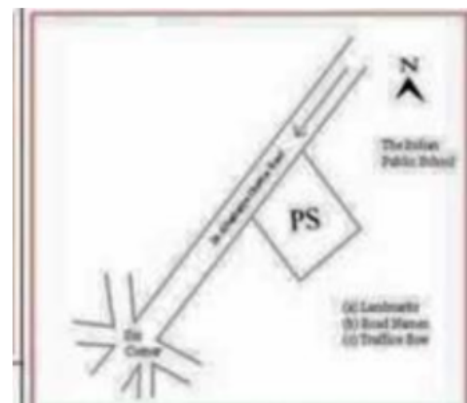

3. வாக்குச் சாவடியின் விவரங்கள்

வாக்குச் சாவடியின் எண் மற்றும் பெயர் : 142 - மாநகராட்சி மேல்நிலைப்பள்ளி பொன்னே ரோடு, கோயம்புத்தூர் 641012 வாக்குச் சாவடியின் முகவரி : மாநகராட்சி மேல்நிலைப்பள்ளி,, கிழக்கு பார்த்த கட்டிடம், வடக்கிலிருந்து அறை எண்- 03, பொன்னே ரோடு, க்ராஸ் கட் ரோடு, வடகோவை, கோயம்புத்தூர் 641012	வாக்குச் சாவடியின் வகைப்பாடு (ஆண்/பெண்/பொது)	துணை வாக்குச் சாவடிகளின் எண்ணிக்கை : 0
--	---	--

Google Map View

Polling Station Building Front View

Polling Station Front View

Cad View

3. CAD Drawing

Key MAP View

சட்டமன்றத் தொகுதியின் எண் மற்றும் பெயர் : 120-கோயம்புத்தூர் (தெற்கு)
பிரிவு எண் மற்றும் பெயர் 1-கோயம்புத்தூர்(மா), வார்டு எண் 68 ராஜூ ரோடு