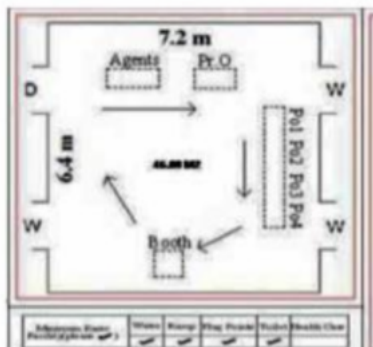

Google Map View

Polling Station Building Front View

Polling Station Front View

Cad View

3. CAD Drawing

Key MAP View

சட்டமன்றத் தொகுதியின் எண் மற்றும் பெயர் : 120-கோயம்புத்தூர் (தெற்கு)
பிரிவு எண் மற்றும் பெயர் 1-கோயம்புத்தூர்(மா), வார்டு எண் 68 ராஜூ ரோடு