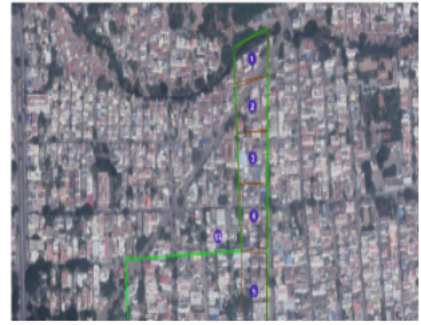

Google Map View