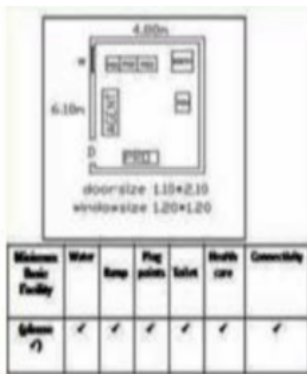

Google Map View

Polling Station Building Front View

Polling Station Front View

Cad View

Key MAP View

சட்டமன்றத் தொகுதியின் எண் மற்றும் பெயர் : 120-கோயம்புத்தூர் (தெற்கு)
பிரிவு எண் மற்றும் பெயர் 1-கோயம்புத்தூர்(மா), வார்டு எண் 67 பட்டேல் ரோடு