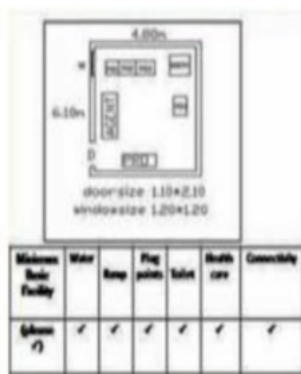

Google Map View

Polling Station Building Front View

Elevation

Polling Station Front View

Cad View

Key MAP View

1 பெயர் : பரிமளா - கணவர் பெயர்: தேவராஜ் - வீட்டு எண் : 1 வயது : 50 பாலினம் : பெண்	ROG2435428 Photo is available	2 பெயர் : ரூபா - கணவர் பெயர்: சண்முகம் - வீட்டு எண் : 1 வயது : 48 பாலினம் : பெண்	ROG0326090 Photo is available	3 பெயர் : சந்தோஷ்குமார் கோ தந்தையின் பெயர்: கோபாலகிருஷ்ணன் வீட்டு எண் : 1 வயது : 19 பாலினம் : ஆண்	ROG3085883 Photo is available
4 பெயர் : சத்யா தாயின் பெயர்: கிரிஜா வீட்டு எண் : 0/1 வயது : 22 பாலினம் : ஆண்	ROG2846038 Photo is available	5 பெயர் : சுகன்யா சசி தந்தையின் பெயர்: சசி வீட்டு எண் : 1/4 வயது : 27 பாலினம் : பெண்	ROG2684926 Photo is available	6 பெயர் : கிருஷ்ணமூர்த்தி - தந்தையின் பெயர்: ராமராஜ் - வீட்டு எண் : 1-E வயது : 49 பாலினம் : ஆண்	HBW3186657 Photo is available
7 பெயர் : பரமேஷ்வரி - கணவர் பெயர்: கிருஷ்ணமூர்த்தி - வீட்டு எண் : 1-E வயது : 46 பாலினம் : பெண்	ROG2435436 Photo is available	8 பெயர் : கோபி - தந்தையின் பெயர்: குருநாதன் - வீட்டு எண் : 2 வயது : 62 பாலினம் : ஆண்	ROG2435444 Photo is available	9 பெயர் : சந்திரகுமார் - தந்தையின் பெயர்: கோபி - வீட்டு எண் : 2 வயது : 36 பாலினம் : ஆண்	ROG0326132 Photo is available
10 பெயர் : விக்கேஷ் - தந்தையின் பெயர்: கிருஷ்ணமூர்த்தி - வீட்டு எண் : 2 வயது : 36 பாலினம் : ஆண்	ROG0831271 Photo is available	11 பெயர் : சக்திவேல் - தந்தையின் பெயர்: கிருஷ்ணமூர்த்தி - வீட்டு எண் : 2 வயது : 31 பாலினம் : ஆண்	ROG0831263 Photo is available	12 பெயர் : கணபதி - தந்தையின் பெயர்: ராஜாமணி - வீட்டு எண் : 2 வயது : 30 பாலினம் : ஆண்	ROG0943621 Photo is available
13 பெயர் : வினோத் - தந்தையின் பெயர்: கிருஷ்ணமூர்த்தி - வீட்டு எண் : 2 வயது : 29 பாலினம் : ஆண்	ROG1440114 Photo is available	14 பெயர் : கௌரிசங்கர் - தந்தையின் பெயர்: கன்னையன் - வீட்டு எண் : 2-1 வயது : 42 பாலினம் : ஆண்	HBW3184264 Photo is available	15 பெயர் : சரசு - தாயின் பெயர்: சிவக்குமார் - வீட்டு எண் : 2-E வயது : 78 பாலினம் : பெண்	HBW3184819 Photo is available
16 பெயர் : ராஜாமணி - கணவர் பெயர்: சிவக்குமார் - வீட்டு எண் : 2-E வயது : 46 பாலினம் : பெண்	HBW3186715 Photo is available	17 பெயர் : குமுதா - கணவர் பெயர்: கிருஷ்ணமூர்த்தி - வீட்டு எண் : 3 வயது : 55 பாலினம் : பெண்	ROG2435469 Photo is available	18 பெயர் : ராஜேஷ் - தாயின் பெயர்: அமுதா - வீட்டு எண் : 3 வயது : 36 பாலினம் : ஆண்	ROG0325985 Photo is available
19 பெயர் : தன்ராஜ் - தந்தையின் பெயர்: நஞ்சப்பன் - வீட்டு எண் : 3 வயது : 36 பாலினம் : ஆண்	ROG0326116 Photo is available	20 பெயர் : பிரகாஷ் ராஜ் - தந்தையின் பெயர்: நஞ்சப்பன் - வீட்டு எண் : 3 வயது : 28 பாலினம் : ஆண்	ROG1478957 Photo is available	21 பெயர் : ராஜலட்சுமி - தந்தையின் பெயர்: கிருஷ்ணன் - வீட்டு எண் : 3-2 வயது : 38 பாலினம் : பெண்	HBW3185022 Photo is available
22 பெயர் : குணசேகரன் - தந்தையின் பெயர்: சண்முகம் - வீட்டு எண் : 3Ba வயது : 34 பாலினம் : ஆண்	ROG0943639 Photo is available	23 பெயர் : ராமு - தந்தையின் பெயர்: எல்லண்ணன் - வீட்டு எண் : 4 வயது : 54 பாலினம் : ஆண்	ROG0831404 Photo is available	24 பெயர் : தனலட்சுமி - கணவர் பெயர்: ராமு - வீட்டு எண் : 4 வயது : 51 பாலினம் : பெண்	ROG0831412 Photo is available
25 பெயர் : ரவிக்குமார் - தாயின் பெயர்: தனலட்சுமி - வீட்டு எண் : 4 வயது : 37 பாலினம் : ஆண்	ROG0831487 Photo is available	26 பெயர் : கார்த்திக் - தந்தையின் பெயர்: ராமு - வீட்டு எண் : 4 வயது : 33 பாலினம் : ஆண்	ROG0831230 Photo is available	27 பெயர் : திலிப் குமார் - தந்தையின் பெயர்: தேவராஜ் - வீட்டு எண் : 4 வயது : 32 பாலினம் : ஆண்	ROG1028562 Photo is available
28 பெயர் : ஜானகி - கணவர் பெயர்: ஈஸ்வரன் - வீட்டு எண் : 4-1 வயது : 58 பாலினம் : பெண்	HBW3186905 Photo is available	29 பெயர் : மகாலட்சுமி - கணவர் பெயர்: தருமன் - வீட்டு எண் : 4-1 வயது : 53 பாலினம் : பெண்	HBW3190592 Photo is available	30 பெயர் : செல்வக்குமார் - தாயின் பெயர்: ஜானகி - வீட்டு எண் : 4-1 வயது : 39 பாலினம் : ஆண்	HBW3184017 Photo is available