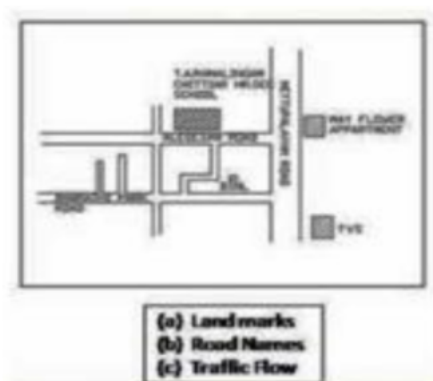

Key MAP View