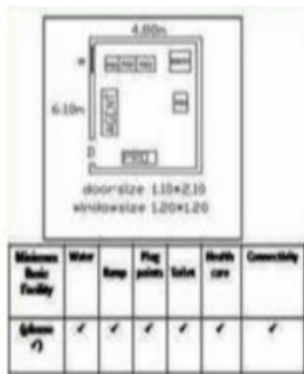

Google Map View

Polling Station Building Front View

Polling Station Front View

Cad View

Key MAP View

1 பெயர் : விக்கேஷ் - தந்தையின் பெயர்: ராஜன் - வீட்டு எண் : 1-E வயது : 32 பாலினம் : ஆண் Photo is available ROG0831511	2 பெயர் : உமா - தந்தையின் பெயர்: கோபால் - வீட்டு எண் : 2 வயது : 41 பாலினம் : பெண் Photo is available ROG2438497	3 பெயர் : அருண் குமார் - தந்தையின் பெயர்: கோபால் - வீட்டு எண் : 2 வயது : 32 பாலினம் : ஆண் Photo is available ROG0831503
4 பெயர் : ருது வரஷ்நா லக்ஷ்மி தந்தையின் பெயர்: முருக நாயகம் வீட்டு எண் : 2 வயது : 22 பாலினம் : பெண் Photo is available ROG2853406	5 பெயர் : கோவிந்தராஜ் - தந்தையின் பெயர்: காளி - வீட்டு எண் : 2/180 வயது : 49 பாலினம் : ஆண் Photo is available ROG2438307	6 பெயர் : கமலா கணவர் பெயர்: நாச்சிமுத்து வீட்டு எண் : 3 வயது : 72 பாலினம் : பெண் Photo is available ROG2847135
7 பெயர் : ரங்கம்மாள் - கணவர் பெயர்: ஆறுமுகம் - வீட்டு எண் : 3 வயது : 63 பாலினம் : பெண் Photo is available ROG2438505	8 பெயர் : மகாலட்சுமி - கணவர் பெயர்: முரளி - வீட்டு எண் : 3 வயது : 48 பாலினம் : பெண் Photo is available ROG0609735	9 பெயர் : மணிகண்டன் - தந்தையின் பெயர்: ஆறுமுகம் - வீட்டு எண் : 3 வயது : 45 பாலினம் : ஆண் Photo is available HBW1112424
10 பெயர் : முருகேசன் - தந்தையின் பெயர்: ஆறுமுகம் - வீட்டு எண் : 3 வயது : 39 பாலினம் : ஆண் Photo is available HBW3188547	11 பெயர் : பத்ரன் - தந்தையின் பெயர்: புதுழனி - வீட்டு எண் : 3-1 வயது : 47 பாலினம் : ஆண் Photo is available HBW3184991	12 பெயர் : பண்ணாரி - தந்தையின் பெயர்: பத்ரன் - வீட்டு எண் : 3-1 வயது : 43 பாலினம் : பெண் Photo is available HBW3184868
13 பெயர் : ஸ்ரீதர் - தந்தையின் பெயர்: கணேசன் - வீட்டு எண் : 4 வயது : 32 பாலினம் : ஆண் Photo is available ROG0718213	14 பெயர் : பட்டியம்மாள் - கணவர் பெயர்: ஜெகநாதன் - வீட்டு எண் : 5 வயது : 75 பாலினம் : பெண் Photo is available ROG2443299	15 பெயர் : குணசேகரன் - தந்தையின் பெயர்: தர்மராஜ் - வீட்டு எண் : 5 வயது : 35 பாலினம் : ஆண் Photo is available ROG0325886
16 பெயர் : செல்வகுமார் - தந்தையின் பெயர்: திருமன் - வீட்டு எண் : 5-1 வயது : 58 பாலினம் : ஆண் Photo is available ROG2443307	17 பெயர் : செல்வி - கணவர் பெயர்: செல்வகுமார் - வீட்டு எண் : 5-1 வயது : 55 பாலினம் : பெண் Photo is available HBW3186517	18 பெயர் : கனகராஜ் - தந்தையின் பெயர்: ஜெகநாதன் - வீட்டு எண் : 5-2 வயது : 60 பாலினம் : ஆண் Photo is available ROG2443315
19 பெயர் : லீலாவதி - கணவர் பெயர்: கனகராஜ் - வீட்டு எண் : 5-2 வயது : 53 பாலினம் : பெண் Photo is available ROG2443323	20 பெயர் : நாகரத்தினம் கணவர் பெயர்: பாலகிருஷ்ணன் வீட்டு எண் : 5/63 வயது : 64 பாலினம் : பெண் Photo is available ROG2780757	21 பெயர் : அருக்காணி - கணவர் பெயர்: சுப்பிரமணி - வீட்டு எண் : 5e வயது : 67 பாலினம் : பெண் Photo is available ROG0943928
22 பெயர் : கிருபாவதி - தந்தையின் பெயர்: ராஜேந்திரன் - வீட்டு எண் : 5e வயது : 30 பாலினம் : பெண் Photo is available ROG0943936	23 பெயர் : கீர்த்தனா - தந்தையின் பெயர்: ராஜேந்திரன் - வீட்டு எண் : 5e வயது : 30 பாலினம் : பெண் Photo is available ROG0943944	24 பெயர் : பொன்னுசாமி - தந்தையின் பெயர்: கிட்டான் - வீட்டு எண் : 6 வயது : 66 பாலினம் : ஆண் Photo is available ROG2438174
25 பெயர் : மாகாளி - கணவர் பெயர்: பொன்னுசாமி - வீட்டு எண் : 6 வயது : 63 பாலினம் : பெண் Photo is available ROG2438182	26 பெயர் : கிருஷ்ணகுமார் - தந்தையின் பெயர்: மீனாகுமார் - வீட்டு எண் : 6-1/7, வயது : 30 பாலினம் : ஆண் Photo is available ROG1095033	27 பெயர் : ஜோதிமணி - கணவர் பெயர்: நாகராஜ் - வீட்டு எண் : 7 வயது : 66 பாலினம் : பெண் Photo is available ROG2438190
28 பெயர் : சுகுணா கணவர் பெயர்: அருண் குமார் வீட்டு எண் : 7 வயது : 34 பாலினம் : பெண் Photo is available ROG2794857	29 பெயர் : ஜஸ்வரயா - தந்தையின் பெயர்: நாகராஜ் - வீட்டு எண் : 7 வயது : 29 பாலினம் : பெண் Photo is available ROG1183540	30 பெயர் : கமலா - கணவர் பெயர்: ஸ்ரீனிவாசன் - வீட்டு எண் : 7-1 வயது : 55 பாலினம் : பெண் Photo is available ROG2438216