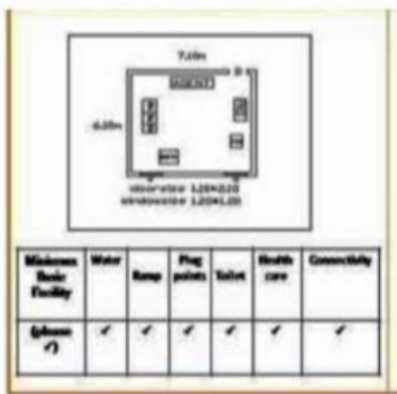

Google Map View

Polling Station Building Front View

Polling Station Front View

Cad View

Key MAP View

சட்டமன்றத் தொகுதியின் எண் மற்றும் பெயர் : 120-கோயம்புத்தூர் (தெற்கு)
பிரிவு எண் மற்றும் பெயர் 1-கோயம்புத்தூர் (மா), வார்டு எண் 70 நன்னெறி கழக வீதி 2