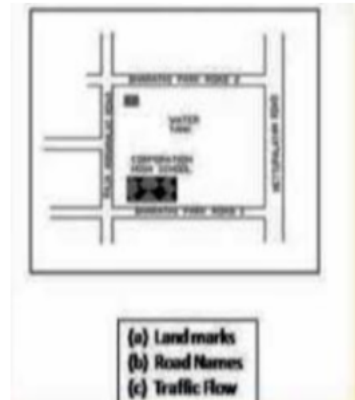

Google Map View

Polling Station Building Front View

Polling Station Front View

Cad View

Key MAP View

சட்டமன்றத் தொகுதியின் எண் மற்றும் பெயர் : 120-கோயம்புத்தூர் (தெற்கு)
பிரிவு எண் மற்றும் பெயர் 1-கோயம்புத்தூர் (மா), வார்டு எண் 70 நன்னெறி கழக வீதி எண் 3