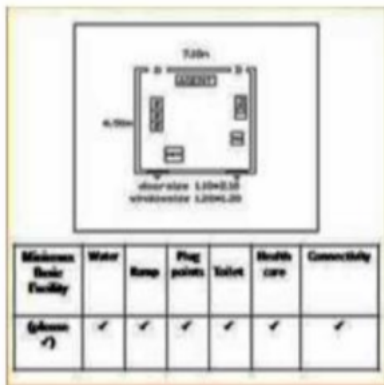

Google Map View

Polling Station Building Front View

Polling Station Front View

Cad View

Key MAP View

சட்டமன்றத் தொகுதியின் எண் மற்றும் பெயர் : 120-கோயம்புத்தூர் (தெற்கு)
பிரிவு எண் மற்றும் பெயர் 1-கோயம்புத்தூர் (மா), வார்டு எண் 70 நன்னெறி கழக வீதி எண் 3