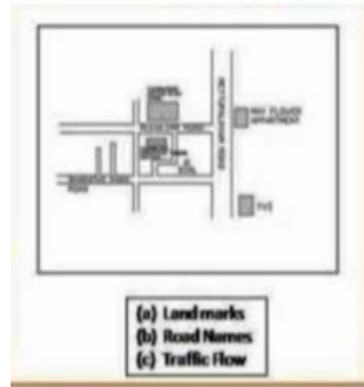

Google Map View

Polling Station Building Front View

Polling Station Front View

Cad View

Key MAP View

சட்டமன்றத் தொகுதியின் எண் மற்றும் பெயர் : 120-கோயம்புத்தூர் (தெற்கு)
பிரிவு எண் மற்றும் பெயர் 1-கோயம்புத்தூர் (மா), வார்டு எண் 70 தெப்பக்குளம் வீதி எண் 1