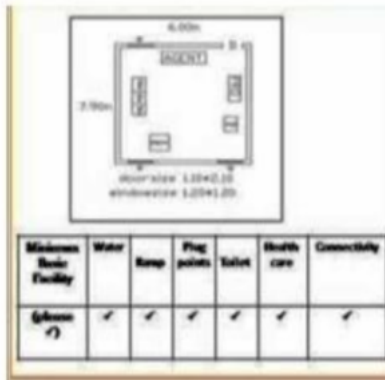

Google Map View

Polling Station Building Front View

Polling Station Front View

Cad View

Key MAP View

சட்டமன்றத் தொகுதியின் எண் மற்றும் பெயர் : 120-கோயம்புத்தூர் (தெற்கு)
பிரிவு எண் மற்றும் பெயர் 1-கோயம்புத்தூர் (மா), வார்டு எண் 70 தெப்பக்குளம் வீதி எண் 1