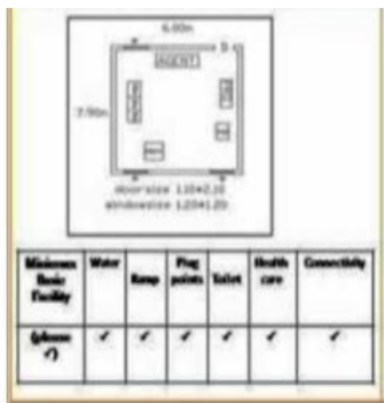

Google Map View

Polling Station Building Front View

Polling Station Front View

Cad View

Key MAP View

1 பெயர் : மகேஸ்வரி - தந்தையின் பெயர்: தியாகராஜன் - வீட்டு எண் : 1 வயது : 55 பாலினம் : பெண் Photo is available	FJT1762038	2 பெயர் : தட்சிணாமூர்த்தி - தந்தையின் பெயர்: தியாகராஜன் - வீட்டு எண் : 1 வயது : 47 பாலினம் : ஆண் Photo is available	FJT3748001	3 பெயர் : செந்தமிழ்செல்வி - கணவர் பெயர்: தட்சிணாமூர்த்தி - வீட்டு எண் : 1 வயது : 40 பாலினம் : பெண் Photo is available	FJT1762053
4 பெயர் : பரமேஸ்வரன் - தந்தையின் பெயர்: நாராயணன் - வீட்டு எண் : 1/62 வயது : 59 பாலினம் : ஆண் Photo is available	ROG0446021	5 பெயர் : பரதராஜன் - தந்தையின் பெயர்: சுந்தரம் - வீட்டு எண் : 3 வயது : 75 பாலினம் : ஆண் Photo is available	ROG2470433	6 பெயர் : ஜெயந்தி - கணவர் பெயர்: பரதராஜன் - வீட்டு எண் : 3 வயது : 64 பாலினம் : பெண் Photo is available	ROG2470441
7 பெயர் : அனுராக் சச்சின் வெ தந்தையின் பெயர்: வெங்கட்ஆனந்தன் வீட்டு எண் : 3 வயது : 23 பாலினம் : ஆண் Photo is available	ROG2789311	8 பெயர் : சாவித்திரி - கணவர் பெயர்: புருஷோத்தமன் - வீட்டு எண் : 4 வயது : 77 பாலினம் : பெண் Photo is available	ROG2470466	9 பெயர் : பரமேஸ்வரன் - தந்தையின் பெயர்: நாராயணன் - வீட்டு எண் : 4 வயது : 59 பாலினம் : ஆண் Photo is available	ROG0332510
10 பெயர் : செந்தில்குமார் - தந்தையின் பெயர்: புருஷோத்தமன் - வீட்டு எண் : 4 வயது : 50 பாலினம் : ஆண் Photo is available	ROG2470474	11 பெயர் : பிரியலதா - தந்தையின் பெயர்: புருஷோத்தமன் - வீட்டு எண் : 4 வயது : 47 பாலினம் : பெண் Photo is available	FJT1762699	12 பெயர் : வசந்தா - கணவர் பெயர்: வேணுகோபால் - வீட்டு எண் : 4-4 வயது : 55 பாலினம் : பெண் Photo is available	ROG2470490
13 பெயர் : மோகனா - கணவர் பெயர்: மாணிக்கம் - வீட்டு எண் : 5 வயது : 62 பாலினம் : பெண் Photo is available	ROG0153676	14 பெயர் : ராஜேந்திரன் - தந்தையின் பெயர்: ஈஸ்வரன் - வீட்டு எண் : 5 வயது : 59 பாலினம் : ஆண் Photo is available	ROG0153627	15 பெயர் : குமார் - தந்தையின் பெயர்: மாணிக்கம் - வீட்டு எண் : 5 வயது : 41 பாலினம் : ஆண் Photo is available	ROG0153684
16 பெயர் : அருண் ப தந்தையின் பெயர்: பரமேஸ்வரன் என் வீட்டு எண் : 5 வயது : 28 பாலினம் : ஆண் Photo is available	ROG2993640	17 பெயர் : ராமசுப்பு - தந்தையின் பெயர்: நாச்சிமுத்து - வீட்டு எண் : 5-258 வயது : 60 பாலினம் : ஆண் Photo is available	ROG0079087	18 பெயர் : அங்குலட்சுமி - கணவர் பெயர்: ராமசுப்பு - வீட்டு எண் : 5-258 வயது : 54 பாலினம் : பெண் Photo is available	ROG0079079
19 பெயர் : மணிகண்டன் - தந்தையின் பெயர்: ராமசுப்பு - வீட்டு எண் : 5-258 வயது : 36 பாலினம் : ஆண் Photo is available	ROG0079061	20 பெயர் : தேவராஜ் - தந்தையின் பெயர்: பாலசுப்ரமணியம் - வீட்டு எண் : 6 வயது : 75 பாலினம் : ஆண் Photo is available	ROG2470508	21 பெயர் : ஜெயந்தி - கணவர் பெயர்: தேவராஜ் - வீட்டு எண் : 6 வயது : 70 பாலினம் : பெண் Photo is available	ROG2470516
22 பெயர் : பிரதீபா - தந்தையின் பெயர்: தேவராஜ் - வீட்டு எண் : 6 வயது : 41 பாலினம் : பெண் Photo is available	FJT1764091	23 பெயர் : பிரசாத் - தந்தையின் பெயர்: தேவராஜ் - வீட்டு எண் : 6 வயது : 32 பாலினம் : ஆண் Photo is available	ROG1031293	24 பெயர் : நாகரத்தினம் - கணவர் பெயர்: நடராஜன் - வீட்டு எண் : 6-3 வயது : 80 பாலினம் : பெண் Photo is available	FJT1764521
25 பெயர் : மாணிக்கம் - தந்தையின் பெயர்: சுப்ரமணி - வீட்டு எண் : 7-A வயது : 68 பாலினம் : ஆண் Photo is available	FJT0715367	26 பெயர் : கௌசல்யா - கணவர் பெயர்: மாணிக்கம் - வீட்டு எண் : 7-A வயது : 62 பாலினம் : பெண் Photo is available	FJT0716027	27 பெயர் : கார்த்திகேயன் - தந்தையின் பெயர்: மாணிக்கம் - வீட்டு எண் : 7-A வயது : 39 பாலினம் : ஆண் Photo is available	FJT1760552
28 பெயர் : முருகேசன் - தந்தையின் பெயர்: பொன்ராமன் - வீட்டு எண் : 8 வயது : 73 பாலினம் : ஆண் Photo is available	ROG1113364	29 பெயர் : முருகேஷன் - தந்தையின் பெயர்: நாகராஜன் - வீட்டு எண் : 8 வயது : 44 பாலினம் : ஆண் Photo is available	ROG0153841	30 பெயர் : கவிதா - கணவர் பெயர்: முருகேசன் - வீட்டு எண் : 8 வயது : 37 பாலினம் : பெண் Photo is available	ROG0333047