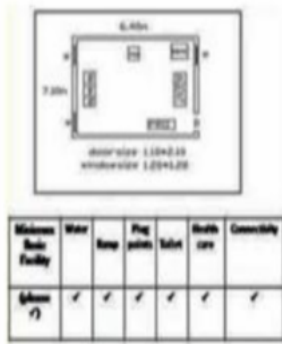

Google Map View

Polling Station Building Front View

Polling Station Front View

Cad View

Key MAP View

1 பெயர் : சாந்தி - கணவர் பெயர் : ராமச்சந்திரன் - வீட்டு எண் : 1 வயது : 64 பாலினம் : பெண் Photo is available ROG0447144	2 பெயர் : சரவணக்குமார் - தந்தையின் பெயர் : ராமச்சந்திரன் - வீட்டு எண் : 1 வயது : 42 பாலினம் : ஆண் Photo is available ROG0335695	3 பெயர் : மிதுன் சர்மா தந்தையின் பெயர் : சுசில் குமார் சர்மா வீட்டு எண் : 3 வயது : 30 பாலினம் : ஆண் Photo is available ROG2883387
4 பெயர் : ஆறுமுகம் - தந்தையின் பெயர் : சந்திரராஜ் - வீட்டு எண் : 3-1 வயது : 54 பாலினம் : ஆண் Photo is available ROG2473361	5 பெயர் : ரேகா - கணவர் பெயர் : ஆறுமுகம் - வீட்டு எண் : 3-1 வயது : 44 பாலினம் : பெண் Photo is available FJT3778883	6 பெயர் : மணீஷ்ராவல் - தந்தையின் பெயர் : முகேஷ் - வீட்டு எண் : 3-1 வயது : 40 பாலினம் : ஆண் Photo is available ROG0335588
7 பெயர் : அம்சலட்சுமி - கணவர் பெயர் : கோபால் - வீட்டு எண் : 4 வயது : 80 பாலினம் : பெண் Photo is available ROG0335257	8 பெயர் : சரவணகுமார் - தந்தையின் பெயர் : சுந்தரமூர்த்தி - வீட்டு எண் : 5 வயது : 53 பாலினம் : ஆண் Photo is available ROG2473387	9 பெயர் : சிவகுமார் - தந்தையின் பெயர் : சுந்தரமூர்த்தி - வீட்டு எண் : 5 வயது : 49 பாலினம் : ஆண் Photo is available ROG2473395
10 பெயர் : விஜயலட்சுமி - கணவர் பெயர் : சரவணக்குமார் - வீட்டு எண் : 5 வயது : 47 பாலினம் : பெண் Photo is available FJT1777952	11 பெயர் : பூர்ணிமா - கணவர் பெயர் : சிவகுமார் - வீட்டு எண் : 5 வயது : 43 பாலினம் : பெண் Photo is available ROG0079582	12 பெயர் : ரஜினிதேவி - தந்தையின் பெயர் : சுந்தரன் - வீட்டு எண் : 5-10 வயது : 47 பாலினம் : பெண் Photo is available ROG0153577
13 பெயர் : புஷ்பா ராவல் - கணவர் பெயர் : முகேஷ் ராவல் - வீட்டு எண் : 7 வயது : 67 பாலினம் : பெண் Photo is available ROG1032036	14 பெயர் : கிரீஷ் ராவல் இதரர் பெயர் : ரேகா ஜீ வீட்டு எண் : thiyagaraya new street 3 வயது : 46 பாலினம் : ஆண் Photo is available ROG2875516	15 பெயர் : ரேகா கி கணவர் பெயர் : கிரீஷ் ராவல் வீட்டு எண் : 7 வயது : 43 பாலினம் : பெண் Photo is available ROG2718245
16 பெயர் : தன்வந்தி கணவர் பெயர் : மணீஸ் வீட்டு எண் : 7 வயது : 38 பாலினம் : பெண் Photo is available ROG2226272	17 பெயர் : சமிசஷா தந்தையின் பெயர் : ஆறுமுகம் வீட்டு எண் : 7 வயது : 25 பாலினம் : பெண் Photo is available ROG2853513	18 பெயர் : நடராஜன் - தந்தையின் பெயர் : பெருமாள் - வீட்டு எண் : 7-2 வயது : 52 பாலினம் : பெண் Photo is available FJT3778909
19 பெயர் : பார்வதி - கணவர் பெயர் : துரைசாமி - வீட்டு எண் : 7-4 வயது : 77 பாலினம் : பெண் Photo is available ROG2473445	20 பெயர் : சண்முகம் - தந்தையின் பெயர் : சுந்தரம் - வீட்டு எண் : 8-9 வயது : 70 பாலினம் : ஆண் Photo is available ROG1185669	21 பெயர் : பிரபாவதி - கணவர் பெயர் : சண்முகம் - வீட்டு எண் : 8-9 வயது : 66 பாலினம் : பெண் Photo is available ROG1185768
22 பெயர் : விஜய் பாபு - தந்தையின் பெயர் : ஷ்ரிபதி - வீட்டு எண் : 8-9 வயது : 39 பாலினம் : ஆண் Photo is available ROG1442888	23 பெயர் : ஹர்ஷதீர்ஷா - தந்தையின் பெயர் : பொப்பலால் - வீட்டு எண் : 9 வயது : 73 பாலினம் : ஆண் Photo is available ROG2473460	24 பெயர் : ரன்ஜின் - கணவர் பெயர் : ஹர்ஷதீர்ஷா - வீட்டு எண் : 9 வயது : 69 பாலினம் : பெண் Photo is available ROG2473478
25 பெயர் : சந்திரகாந்த் - தந்தையின் பெயர் : பொப்பலால் - வீட்டு எண் : 9-1 வயது : 62 பாலினம் : ஆண் Photo is available ROG2473486	26 பெயர் : பிரதீபா - கணவர் பெயர் : சந்திரகாந்த் - வீட்டு எண் : 9-1 வயது : 60 பாலினம் : பெண் Photo is available ROG2473494	27 பெயர் : அஸ்வந்த் - தந்தையின் பெயர் : பொப்பலால் - வீட்டு எண் : 9-2 வயது : 65 பாலினம் : ஆண் Photo is available ROG2473502
28 பெயர் : சேத்தனா - தந்தையின் பெயர் : அஸ்வந்த் - வீட்டு எண் : 9-2 வயது : 62 பாலினம் : பெண் Photo is available ROG2473510	29 பெயர் : பிரேமலதா எம் ஷா கணவர் பெயர் : மகேந்திரன் - வீட்டு எண் : 9-3 வயது : 77 பாலினம் : பெண் Photo is available FJT0897223	30 பெயர் : மகேந்திரா பி ஷா தந்தையின் பெயர் : பொப்பலால் - வீட்டு எண் : 9-3 வயது : 77 பாலினம் : ஆண் Photo is available ROG2473528