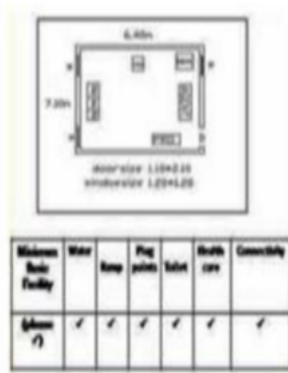

வாக்காளர் பதிவு அலுவலரின்
கையொப்பம்

Nazri Naksha

Google Map View

Polling Station Building Front View

Polling Station Front View

Cad View

Key MAP View

சட்டமன்றத் தொகுதியின் எண் மற்றும் பெயர் : 120-கோயம்புத்தூர் (தெற்கு)
பிரிவு எண் மற்றும் பெயர் 1-கோயம்புத்தூர்(மா), வார்டு எண் 70 தியாகராய புது வீதி 2