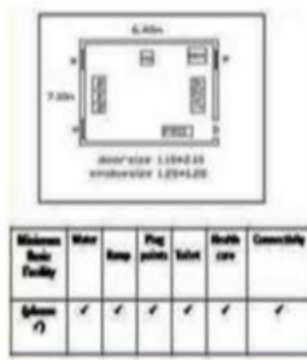

Google Map View

Polling Station Building Front View

Polling Station Front View

Cad View

Key MAP View

1 பெயர் : உம்மல் ஹபீபா - கணவர் பெயர்: குல் முகமது - வீட்டு எண் : 1 வயது : 48 பாலினம் : பெண் Photo is available ROG0184267	2 பெயர் : ஜெயந்தி - தந்தையின் பெயர்: முரளி - வீட்டு எண் : 3 வயது : 50 பாலினம் : ஆண் Photo is available ROG2127165	3 பெயர் : விக்னேஷ்வரன் - தந்தையின் பெயர்: கஜேந்திரன் - வீட்டு எண் : 3 வயது : 50 பாலினம் : ஆண் Photo is available ROG0527341
4 பெயர் : சங்கீதா - கணவர் பெயர்: விக்னேஷ்வரன் - வீட்டு எண் : 3 வயது : 47 பாலினம் : பெண் Photo is available ROG0527333	5 பெயர் : சம்பாதேவி கணவர் பெயர்: குடாட்ராம் வீட்டு எண் : 3 வயது : 34 பாலினம் : பெண் Photo is available ROG2883429	6 பெயர் : வைஷ்ணவி தாயின் பெயர்: சங்கீதா வீட்டு எண் : 3 வயது : 25 பாலினம் : பெண் Photo is available ROG2170876
7 பெயர் : சிவசுப்பரமணியம் - தந்தையின் பெயர்: நடராஜன் - வீட்டு எண் : 4 வயது : 61 பாலினம் : ஆண் Photo is available FJT0923359	8 பெயர் : கவிதா குமாரி தந்தையின் பெயர்: லோநாராம் சௌதரி வீட்டு எண் : 4 வயது : 21 பாலினம் : பெண் Photo is available ROG3071115	S 9 பெயர் : பத்ரிநாத் நீதலால் தந்தையின் பெயர்: நீதலால் - வீட்டு எண் : 5, நீதகிஷோர நிவாஸ், பாலமுருகன் நாகர் வயது : 60 பாலினம் : ஆண் Photo is available ROG2484228
S 10 பெயர் : ஷாரீத ஷாலினி சிஷோரலால் கணவர் பெயர்: பத்திரநாத் - வீட்டு எண் : 5, நீதகிஷோர நிவாஸ், பாலமுருகன் நாகர் வயது : 52 பாலினம் : பெண் Photo is available ROG2484236	11 பெயர் : ஆனந்தகுமார் - தந்தையின் பெயர்: சண்முகசுந்தரம் - வீட்டு எண் : 6A-1 வயது : 52 பாலினம் : ஆண் Photo is available ROG2483303	12 பெயர் : சதீஸ்குமார் - தந்தையின் பெயர்: சண்முகசுந்தரம் - வீட்டு எண் : 6A-1 வயது : 50 பாலினம் : ஆண் Photo is available ROG2483311
13 பெயர் : குமாரசாமி - தந்தையின் பெயர்: திருமன் செட்டியார் - வீட்டு எண் : 7 வயது : 73 பாலினம் : ஆண் Photo is available ROG2092187	14 பெயர் : காஞ்சனா - கணவர் பெயர்: கஜேந்திரன் - வீட்டு எண் : 7 வயது : 66 பாலினம் : பெண் Photo is available ROG2483337	15 பெயர் : செந்தில்குமார் - தந்தையின் பெயர்: கஜேந்திரன் - வீட்டு எண் : 7 வயது : 47 பாலினம் : ஆண் Photo is available ROG0527374
16 பெயர் : ரம்யா - கணவர் பெயர்: செந்தில்குமார் - வீட்டு எண் : 7 வயது : 39 பாலினம் : பெண் Photo is available ROG0449843	17 பெயர் : பிரீத்தி விக்னேஷ்வரன் தந்தையின் பெயர்: விக்னேஷ்வரன் கஜேந்திரன் வீட்டு எண் : 7 வயது : 20 பாலினம் : பெண் Photo is available ROG2920825	18 பெயர் : லக்ஷ்ண கணேஷ் செந்தில்குமார் தந்தையின் பெயர்: செந்தில்குமார் செந்தில்குமார் வீட்டு எண் : 7 வயது : 19 பாலினம் : ஆண் Photo is available ROG3048626
19 பெயர் : சந்திரகலா - தந்தையின் பெயர்: சண்முகம் வீட்டு எண் : 9 வயது : 46 பாலினம் : பெண் Photo is available FJT0890871	20 பெயர் : சகுந்தலா - கணவர் பெயர்: ஜெய்கணேஷ் - வீட்டு எண் : 9 வயது : 44 பாலினம் : பெண் Photo is available ROG1480219	21 பெயர் : முகேஷ் பாபு - தாயின் பெயர்: பத்மினி - வீட்டு எண் : 9 வயது : 42 பாலினம் : ஆண் Photo is available ROG0836262
22 பெயர் : வெங்கடேஷ் தந்தையின் பெயர்: வீரப்ப பத்திரன் வீட்டு எண் : 9/6 வயது : 39 பாலினம் : ஆண் Photo is available ROG2854339	23 பெயர் : முருகேஷ்வரி கணவர் பெயர்: வெங்கடேஷ் வீட்டு எண் : 9/6 வயது : 36 பாலினம் : பெண் Photo is available ROG2854230	24 பெயர் : கார்த்திகேயன் தந்தையின் பெயர்: சுந்தர்ராஜ் வீட்டு எண் : 9/264 வயது : 28 பாலினம் : ஆண் Photo is available ROG2143519
25 பெயர் : கணேஷ் - தந்தையின் பெயர்: ராஜேந்திரன் - வீட்டு எண் : 10 வயது : 58 பாலினம் : ஆண் Photo is available FJT0712281	26 பெயர் : பாண்டிஸ்வரி - கணவர் பெயர்: கணேஷ் - வீட்டு எண் : 10 வயது : 51 பாலினம் : பெண் Photo is available FJT0713198	27 பெயர் : சியாம் சுந்தர் - தந்தையின் பெயர்: நாராயணசாமி - வீட்டு எண் : 10 வயது : 34 பாலினம் : ஆண் Photo is available ROG0722835
28 பெயர் : சரஸ்வதி - கணவர் பெயர்: விஜயகுமார் - வீட்டு எண் : 10-1 வயது : 58 பாலினம் : பெண் Photo is available ROG2483386	29 பெயர் : நாராயணசாமி - தந்தையின் பெயர்: ராமசுந்திரன் - வீட்டு எண் : 10-3 வயது : 68 பாலினம் : ஆண் Photo is available FJT0720938	30 பெயர் : புஷ்பாகமலம் - கணவர் பெயர்: நாராயணசாமி - வீட்டு எண் : 10-3 வயது : 60 பாலினம் : பெண் Photo is available FJT0720086