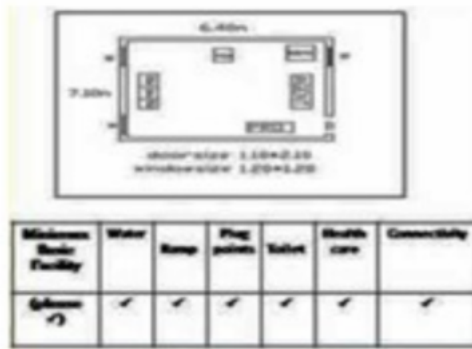

Google Map View

Polling Station Building Front View

Polling Station Front View

Cad View

Key MAP View

1 பெயர் : மருதாசலம் - தந்தையின் பெயர்: ராமசாமி - வீட்டு எண் : 1 வயது : 87 பாலினம் : ஆண் Photo is available ROG2484491	2 பெயர் : பிரேமா கணவர் பெயர்: மகேந்திரன் வீட்டு எண் : 1 வயது : 64 பாலினம் : பெண் Photo is available ROG2241636	3 பெயர் : திவ்யா - தந்தையின் பெயர்: மகேந்திரன் - வீட்டு எண் : 1 வயது : 37 பாலினம் : பெண் Photo is available ROG0448324
4 பெயர் : விஷ்ணுகுமார் - தந்தையின் பெயர்: மகேந்திரன் - வீட்டு எண் : 1 வயது : 32 பாலினம் : ஆண் Photo is available ROG0836106	5 பெயர் : விஷ்ணுபிரியா கருணாகரன் தந்தையின் பெயர்: கருணாகரன் வீட்டு எண் : 1, வயது : 25 பாலினம் : பெண் Photo is available ROG2868461	6 பெயர் : சுமேர்மல் - தந்தையின் பெயர்: சிக்கர்மல் - வீட்டு எண் : 2 வயது : 65 பாலினம் : ஆண் Photo is available ROG2484509
7 பெயர் : ராஜகுமாரி - கணவர் பெயர்: சுமேர்மல் - வீட்டு எண் : 2 வயது : 60 பாலினம் : பெண் Photo is available ROG2484517	8 பெயர் : அபேய்மல் ஜெயின் - தந்தையின் பெயர்: சுமேர்மல் - வீட்டு எண் : 2 வயது : 43 பாலினம் : ஆண் Photo is available FJT3833324	9 பெயர் : சில்பா ஜெயின் - கணவர் பெயர்: அபேய்மல் - வீட்டு எண் : 2 வயது : 42 பாலினம் : பெண் Photo is available FJT3833316
10 பெயர் : கௌரவ் மல் ஜெயின் - தந்தையின் பெயர்: சுமேர்மல் - வீட்டு எண் : 2 வயது : 41 பாலினம் : ஆண் Photo is available FJT3833332	11 பெயர் : விஷ்ணு ம் விஷ்ணு மோகன் ராஜ் தந்தையின் பெயர்: மோகன் ராஜ் மோகன் ராஜ் வீட்டு எண் : 25/36 லீகப்ப செட்டி எஸ்கூர்டி Photo is available ROG2991529	S 12 பெயர் : மாணிக் பாயிரா தந்தையின் பெயர்: சித்தரஞ்சன் பாயிரா வீட்டு எண் : 2 வயது : 47 பாலினம் : ஆண் Photo is available FJT3802410
S 13 பெயர் : சாய்தாளி பாயிரா கணவர் பெயர்: மாணிக் பாயிரா வீட்டு எண் : 3 வயது : 41 பாலினம் : பெண் Photo is available FJT3802303	14 பெயர் : ராகுல் - தந்தையின் பெயர்: ரவிந்திரன் - வீட்டு எண் : 4-a வயது : 30 பாலினம் : ஆண் Photo is available ROG1032770	15 பெயர் : ரதுல் தந்தையின் பெயர்: ரவிந்திரன் வீட்டு எண் : 4-ஏ வயது : 26 பாலினம் : ஆண் Photo is available ROG2217206
16 பெயர் : விஜய் தந்தையின் பெயர்: ரங்கசாமி வீட்டு எண் : 5 வயது : 23 பாலினம் : ஆண் Photo is available ROG2825875	17 பெயர் : பாலசுந்தரம் - தந்தையின் பெயர்: கந்தசாமி - வீட்டு எண் : 6 வயது : 87 பாலினம் : ஆண் Photo is available ROG2484525	# 18 பெயர் : சி எஸ் ஆனந்த குமார் இதரர் பெயர்: கோமதி வீட்டு எண் : 6/1 வயது : 57 பாலினம் : ஆண் Photo is available ROG2877496
19 பெயர் : ஜோதிலட்சுமி - கணவர் பெயர்: பிரபாகர் - வீட்டு எண் : 6-1 வயது : 50 பாலினம் : பெண் Photo is available ROG2484558	# 20 பெயர் : பி கோமதி கணவர் பெயர்: ஆனந்தகுமார் - வீட்டு எண் : 6/1 வயது : 47 பாலினம் : பெண் Photo is available FJT1779347	# 21 பெயர் : பிரபு ஆ தந்தையின் பெயர்: ஆனந்த குமார் வீட்டு எண் : 6/1 வயது : 21 பாலினம் : ஆண் Photo is available ROG2877876
22 பெயர் : ராதா - கணவர் பெயர்: சுப்ரமணியம் - வீட்டு எண் : 7 வயது : 86 பாலினம் : பெண் Photo is available FJT3755162	23 பெயர் : கௌசல்யா - கணவர் பெயர்: குமாரசாமி - வீட்டு எண் : 7 வயது : 69 பாலினம் : பெண் Photo is available ROG2092195	24 பெயர் : புஷ்பா கணவர் பெயர்: பழனிசாமி வீட்டு எண் : 7 வயது : 68 பாலினம் : பெண் Photo is available ROG2891133
25 பெயர் : மோகன்ராஜ் - தந்தையின் பெயர்: சுப்ரமணியம் - வீட்டு எண் : 7 வயது : 59 பாலினம் : ஆண் Photo is available FJT3832227	26 பெயர் : காஞ்சனா - கணவர் பெயர்: மோகன்ராஜ் - வீட்டு எண் : 7 வயது : 52 பாலினம் : பெண் Photo is available FJT3832235	27 பெயர் : ராஜேஸ்வரி - கணவர் பெயர்: செந்தில்குமார் - வீட்டு எண் : 7 வயது : 44 பாலினம் : பெண் Photo is available ROG0526954
28 பெயர் : தேவராஜ் - தந்தையின் பெயர்: ராமசந்திரன் - வீட்டு எண் : 8 வயது : 66 பாலினம் : ஆண் Photo is available ROG2484566	29 பெயர் : பரிமளா - கணவர் பெயர்: தேவராஜ் - வீட்டு எண் : 8 வயது : 55 பாலினம் : பெண் Photo is available ROG2484574	30 பெயர் : துர்கா - தந்தையின் பெயர்: தேவராஜ் - வீட்டு எண் : 8 வயது : 34 பாலினம் : பெண் Photo is available ROG1480227