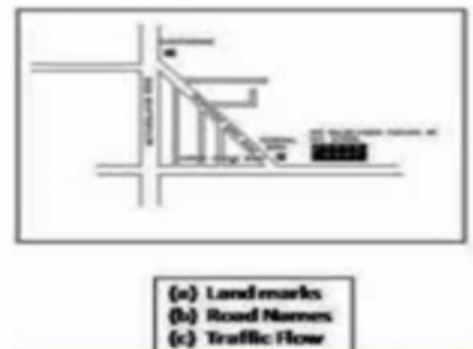

Cad View

Key MAP View