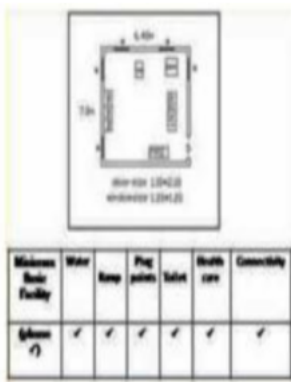

Google Map View

Polling Station Building Front View

Polling Station Front View

Cad View

Key MAP View

சட்டமன்றத் தொகுதியின் எண் மற்றும் பெயர் : 120-கோயம்புத்தூர் (தெற்கு)  
பிரிவு எண் மற்றும் பெயர் 1-கோயம்புத்தூர் (மா), வார்டு எண் 70 லிங்கப்பா சந்து 2