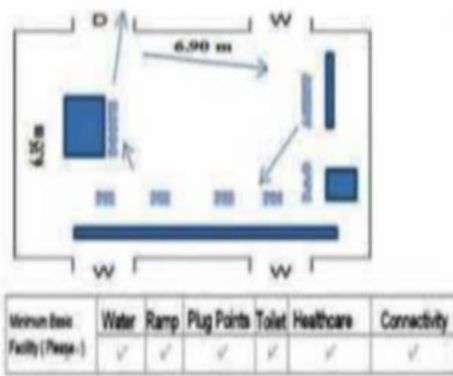

**Google Map View**

**Polling Station Building Front View**

**Polling Station Front View**

**Cad View**

**Key MAP View**

சட்டமன்றத் தொகுதியின் எண் மற்றும் பெயர் : 120-கோயம்புத்தூர் (தெற்கு)  
பிரிவு எண் மற்றும் பெயர் 1-கோயம்புத்தூர்(மா), வார்டு எண் 66 அம்மன்குளம் தெற்கு