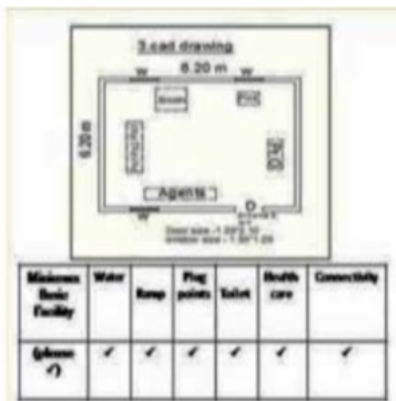

**Google Map View**

**Polling Station Building Front View**

**Polling Station Front View**

**Cad View**

**Key MAP View**

1 பெயர் : சாவித்ரி - கணவர் பெயர்: சந்திரன் - வீட்டு எண் : 1 வயது : 66 பாலினம் : பெண் Photo is available ROG2532745	2 பெயர் : சதீஸ் - தந்தையின் பெயர்: சந்திரன் - வீட்டு எண் : 1 வயது : 47 பாலினம் : ஆண் Photo is available FJT1821768	3 பெயர் : ரவி - தந்தையின் பெயர்: சந்திரன் - வீட்டு எண் : 1 வயது : 45 பாலினம் : ஆண் Photo is available FJT0724799
4 பெயர் : பூர்ஜா - தந்தையின் பெயர்: சதீஸ் - வீட்டு எண் : 1 வயது : 45 பாலினம் : பெண் Photo is available FJT1821594	5 பெயர் : சரவணன் - தந்தையின் பெயர்: சாமிநாதன் - வீட்டு எண் : 1 வயது : 41 பாலினம் : ஆண் Photo is available ROG0085829	6 பெயர் : ரவிகுமார் - தந்தையின் பெயர்: வீராசாமி - வீட்டு எண் : 1 வயது : 37 பாலினம் : ஆண் Photo is available ROG2093011
7 பெயர் : சத்யா - தந்தையின் பெயர்: பழனிசாமி - வீட்டு எண் : 1 வயது : 37 பாலினம் : ஆண் Photo is available ROG0725986	8 பெயர் : நாகராஜ் - தந்தையின் பெயர்: பரமன் - வீட்டு எண் : 1 வயது : 36 பாலினம் : ஆண் Photo is available ROG0156091	9 பெயர் : சம்பத் - தந்தையின் பெயர்: பழனிசாமி - வீட்டு எண் : 1 வயது : 35 பாலினம் : ஆண் Photo is available ROG0725994
10 பெயர் : குப்புராஜ் - தந்தையின் பெயர்: பரமன் - வீட்டு எண் : 1 வயது : 32 பாலினம் : ஆண் Photo is available ROG0726018	11 பெயர் : தவமணி - கணவர் பெயர்: பழனிசாமி - வீட்டு எண் : 1 வயது : 32 பாலினம் : பெண் Photo is available ROG0725978	12 பெயர் : லாவண்யா - கணவர் பெயர்: ரவிகுமார் - வீட்டு எண் : 1 வயது : 32 பாலினம் : பெண் Photo is available ROG2093003
13 பெயர் : அரவிந்தன் - தந்தையின் பெயர்: சிவக்குமார் - வீட்டு எண் : 1 வயது : 32 பாலினம் : ஆண் Photo is available ROG0726406	14 பெயர் : தனசேகரன் - தந்தையின் பெயர்: பழனிசாமி - வீட்டு எண் : 1 வயது : 32 பாலினம் : ஆண் Photo is available ROG0838730	15 பெயர் : ராணி - கணவர் பெயர்: ஓவன் - வீட்டு எண் : 1-1 வயது : 58 பாலினம் : பெண் Photo is available ROG0085837
16 பெயர் : ஆர்மான் - தந்தையின் பெயர்: சாமிநாதன் - வீட்டு எண் : 1-2 வயது : 52 பாலினம் : பெண் Photo is available ROG2532778	17 பெயர் : செல்வி - தந்தையின் பெயர்: சாமிநாதன் - வீட்டு எண் : 1-2 வயது : 51 பாலினம் : பெண் Photo is available ROG2532786	18 பெயர் : செந்தில் - தந்தையின் பெயர்: சாமிநாதன் - வீட்டு எண் : 1-2 வயது : 50 பாலினம் : ஆண் Photo is available FJT0724914
19 பெயர் : புருஷோத்தமன் - தந்தையின் பெயர்: சாமிநாதன் - வீட்டு எண் : 1-2 வயது : 48 பாலினம் : ஆண் Photo is available FJT0723759	20 பெயர் : கவிதா - கணவர் பெயர்: செந்தில் - வீட்டு எண் : 1-2 வயது : 40 பாலினம் : பெண் Photo is available FJT1828359	21 பெயர் : பழனிமயம்மாள் - கணவர் பெயர்: மாகாளி - வீட்டு எண் : 1-3 வயது : 70 பாலினம் : பெண் Photo is available FJT1826601
22 பெயர் : தியாகராஜன் - தந்தையின் பெயர்: அந்தோணிமுத்து - வீட்டு எண் : 1-3 வயது : 48 பாலினம் : ஆண் Photo is available FJT1822402	23 பெயர் : விஜயா - கணவர் பெயர்: செல்வராஜ் - வீட்டு எண் : 1-4 வயது : 55 பாலினம் : பெண் Photo is available FJT3665460	24 பெயர் : குமார் - தந்தையின் பெயர்: செல்வராஜ் - வீட்டு எண் : 1-4 வயது : 44 பாலினம் : ஆண் Photo is available FJT0927608
25 பெயர் : கண்ணன் - தந்தையின் பெயர்: நாகராஜ் - வீட்டு எண் : 1-5 வயது : 42 பாலினம் : ஆண் Photo is available FJT0927590	26 பெயர் : ப்ரியா - கணவர் பெயர்: கண்ணன் - வீட்டு எண் : 1-5 வயது : 40 பாலினம் : பெண் Photo is available FJT1824325	27 பெயர் : ஜெகதாம்பாள் - தந்தையின் பெயர்: ரங்கசாமி - வீட்டு எண் : 1-5 வயது : 40 பாலினம் : பெண் Photo is available FJT0723924
28 பெயர் : இந்திரஜித் தந்தையின் பெயர்: கண்ணன் வீட்டு எண் : 1 சி எம் சி காலனி வயது : 21 பாலினம் : ஆண் Photo is available ROG2907889	29 பெயர் : சாந்தி - கணவர் பெயர்: தங்கவேல் - வீட்டு எண் : 1-6 வயது : 46 பாலினம் : பெண் Photo is available ROG2532794	30 பெயர் : தீனா தயாளன் தந்தையின் பெயர்: மதுரை வீரன் வீட்டு எண் : 1/6 வயது : 26 பாலினம் : ஆண் Photo is available ROG2193274