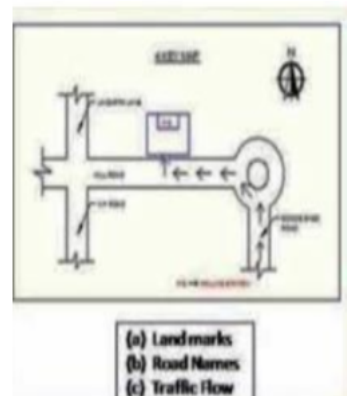

Google Map View

Polling Station Building Front View

Polling Station Front View

Cad View

Key MAP View

1 பெயர் : நாகேந்திரன் - தந்தையின் பெயர்: ராமன் - வீட்டு எண் : 34E வயது : 40 பாலினம் : ஆண்	ROG0347021 Photo is available	2 பெயர் : ராதா - கணவர் பெயர்: நாகேந்திரன் - வீட்டு எண் : 34E வயது : 35 பாலினம் : பெண்	ROG0442202 Photo is available	3 பெயர் : குருசாமி - தந்தையின் பெயர்: பரமன் - வீட்டு எண் : 35 வயது : 56 பாலினம் : ஆண்	ROG0347005 Photo is available
4 பெயர் : மணிகண்டன் முருகன் தந்தையின் பெயர்: முருகன் வீட்டு எண் : 35 வயது : 33 பாலினம் : ஆண்	ROG2988475 Photo is available	5 பெயர் : மு விகாசினி கணவர் பெயர்: சுரேஷ் வீட்டு எண் : 35 வயது : 32 பாலினம் : பெண்	ROG2883676 Photo is available	6 பெயர் : முருகன் - தந்தையின் பெயர்: சுப்ரமணியன் - வீட்டு எண் : 35E வயது : 59 பாலினம் : ஆண்	FJT1839562 Photo is available
7 பெயர் : வள்ளியம்மாள் - கணவர் பெயர்: முருகன் - வீட்டு எண் : 35E வயது : 58 பாலினம் : பெண்	FJT1839547 Photo is available	8 பெயர் : சுப்ரமணியன் - தந்தையின் பெயர்: ஜோத்தன் பழனி - வீட்டு எண் : 36 வயது : 51 பாலினம் : ஆண்	ROG0347187 Photo is available	9 பெயர் : நாகராணி - கணவர் பெயர்: சுப்ரமணியன் - வீட்டு எண் : 36 வயது : 46 பாலினம் : பெண்	ROG0347104 Photo is available
10 பெயர் : ஜோதி - கணவர் பெயர்: ரஞ்சித்குமார் - வீட்டு எண் : 36 வயது : 40 பாலினம் : பெண்	ROG1520931 Photo is available	11 பெயர் : ரஞ்சித்குமார் - தந்தையின் பெயர்: தங்கவேல் - வீட்டு எண் : 36 வயது : 40 பாலினம் : ஆண்	ROG1520972 Photo is available	12 பெயர் : தம்பான் - தந்தையின் பெயர்: வேலன் - வீட்டு எண் : 36E வயது : 48 பாலினம் : ஆண்	FJT1839976 Photo is available
13 பெயர் : சுமித்ரா - கணவர் பெயர்: தம்பான் - வீட்டு எண் : 36E வயது : 43 பாலினம் : பெண்	FJT1840107 Photo is available	14 பெயர் : அனந்திகா தாயின் பெயர்: ஜோதிமணி வீட்டு எண் : 37/20 வயது : 20 பாலினம் : பெண்	ROG2953339 Photo is available	15 பெயர் : கிருஷ்ணன் - தந்தையின் பெயர்: சுப்ரமணியன் - வீட்டு எண் : 37E வயது : 47 பாலினம் : ஆண்	FJT1840826 Photo is available
16 பெயர் : மணிமேகலை - கணவர் பெயர்: கிருஷ்ணன் - வீட்டு எண் : 37E வயது : 46 பாலினம் : பெண்	ROG2544138 Photo is available	17 பெயர் : கற்பகம் - தந்தையின் பெயர்: வீரன் - வீட்டு எண் : 37E வயது : 43 பாலினம் : பெண்	FJT1821933 Photo is available	18 பெயர் : மதிவாணன் - தந்தையின் பெயர்: வீரன் - வீட்டு எண் : 37E வயது : 40 பாலினம் : ஆண்	FJT1839802 Photo is available
19 பெயர் : சாந்தி - கணவர் பெயர்: மதிவாணன் - வீட்டு எண் : 37E வயது : 39 பாலினம் : பெண்	FJT1839760 Photo is available	20 பெயர் : மல்லிகா - கணவர் பெயர்: கணேசன் - வீட்டு எண் : 39E வயது : 43 பாலினம் : பெண்	FJT1840081 Photo is available	21 பெயர் : மோகன்குமார் - தந்தையின் பெயர்: சுந்தரம் - வீட்டு எண் : 40 வயது : 30 பாலினம் : ஆண்	ROG1117373 Photo is available
22 பெயர் : நரேஷ் குமார் தந்தையின் பெயர்: சுந்தரம் வீட்டு எண் : 40 வயது : 27 பாலினம் : ஆண்	ROG2169829 Photo is available	23 பெயர் : விஜயா - கணவர் பெயர்: சுந்தரம் - வீட்டு எண் : 40E வயது : 48 பாலினம் : பெண்	FJT1842111 Photo is available	24 பெயர் : குப்புராஜ் - தந்தையின் பெயர்: சிதம்பரம் - வீட்டு எண் : 41 வயது : 56 பாலினம் : ஆண்	ROG0531087 Photo is available
25 பெயர் : கார்த்திக் கேயன் - தந்தையின் பெயர்: நடராஜ் - வீட்டு எண் : 41 வயது : 37 பாலினம் : ஆண்	ROG1445436 Photo is available	26 பெயர் : பாணு - தந்தையின் பெயர்: குப்புராஜ் - வீட்டு எண் : 41 வயது : 34 பாலினம் : பெண்	ROG0531285 Photo is available	27 பெயர் : வசந்த்குமார் தந்தையின் பெயர்: செல்லதுரை வீட்டு எண் : 41 வயது : 26 பாலினம் : ஆண்	ROG2827327 Photo is available
28 பெயர் : செல்லதுரை - தந்தையின் பெயர்: ஆறுமுகம் - வீட்டு எண் : 41E வயது : 49 பாலினம் : ஆண்	FJT1842905 Photo is available	29 பெயர் : பரமேஸ்வரி - கணவர் பெயர்: செல்லதுரை - வீட்டு எண் : 41E வயது : 45 பாலினம் : பெண்	ROG2544161 Photo is available	S 30 பெயர் : விமல் பிராந்திஸ் தந்தையின் பெயர்: மனோகர் வீட்டு எண் : 41 எக்ஸ் சி எம் சி காலனி வயது : 47 பாலினம் : ஆண்	ROG2947091 Photo is available