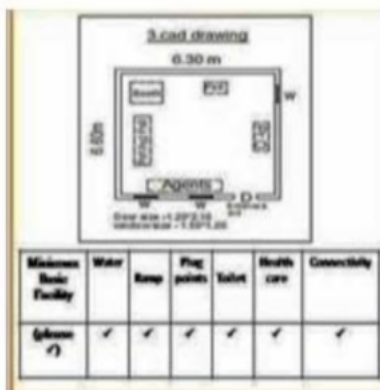

Google Map View

Polling Station Building Front View

Polling Station Front View

Cad View

Key MAP View

1 பெயர் : நாகேந்திரன் - தந்தையின் பெயர்: ராமன் - வீட்டு எண் : 34E வயது : 40 பாலினம் : ஆண்	ROG0347021 Photo is available	2 பெயர் : ராதா - கணவர் பெயர்: நாகேந்திரன் - வீட்டு எண் : 34E வயது : 35 பாலினம் : பெண்	ROG0442202 Photo is available	3 பெயர் : குருசாமி - தந்தையின் பெயர்: பரமன் - வீட்டு எண் : 35 வயது : 56 பாலினம் : ஆண்	ROG0347005 Photo is available
4 பெயர் : மணிகண்டன் முருகன் தந்தையின் பெயர்: முருகன் வீட்டு எண் : 35 வயது : 33 பாலினம் : ஆண்	ROG2988475 Photo is available	5 பெயர் : மு விகாசினி கணவர் பெயர்: சுரேஷ் வீட்டு எண் : 35 வயது : 32 பாலினம் : பெண்	ROG2883676 Photo is available	6 பெயர் : முருகன் - தந்தையின் பெயர்: சுப்ரமணியன் - வீட்டு எண் : 35E வயது : 59 பாலினம் : ஆண்	FJT1839562 Photo is available
7 பெயர் : வள்ளியம்மாள் - கணவர் பெயர்: முருகன் - வீட்டு எண் : 35E வயது : 58 பாலினம் : பெண்	FJT1839547 Photo is available	8 பெயர் : சுப்ரமணியன் - தந்தையின் பெயர்: ஜோத்தன் பழனி - வீட்டு எண் : 36 வயது : 51 பாலினம் : ஆண்	ROG0347187 Photo is available	9 பெயர் : நாகராணி - கணவர் பெயர்: சுப்ரமணியன் - வீட்டு எண் : 36 வயது : 46 பாலினம் : பெண்	ROG0347104 Photo is available
10 பெயர் : ஜோதி - கணவர் பெயர்: ரஞ்சித்குமார் - வீட்டு எண் : 36 வயது : 40 பாலினம் : பெண்	ROG1520931 Photo is available	11 பெயர் : ரஞ்சித்குமார் - தந்தையின் பெயர்: தங்கவேல் - வீட்டு எண் : 36 வயது : 40 பாலினம் : ஆண்	ROG1520972 Photo is available	12 பெயர் : தம்பான் - தந்தையின் பெயர்: வேலன் - வீட்டு எண் : 36E வயது : 48 பாலினம் : ஆண்	FJT1839976 Photo is available
13 பெயர் : சுமித்ரா - கணவர் பெயர்: தம்பான் - வீட்டு எண் : 36E வயது : 43 பாலினம் : பெண்	FJT1840107 Photo is available	14 பெயர் : அனந்திகா தாயின் பெயர்: ஜோதிமணி வீட்டு எண் : 37/20 வயது : 20 பாலினம் : பெண்	ROG2953339 Photo is available	15 பெயர் : கிருஷ்ணன் - தந்தையின் பெயர்: சுப்ரமணியன் - வீட்டு எண் : 37E வயது : 47 பாலினம் : ஆண்	FJT1840826 Photo is available
16 பெயர் : மணிமேகலை - கணவர் பெயர்: கிருஷ்ணன் - வீட்டு எண் : 37E வயது : 46 பாலினம் : பெண்	ROG2544138 Photo is available	17 பெயர் : கற்பகம் - தந்தையின் பெயர்: வீரன் - வீட்டு எண் : 37E வயது : 43 பாலினம் : பெண்	FJT1821933 Photo is available	18 பெயர் : மதிவாணன் - தந்தையின் பெயர்: வீரன் - வீட்டு எண் : 37E வயது : 40 பாலினம் : ஆண்	FJT1839802 Photo is available
19 பெயர் : சாந்தி - கணவர் பெயர்: மதிவாணன் - வீட்டு எண் : 37E வயது : 39 பாலினம் : பெண்	FJT1839760 Photo is available	20 பெயர் : மல்லிகா - கணவர் பெயர்: கணேசன் - வீட்டு எண் : 39E வயது : 43 பாலினம் : பெண்	FJT1840081 Photo is available	21 பெயர் : மோகன்குமார் - தந்தையின் பெயர்: சுந்தரம் - வீட்டு எண் : 40 வயது : 30 பாலினம் : ஆண்	ROG1117373 Photo is available
22 பெயர் : நரேஷ் குமார் தந்தையின் பெயர்: சுந்தரம் வீட்டு எண் : 40 வயது : 27 பாலினம் : ஆண்	ROG2169829 Photo is available	23 பெயர் : விஜயா - கணவர் பெயர்: சுந்தரம் - வீட்டு எண் : 40E வயது : 48 பாலினம் : பெண்	FJT1842111 Photo is available	24 பெயர் : குப்புராஜ் - தந்தையின் பெயர்: சிதம்பரம் - வீட்டு எண் : 41 வயது : 56 பாலினம் : ஆண்	ROG0531087 Photo is available
25 பெயர் : கார்த்திக் கேயன் - தந்தையின் பெயர்: நடராஜ் - வீட்டு எண் : 41 வயது : 37 பாலினம் : ஆண்	ROG1445436 Photo is available	26 பெயர் : பாணு - தந்தையின் பெயர்: குப்புராஜ் - வீட்டு எண் : 41 வயது : 34 பாலினம் : பெண்	ROG0531285 Photo is available	27 பெயர் : வசந்த்குமார் தந்தையின் பெயர்: செல்லதுரை வீட்டு எண் : 41 வயது : 26 பாலினம் : ஆண்	ROG2827327 Photo is available
28 பெயர் : செல்லதுரை - தந்தையின் பெயர்: ஆறுமுகம் - வீட்டு எண் : 41E வயது : 49 பாலினம் : ஆண்	FJT1842905 Photo is available	29 பெயர் : பரமேஸ்வரி - கணவர் பெயர்: செல்லதுரை - வீட்டு எண் : 41E வயது : 45 பாலினம் : பெண்	ROG2544161 Photo is available	S 30 பெயர் : விமல் பிராந்திஸ் தந்தையின் பெயர்: மனோகர் வீட்டு எண் : 41 எக்ஸ் சி எம் சி காலனி வயது : 47 பாலினம் : ஆண்	ROG2947091 Photo is available