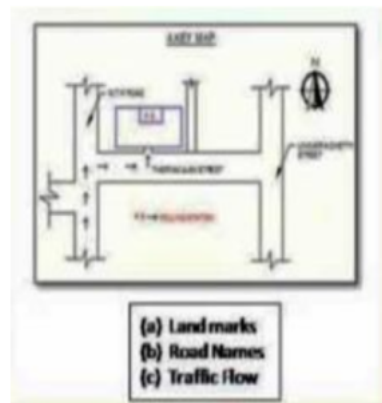

Key MAP View