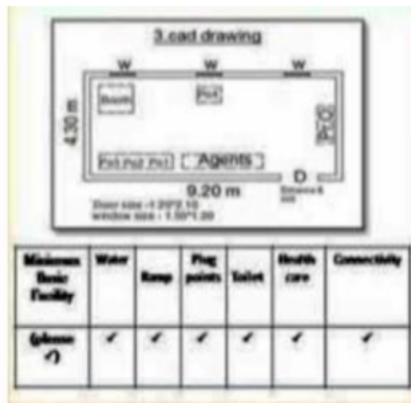

வாக்காளர் பதிவு அலுவலரின்  
கையொப்பம்

**Nazri Naksha**

**Google Map View**

**Polling Station Building Front View**

**Polling Station Front View**

**Cad View**

**Key MAP View**

|  |                                  |  |                                  |   |                                  |
|--|----------------------------------|--|----------------------------------|---|----------------------------------|
| 1<br>பெயர் : ஸ்ருதி சுந்தர்ராஜ்<br>தந்தையின் பெயர்: சுந்தர்ராஜ்<br>வீட்டு எண் : 11/367<br>வயது : 20 பாலினம் : பெண் | ROG3055357<br>Photo is available | # 2<br>பெயர் : நிஷாந்த பகவதி<br>தந்தையின் பெயர்: பகவதி<br>வீட்டு எண் : 12/399<br>வயது : 24 பாலினம் : ஆண் | ROG2739431<br>Photo is available | 3<br>பெயர் : ரஞ்சனி<br>தந்தையின் பெயர்: சக்திவேல்<br>வீட்டு எண் : 51<br>வயது : 27 பாலினம் : பெண்          | ROG2194801<br>Photo is available |
| 4<br>பெயர் : கோவிந்தராஜ் -<br>தந்தையின் பெயர்: பகவதி -<br>வீட்டு எண் : 65/4920<br>வயது : 60 பாலினம் : ஆண்          | FJT0725663<br>Photo is available | 5<br>பெயர் : லட்சுமி -<br>கணவர் பெயர்: முருகன் -<br>வீட்டு எண் : 93<br>வயது : 53 பாலினம் : பெண்          | ROG0086827<br>Photo is available | 6<br>பெயர் : நாசர் -<br>தந்தையின் பெயர்: அஷ்ரப் அலி -<br>வீட்டு எண் : 93<br>வயது : 28 பாலினம் : ஆண்       | ROG1445352<br>Photo is available |
| 7<br>பெயர் : சரஸ்வதி -<br>கணவர் பெயர்: சுந்தர்ராஜன் -<br>வீட்டு எண் : 94E<br>வயது : 50 பாலினம் : பெண்              | ROG2544377<br>Photo is available | 8<br>பெயர் : ஷானவாஸ் -<br>தந்தையின் பெயர்: அஸ்ரப் அலி -<br>வீட்டு எண் : 95<br>வயது : 30 பாலினம் : ஆண்    | ROG1445097<br>Photo is available | 9<br>பெயர் : ரம்லா -<br>கணவர் பெயர்: அஷ்ரப்அலி -<br>வீட்டு எண் : 95E<br>வயது : 50 பாலினம் : பெண்          | ROG2544401<br>Photo is available |
| 10<br>பெயர் : சுதர்சன் -<br>தந்தையின் பெயர்: ரகுபதி -<br>வீட்டு எண் : 97<br>வயது : 29 பாலினம் : ஆண்                | ROG1117407<br>Photo is available | 11<br>பெயர் : மீனா -<br>கணவர் பெயர்: கணேஷ் -<br>வீட்டு எண் : 99<br>வயது : 36 பாலினம் : பெண்              | ROG0086660<br>Photo is available | 12<br>பெயர் : குமார் -<br>தந்தையின் பெயர்: சுப்பிரமணி -<br>வீட்டு எண் : 100<br>வயது : 41 பாலினம் : ஆண்    | ROG0531178<br>Photo is available |
| 13<br>பெயர் : பிரியா -<br>கணவர் பெயர்: குமார் -<br>வீட்டு எண் : 100<br>வயது : 39 பாலினம் : பெண்                    | ROG0531160<br>Photo is available | 14<br>பெயர் : ராஜேஷ் -<br>தந்தையின் பெயர்: பாலன் -<br>வீட்டு எண் : 100<br>வயது : 36 பாலினம் : ஆண்        | ROG0086678<br>Photo is available | 15<br>பெயர் : அஞ்சலி -<br>தந்தையின் பெயர்: செல்வராஜ் -<br>வீட்டு எண் : 100<br>வயது : 34 பாலினம் : பெண்    | ROG1521004<br>Photo is available |
| 16<br>பெயர் : வெற்றி செல்வி<br>தந்தையின் பெயர்: பிரகாஷ்<br>வீட்டு எண் : 101<br>வயது : 40 பாலினம் : பெண்            | ROG2147031<br>Photo is available | 17<br>பெயர் : தினேஷ் -<br>தந்தையின் பெயர்: ஆறுமுகம் -<br>வீட்டு எண் : 101<br>வயது : 28 பாலினம் : ஆண்     | ROG1445170<br>Photo is available | 18<br>பெயர் : மாரியப்பன் -<br>தந்தையின் பெயர்: ஆறுமுகம் -<br>வீட்டு எண் : 102E<br>வயது : 52 பாலினம் : ஆண் | FJT0724039<br>Photo is available |
| 19<br>பெயர் : ஜெயா -<br>கணவர் பெயர்: மாரியப்பன் -<br>வீட்டு எண் : 102E<br>வயது : 48 பாலினம் : பெண்                 | ROG2544435<br>Photo is available | 20<br>பெயர் : நாகராஜ் -<br>தந்தையின் பெயர்: பழனி -<br>வீட்டு எண் : 103E<br>வயது : 45 பாலினம் : ஆண்       | FJT1840990<br>Photo is available | 21<br>பெயர் : அமுதா -<br>கணவர் பெயர்: நாகராஜ் -<br>வீட்டு எண் : 103E<br>வயது : 42 பாலினம் : பெண்          | FJT1840933<br>Photo is available |
| 22<br>பெயர் : காயத்திரி -<br>தந்தையின் பெயர்: பழனிசாமி -<br>வீட்டு எண் : 104<br>வயது : 30 பாலினம் : பெண்           | ROG1117415<br>Photo is available | 23<br>பெயர் : லதா -<br>கணவர் பெயர்: பகவதி -<br>வீட்டு எண் : 104E<br>வயது : 50 பாலினம் : பெண்             | ROG2544450<br>Photo is available | 24<br>பெயர் : ரவி -<br>தந்தையின் பெயர்: சோமசுந்தரம் -<br>வீட்டு எண் : 105<br>வயது : 58 பாலினம் : ஆண்      | ROG0951624<br>Photo is available |
| 25<br>பெயர் : வேல்மணி -<br>கணவர் பெயர்: ரவி -<br>வீட்டு எண் : 105<br>வயது : 54 பாலினம் : பெண்                      | ROG0951632<br>Photo is available | 26<br>பெயர் : முத்து -<br>தந்தையின் பெயர்: மாணிக்கம் -<br>வீட்டு எண் : 108E<br>வயது : 57 பாலினம் : ஆண்   | FJT1840461<br>Photo is available | 27<br>பெயர் : ஈஸ்வரி -<br>கணவர் பெயர்: முத்து -<br>வீட்டு எண் : 108E<br>வயது : 56 பாலினம் : பெண்          | ROG2544476<br>Photo is available |
| 28<br>பெயர் : அந்தோணி -<br>தந்தையின் பெயர்: முருகேசன் -<br>வீட்டு எண் : 110<br>வயது : 44 பாலினம் : ஆண்             | ROG0531129<br>Photo is available | 29<br>பெயர் : பரிமளா -<br>கணவர் பெயர்: அந்தோணி -<br>வீட்டு எண் : 110<br>வயது : 39 பாலினம் : பெண்         | ROG0531103<br>Photo is available | 30<br>பெயர் : ப்ரியா -<br>தந்தையின் பெயர்: மனோகரன் -<br>வீட்டு எண் : 113<br>வயது : 36 பாலினம் : பெண்      | ROG0086702<br>Photo is available |