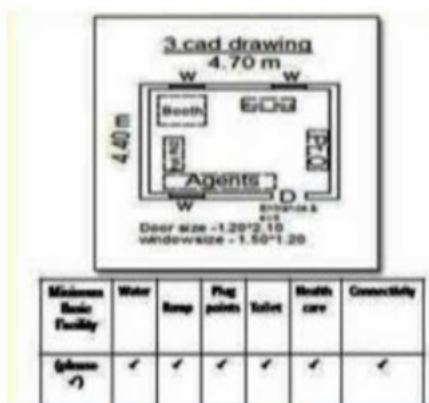

**Google Map View**

**Polling Station Building Front View**

**Polling Station Front View**

**Cad View**

**Key MAP View**

சட்டமன்றத் தொகுதியின் எண் மற்றும் பெயர் : 120-கோயம்புத்தூர் (தெற்கு)  
பிரிவு எண் மற்றும் பெயர் 1-கோயமுத்தூர்(மா), வார்டு எண் 82 மணிமேகலை வீதி