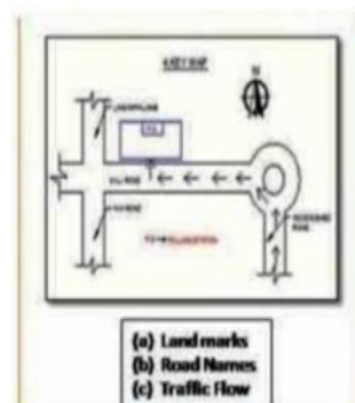

**Google Map View**

**Polling Station Building Front View**

**Polling Station Front View**

**Cad View**

**Key MAP View**

சட்டமன்றத் தொகுதியின் எண் மற்றும் பெயர் : 120-கோயம்புத்தூர் (தெற்கு)  
பிரிவு எண் மற்றும் பெயர் 1-கோயமுத்தூர்(மா), வார்டு எண் 82 மணிமேகலை வீதி