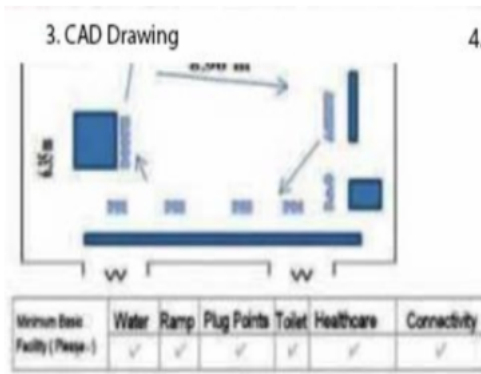

வாக்காளர் பதிவு அலுவலரின்
கையொப்பம்

Nazri Naksha

Google Map View

Polling Station Building Front View

Polling Station Front View

Cad View

Key MAP View

| | | | | | |
|---|------------|--|------------|--|------------|
| 1 பெயர் : எட்வர்டு அமல் ஆல்பர்ட் - தந்தையின் பெயர்: இக்னேஷியஸ் - வீட்டு எண் : 1 வயது : 68 பாலினம் : ஆண் Photo is available | HBW2228849 | 2 பெயர் : விக்கோரியா - கணவர் பெயர்: எட்வர்டு அமல் ஆல்பர்ட் - வீட்டு எண் : 1 வயது : 60 பாலினம் : பெண் Photo is available | HBW2226116 | 3 பெயர் : நிஷா டயானா எட்வர்டு - தந்தையின் பெயர்: எட்வர்டு அமல் ஆல்பர்ட் - வீட்டு எண் : 1 வயது : 35 பாலினம் : பெண் Photo is available | ROG0198234 |
| 4 பெயர் : எலிசபெத் - கணவர் பெயர்: செந்தாமரை - வீட்டு எண் : 1-1 வயது : 65 பாலினம் : பெண் Photo is available | HBW2225712 | 5 பெயர் : சச்சின் - தந்தையின் பெயர்: செந்தாமரை - வீட்டு எண் : 1-1 வயது : 39 பாலினம் : ஆண் Photo is available | HBW2226108 | 6 பெயர் : வாலேந்திந கேரார்டு எட்வர்டு தந்தையின் பெயர்: எட்வர்டு அமலா ஆல்பர்ட் வீட்டு எண் : 1/1 வயது : 32 பாலினம் : ஆண் Photo is available | ROG2213080 |
| 7 பெயர் : சுரேஷ்குமார் - தந்தையின் பெயர்: ஜெகன்நாதன் - வீட்டு எண் : 1-2 வயது : 45 பாலினம் : ஆண் Photo is available | HBW2222925 | 8 பெயர் : ராம்குமார் - தந்தையின் பெயர்: கோவிந்தராஜ் - வீட்டு எண் : 1-5 வயது : 70 பாலினம் : ஆண் Photo is available | ROG0197970 | 9 பெயர் : கமலா - கணவர் பெயர்: ராம்குமார் - வீட்டு எண் : 1-5 வயது : 63 பாலினம் : பெண் Photo is available | ROG0198465 |
| 10 பெயர் : திலீப்குமார் - தந்தையின் பெயர்: ராம்குமார் - வீட்டு எண் : 1-5 வயது : 44 பாலினம் : ஆண் Photo is available | ROG0197541 | 11 பெயர் : மகாலட்சுமி - கணவர் பெயர்: திலீப்குமார் - வீட்டு எண் : 1-5 வயது : 42 பாலினம் : பெண் Photo is available | ROG0197988 | 12 பெயர் : சர்மிளா - தந்தையின் பெயர்: ராம்குமார் - வீட்டு எண் : 1-5 வயது : 40 பாலினம் : பெண் Photo is available | ROG0451526 |
| 13 பெயர் : நவந்தராஜன் - தந்தையின் பெயர்: பொன்னையன் - வீட்டு எண் : 1/27 வயது : 70 பாலினம் : ஆண் Photo is available | ROG2427888 | 14 பெயர் : கோமதி தி தந்தையின் பெயர்: தினகரன் ந வீட்டு எண் : 1பி வயது : 20 பாலினம் : பெண் Photo is available | ROG3009669 | 15 பெயர் : சுரேஷ் - தந்தையின் பெயர்: முருகன் - வீட்டு எண் : 2 வயது : 43 பாலினம் : ஆண் Photo is available | ROG0882985 |
| 16 பெயர் : கலா - கணவர் பெயர்: சுரேஷ் - வீட்டு எண் : 2 வயது : 35 பாலினம் : பெண் Photo is available | ROG0882993 | 17 பெயர் : சேகர் - தந்தையின் பெயர்: கோவிந்த சாமி - வீட்டு எண் : 2A வயது : 63 பாலினம் : ஆண் Photo is available | ROG2719128 | 18 பெயர் : சாந்தகுமாரி - கணவர் பெயர்: சுப்ரமணியன் - வீட்டு எண் : 3 வயது : 39 பாலினம் : பெண் Photo is available | ROG0883009 |
| 19 பெயர் : ரிதுபாலா துரைசாமி தந்தையின் பெயர்: துரைசாமி.ம வீட்டு எண் : 3 வயது : 26 பாலினம் : பெண் Photo is available | ROG2734705 | 20 பெயர் : கல்யாணி - கணவர் பெயர்: தினகரன் - வீட்டு எண் : 3A வயது : 44 பாலினம் : பெண் Photo is available | ROG000166 | 21 பெயர் : முருகவேணி - தந்தையின் பெயர்: பழனிசாமி - வீட்டு எண் : 4 வயது : 46 பாலினம் : பெண் Photo is available | ROG2250306 |
| 22 பெயர் : ரங்கசாமி - தந்தையின் பெயர்: பழனிசாமி - வீட்டு எண் : 4 வயது : 45 பாலினம் : ஆண் Photo is available | HBW4435871 | 23 பெயர் : ஆனந்த் - தந்தையின் பெயர்: பாப்பண்ணன் - வீட்டு எண் : 4-2 வயது : 52 பாலினம் : ஆண் Photo is available | ROG2250314 | 24 பெயர் : கீதா - கணவர் பெயர்: ஆனந்த் - வீட்டு எண் : 4-2 வயது : 46 பாலினம் : பெண் Photo is available | ROG2250322 |
| 25 பெயர் : தேவராஜ் - தந்தையின் பெயர்: பாப்பண்ணன் - வீட்டு எண் : 4-4 வயது : 41 பாலினம் : ஆண் Photo is available | HBW2226462 | 26 பெயர் : பிருந்தா - தந்தையின் பெயர்: பாப்பண்ணன் - வீட்டு எண் : 4-4 வயது : 40 பாலினம் : பெண் Photo is available | HBW2225910 | 27 பெயர் : ரேவதி - கணவர் பெயர்: ரகுநாதன் - வீட்டு எண் : 4-5 வயது : 40 பாலினம் : பெண் Photo is available | HBW4343000 |
| 28 பெயர் : பகவதி - கணவர் பெயர்: ராமசாமி - வீட்டு எண் : 4-6 வயது : 58 பாலினம் : பெண் Photo is available | HBW4396677 | 29 பெயர் : சத்யவாணி - கணவர் பெயர்: நாச்சிமுத்து - வீட்டு எண் : 4-7 வயது : 60 பாலினம் : பெண் Photo is available | HBW2228302 | 30 பெயர் : தேவி - தந்தையின் பெயர்: நாச்சிமுத்து - வீட்டு எண் : 4-7 வயது : 41 பாலினம் : பெண் Photo is available | HBW2225928 |