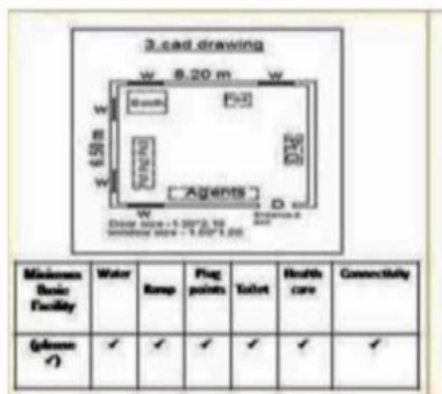

Google Map View

Polling Station Building Front View

Polling Station Front View

Cad View

Key MAP View

சட்டமன்றத் தொகுதியின் எண் மற்றும் பெயர் : 120-கோயம்புத்தூர் (தெற்கு)
பிரிவு எண் மற்றும் பெயர் 1-கோயம்புத்தூர் (மா), வார்டு எண் 80 மாஸ்தி சந்து