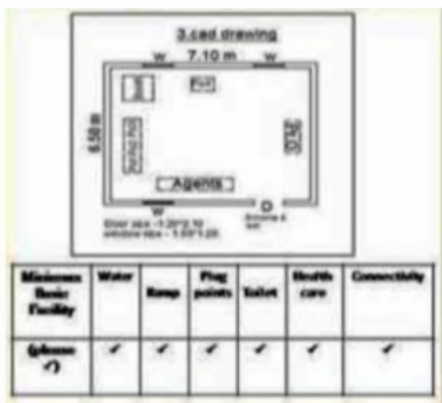

Google Map View

Polling Station Building Front View

Polling Station Front View

Cad View

Key MAP View

1 பெயர் : மகேஸ்வரி - கணவர் பெயர்: கிருஷ்ணமூர்த்தி - வீட்டு எண் : 4-41 வயது : 62 பாலினம் : பெண் Photo is available ROG0957456	2 பெயர் : குரு பாலாஜி தந்தையின் பெயர்: சதீஷ் குமார் வீட்டு எண் : 10/11 வயது : 22 பாலினம் : ஆண் Photo is available ROG2849685	S 3 பெயர் : கிருஷ்ணா குமார் தந்தையின் பெயர்: ரவி குமார் வீட்டு எண் : 11 வயது : 22 பாலினம் : ஆண் Photo is available ROG2849636
4 பெயர் : சொர்ணா தந்தையின் பெயர்: சிவகுமார் வீட்டு எண் : 12 வயது : 23 பாலினம் : பெண் Photo is available ROG2793933	5 பெயர் : சரோஜா கணவர் பெயர்: தினேஷ் குமார் வீட்டு எண் : 13ஏ வயது : 35 பாலினம் : பெண் Photo is available ROG2849651	6 பெயர் : கிருஷ்ணவேணி - கணவர் பெயர்: ராமசாமி - வீட்டு எண் : 15 வயது : 60 பாலினம் : பெண் Photo is available ROG0539668
7 பெயர் : ரம்யா தந்தையின் பெயர்: மணி கண்டன் வீட்டு எண் : 21 வயது : 23 பாலினம் : பெண் Photo is available ROG2793883	8 பெயர் : சாமுண்டீஸ்வரி தந்தையின் பெயர்: கனகராஜ் வீட்டு எண் : 25/41 வயது : 26 பாலினம் : பெண் Photo is available ROG2157675	9 பெயர் : புவனேஸ்வரி கணவர் பெயர்: மகேந்திரன் வீட்டு எண் : 26 வயது : 26 பாலினம் : பெண் Photo is available ROG2157659
10 பெயர் : மிதுனா - தந்தையின் பெயர்: ரவிச்சந்திரன் - வீட்டு எண் : 27 வயது : 29 பாலினம் : பெண் Photo is available ROG1492651	11 பெயர் : வெள்ளிங்கிரி தந்தையின் பெயர்: ரங்கப்பன் வீட்டு எண் : 27ஏ 2-வது தளம் வயது : 68 பாலினம் : ஆண் Photo is available ROG2849768	12 பெயர் : பத்மாவதி கணவர் பெயர்: வெள்ளிங்கிரி வீட்டு எண் : 27ஏ 2-வது தளம் வயது : 61 பாலினம் : பெண் Photo is available ROG2849750
13 பெயர் : பிரபு தந்தையின் பெயர்: வெள்ளிங்கிரி வீட்டு எண் : 27ஏ 2-வது தளம் வயது : 36 பாலினம் : ஆண் Photo is available ROG2849743	14 பெயர் : முனியம்மாள் - கணவர் பெயர்: தங்கவேல் - வீட்டு எண் : 40-41 வயது : 73 பாலினம் : பெண் Photo is available ROG0539692	15 பெயர் : சாஜிதா - கணவர் பெயர்: முறம்மதுரபீக் - வீட்டு எண் : 41 வயது : 45 பாலினம் : பெண் Photo is available FJT1972173
16 பெயர் : பிரியதர்ஷினி - தந்தையின் பெயர்: செல்வராஜ் - வீட்டு எண் : 41 வயது : 38 பாலினம் : பெண் Photo is available ROG0095752	17 பெயர் : முகமது பாயிம் தந்தையின் பெயர்: முகமது ரபீக் வீட்டு எண் : 41 வயது : 20 பாலினம் : ஆண் Photo is available ROG2928851	18 பெயர் : கீர்த்தனா கணவர் பெயர்: தினேஷ் வீட்டு எண் : 41/586 வயது : 30 பாலினம் : பெண் Photo is available ROG2849644
19 பெயர் : தினேஷ் - தந்தையின் பெயர்: மாணிக்கம் - வீட்டு எண் : 41-651 வயது : 37 பாலினம் : ஆண் Photo is available ROG0539478	20 பெயர் : ராஜேஷ்குமார் - தந்தையின் பெயர்: பார்த்திபன் - வீட்டு எண் : 41-680 வயது : 36 பாலினம் : ஆண் Photo is available ROG0539569	21 பெயர் : கௌதம் ராஜ் - தந்தையின் பெயர்: ராஜேந்திரன் - வீட்டு எண் : 41-695C வயது : 32 பாலினம் : ஆண் Photo is available ROG0845032
22 பெயர் : சதீஷ் குமார் தந்தையின் பெயர்: ராஜன் வீட்டு எண் : 46/47 வயது : 34 பாலினம் : ஆண் Photo is available ROG2157709	23 பெயர் : அக்ஷயா கீர்த்தி கணேஷ் தந்தையின் பெயர்: கணேஷ் சுப்ரமணியன் வீட்டு எண் : 55, SRII AKSHAYA BHAVAN வயது : 23 பாலினம் : ஆண் Photo is available ROG2819639	24 பெயர் : சுரேஷ் - தந்தையின் பெயர்: நடராஜன் - வீட்டு எண் : 57a வயது : 34 பாலினம் : ஆண் Photo is available ROG0957480
# 25 பெயர் : லலித் குமார் முரளிதரன் தந்தையின் பெயர்: முரளிதரன் வீட்டு எண் : 67 வயது : 38 பாலினம் : ஆண் Photo is available ROG0957498	26 பெயர் : பூநிதி தந்தையின் பெயர்: திருநாவுக்கரசு வீட்டு எண் : 68 வயது : 23 பாலினம் : பெண் Photo is available ROG2849602	27 பெயர் : தினேஷ் குமார் - தந்தையின் பெயர்: சாந்தி - வீட்டு எண் : 68A வயது : 29 பாலினம் : ஆண் Photo is available ROG1191956
28 பெயர் : சிகந்தர் பாஷா தந்தையின் பெயர்: அப்துல் ரஹீம் வீட்டு எண் : 76 வயது : 48 பாலினம் : ஆண் Photo is available ROG2849610	29 பெயர் : அன்வராபானு தந்தையின் பெயர்: ஷாஜஹான் வீட்டு எண் : 81 வயது : 22 பாலினம் : பெண் Photo is available ROG2849677	30 பெயர் : சப்னா பர்வீன் கணவர் பெயர்: ஹக்கீம் பாஷா வீட்டு எண் : 82 வயது : 28 பாலினம் : பெண் Photo is available ROG2849628