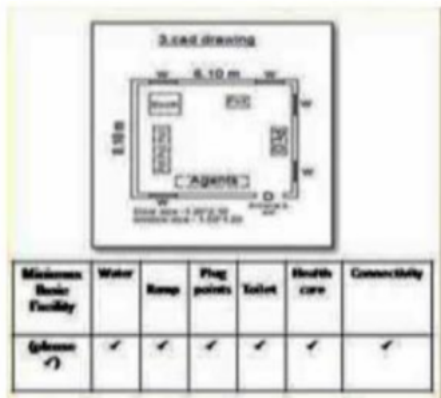

Google Map View

Polling Station Building Front View

Polling Station Front View

Cad View

Key MAP View

1 பெயர் : வரலட்சுமி - கணவர் பெயர்: நஞ்சுண்டராஜ் - வீட்டு எண் : 1 வயது : 69 பாலினம் : பெண்	ROG0740068 Photo is available	2 பெயர் : ராஜேஸ்வரி - கணவர் பெயர்: ராஜேந்திரன் - வீட்டு எண் : 1 வயது : 67 பாலினம் : பெண்	FJT0762716 Photo is available	3 பெயர் : நாகேந்திரன்ஊ - தந்தையின் பெயர்: கருப்பையா - வீட்டு எண் : 1 வயது : 59 பாலினம் : ஆண்	ROG0740373 Photo is available
4 பெயர் : பவானி - கணவர் பெயர்: நாகேந்திரன் - வீட்டு எண் : 1 வயது : 56 பாலினம் : பெண்	ROG0740381 Photo is available	5 பெயர் : கார்த்திக் ஆர் ராஜேந்தரன் ஆர் தந்தையின் பெயர்: ராஜேந்தர் - வீட்டு எண் : 1 வயது : 36 பாலினம் : ஆண்	FJT3860889 Photo is available	6 பெயர் : பாலாஜி வெங்கடேஸ் - தந்தையின் பெயர்: லீலா கிருஷ்ணன் - வீட்டு எண் : 1 வயது : 32 பாலினம் : ஆண்	ROG0740035 Photo is available
7 பெயர் : ராஜேந்திரன் - தந்தையின் பெயர்: ராமசாமி - வீட்டு எண் : 1-3 வயது : 66 பாலினம் : ஆண்	FJT0756809 Photo is available	8 பெயர் : சரவணகுமார் - தந்தையின் பெயர்: ரவி - வீட்டு எண் : 1-3 வயது : 48 பாலினம் : ஆண்	ROG0361733 Photo is available	9 பெயர் : ஜானகி - தந்தையின் பெயர்: ராஜேந்தர் - வீட்டு எண் : 1-3 வயது : 40 பாலினம் : பெண்	FJT3812021 Photo is available
10 பெயர் : ராஜலட்சுமி - தந்தையின் பெயர்: தமிழ்நாடு வீட்டு எண் : 1-3 வயது : 39 பாலினம் : பெண்	FJT2015683 Photo is available	11 பெயர் : வெங்கடேஸ்பிரபு - தந்தையின் பெயர்: ராஜேந்திரன் - வீட்டு எண் : 1-3 வயது : 32 பாலினம் : ஆண்	ROG0740118 Photo is available	12 பெயர் : சபாஷினி - கணவர் பெயர்: ஸ்ரீனிவாஸ் ராஜ அரக வீட்டு எண் : 1-22 வயது : 34 பாலினம் : பெண்	ROG0362582 Photo is available
13 பெயர் : விஜய் தந்தையின் பெயர்: சுந்தரராஜ் வீட்டு எண் : 1-ஏ வயது : 23 பாலினம் : ஆண்	ROG2866721 Photo is available	14 பெயர் : மோ காளிதாஸ் தந்தையின் பெயர்: சி மோகன் வீட்டு எண் : 1டி வயது : 40 பாலினம் : ஆண்	ROG3065034 Photo is available	15 பெயர் : சகுந்தலா - கணவர் பெயர்: முத்துகிருஷ்ணன் - வீட்டு எண் : 2-70 வயது : 81 பாலினம் : பெண்	ROG0541417 Photo is available
16 பெயர் : கண்ணன் - தந்தையின் பெயர்: சுந்தரராஜ் - வீட்டு எண் : 2-70 வயது : 51 பாலினம் : ஆண்	ROG0541391 Photo is available	17 பெயர் : ரேணுகாதேவி - கணவர் பெயர்: கண்ணன் - வீட்டு எண் : 2-70 வயது : 47 பாலினம் : பெண்	ROG0541409 Photo is available	18 பெயர் : பேச்சியம்மாள் தந்தையின் பெயர்: ரவி வீட்டு எண் : 3 வயது : 32 பாலினம் : பெண்	ROG3015096 Photo is available
19 பெயர் : ஜீவ்வர்யா - தந்தையின் பெயர்: முருகன் - வீட்டு எண் : 3 வயது : 31 பாலினம் : பெண்	ROG1193432 Photo is available	20 பெயர் : மணிகண்டன் - தந்தையின் பெயர்: முருகன் - வீட்டு எண் : 3 வயது : 30 பாலினம் : ஆண்	ROG1193408 Photo is available	21 பெயர் : முருகன் - தந்தையின் பெயர்: மணி - வீட்டு எண் : 3-1 வயது : 57 பாலினம் : ஆண்	ROG2619625 Photo is available
22 பெயர் : விஜயகுமாரி - கணவர் பெயர்: முருகன் - வீட்டு எண் : 3-1 வயது : 53 பாலினம் : பெண்	ROG2619633 Photo is available	S 23 பெயர் : ராதாகிருஷ்ணன் தந்தையின் பெயர்: ஆறுமுகம் - வீட்டு எண் : 3-1 வயது : 47 பாலினம் : ஆண்	FJT2016228 Photo is available	24 பெயர் : மீனாட்சி - கணவர் பெயர்: கணேசமூர்த்தி - வீட்டு எண் : 4-1 வயது : 40 பாலினம் : பெண்	ROG0362616 Photo is available
25 பெயர் : கார்மேகம் - தந்தையின் பெயர்: மணிவேல் - வீட்டு எண் : 4-15 எண்3 வயது : 35 பாலினம் : ஆண்	ROG0567685 Photo is available	26 பெயர் : மணிகண்டன் தந்தையின் பெயர்: கோபால் - வீட்டு எண் : 5 வயது : 36 பாலினம் : ஆண்	ROG0097071 Photo is available	27 பெயர் : ராணி கணவர் பெயர்: குமரோதயன் வீட்டு எண் : 5 வயது : 33 பாலினம் : பெண்	ROG2853992 Photo is available
28 பெயர் : யமுனதேவி - கணவர் பெயர்: காமராஜ் - வீட்டு எண் : 5/3 வயது : 45 பாலினம் : பெண்	FJT2028421 Photo is available	29 பெயர் : பத்மநாபன் - தந்தையின் பெயர்: பரமசிவன் - வீட்டு எண் : 6 வயது : 48 பாலினம் : ஆண்	ROG2619641 Photo is available	30 பெயர் : தீபிகா - கணவர் பெயர்: ராஜகுமார் - வீட்டு எண் : 6 வயது : 30 பாலினம் : பெண்	ROG1125228 Photo is available