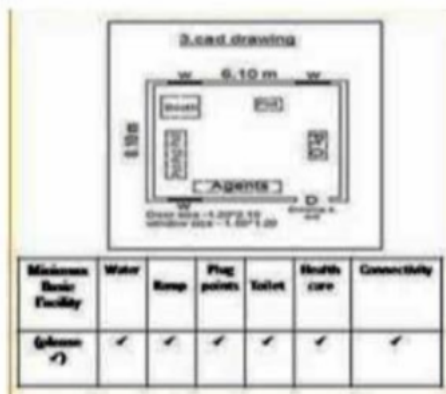

Google Map View

Polling Station Building Front View

Polling Station Front View

Cad View

Key MAP View

1 பெயர் : உதய குமார் தந்தையின் பெயர்: திருமூர்த்தி வீட்டு எண் : 1 வயது : 59 பாலினம் : ஆண் Photo is available ROG2158046	2 பெயர் : சவிதா - கணவர் பெயர்: உதயகுமார் - வீட்டு எண் : 1 வயது : 43 பாலினம் : பெண் Photo is available FJT2024826	3 பெயர் : சந்திரபிரபா - கணவர் பெயர்: தளபதிராஜ் - வீட்டு எண் : 1 வயது : 36 பாலினம் : பெண் Photo is available ROG0542217
4 பெயர் : சங்கவி தந்தையின் பெயர்: சிங்காரவேலன் வீட்டு எண் : 1 வயது : 27 பாலினம் : பெண் Photo is available ROG2157980	5 பெயர் : கீர்த்தனா தந்தையின் பெயர்: உதய குமார் வீட்டு எண் : 1 வயது : 26 பாலினம் : பெண் Photo is available ROG2157949	6 பெயர் : சீனிவாசராஜ்அரசு - தந்தையின் பெயர்: போரப்பராஜ்அரசு - வீட்டு எண் : 1-2 வயது : 85 பாலினம் : ஆண் Photo is available FJT2024651
7 பெயர் : கௌரமணி - கணவர் பெயர்: சீனிவாசராஜ்அரசு - வீட்டு எண் : 1-2 வயது : 70 பாலினம் : பெண் Photo is available FJT2024669	8 பெயர் : சம்பத்துமார் இதரர் பெயர்: சென்ராஜ் - வீட்டு எண் : 1-2 வயது : 48 பாலினம் : ஆண் Photo is available ROG0364620	9 பெயர் : தளபதிராஜ் - தந்தையின் பெயர்: சீனிவாசராஜ்அரசு - வீட்டு எண் : 1-2 வயது : 45 பாலினம் : ஆண் Photo is available FJT2024032
10 பெயர் : பிரபாகரன் - தந்தையின் பெயர்: சீனிவாசராஜ்அரசு - வீட்டு எண் : 1-2 வயது : 41 பாலினம் : ஆண் Photo is available FJT2024081	11 பெயர் : குணாமாணிக்காம் - தந்தையின் பெயர்: மாணிக்காம் - வீட்டு எண் : 1/2 வயது : 28 பாலினம் : ஆண் Photo is available ROG2130011	12 பெயர் : சீனிவாசராஜ்அரசு - தந்தையின் பெயர்: கோவிந்தராஜ்அரசு - வீட்டு எண் : 1-3 வயது : 44 பாலினம் : ஆண் Photo is available FJT2024123
13 பெயர் : எச் கார்த்திகேயன் - தந்தையின் பெயர்: ஹனுமந் - வீட்டு எண் : 2-2 வயது : 43 பாலினம் : ஆண் Photo is available ROG0364372	14 பெயர் : எஸ் ராஜராஜேஸ்வரி - இதரர் பெயர்: கார்த்திகேயன் - வீட்டு எண் : 2-2 வயது : 42 பாலினம் : பெண் Photo is available ROG0363671	15 பெயர் : அங்கம்மாள் - கணவர் பெயர்: மணி - வீட்டு எண் : 3 வயது : 71 பாலினம் : பெண் Photo is available ROG1125780
16 பெயர் : செல்வராஜ் - தந்தையின் பெயர்: அங்கம்மாள் - வீட்டு எண் : 3 வயது : 67 பாலினம் : ஆண் Photo is available ROG2622769	17 பெயர் : தமிழ்ச்செல்வி - கணவர் பெயர்: செல்வராஜ் - வீட்டு எண் : 3 வயது : 62 பாலினம் : பெண் Photo is available ROG2622777	18 பெயர் : கார்த்திகேயா - தந்தையின் பெயர்: செல்வராஜ் - வீட்டு எண் : 3 வயது : 45 பாலினம் : ஆண் Photo is available FJT2027498
19 பெயர் : தாஸ்பிரகாஷ் - தந்தையின் பெயர்: செல்வராஜ் - வீட்டு எண் : 3 வயது : 40 பாலினம் : ஆண் Photo is available FJT2027480	20 பெயர் : வீரக்குமார் - தந்தையின் பெயர்: மணி - வீட்டு எண் : 3 வயது : 40 பாலினம் : ஆண் Photo is available ROG1125798	21 பெயர் : தீபிகா - தந்தையின் பெயர்: செல்வராஜ் - வீட்டு எண் : 3 வயது : 37 பாலினம் : பெண் Photo is available ROG0097865
22 பெயர் : கோமலவள்ளி - கணவர் பெயர்: கார்த்திகேயன் - வீட்டு எண் : 3 வயது : 30 பாலினம் : பெண் Photo is available ROG2138139	23 பெயர் : சிங்காரவேலன் தந்தையின் பெயர்: திருமூர்த்தி வீட்டு எண் : 3-1/10-11 வயது : 55 பாலினம் : ஆண் Photo is available ROG2158053	24 பெயர் : கரண் தந்தையின் பெயர்: கருப்புராஜ் வீட்டு எண் : 4 வயது : 25 பாலினம் : ஆண் Photo is available ROG2190148
25 பெயர் : ராஜகோபால் - தந்தையின் பெயர்: மாரே கவடர் வீட்டு எண் : 4-1 வயது : 75 பாலினம் : ஆண் Photo is available ROG2622785	26 பெயர் : உஷாராணி - கணவர் பெயர்: ராஜகோபால் - வீட்டு எண் : 4-1 வயது : 65 பாலினம் : பெண் Photo is available ROG2622793	27 பெயர் : பரிமளா - கணவர் பெயர்: அன்பழகன் - வீட்டு எண் : 4-2 வயது : 65 பாலினம் : பெண் Photo is available ROG2622827
28 பெயர் : கமலபதி - தந்தையின் பெயர்: அன்பழகன் - வீட்டு எண் : 4-2 வயது : 46 பாலினம் : ஆண் Photo is available FJT0914044	29 பெயர் : வேலுசாமி - தந்தையின் பெயர்: கிருஷ்ணன் - வீட்டு எண் : 4-3 வயது : 75 பாலினம் : ஆண் Photo is available FJT2028348	30 பெயர் : ரமாமணி - கணவர் பெயர்: வேலுசாமி - வீட்டு எண் : 4-3 வயது : 66 பாலினம் : பெண் Photo is available FJT2028199