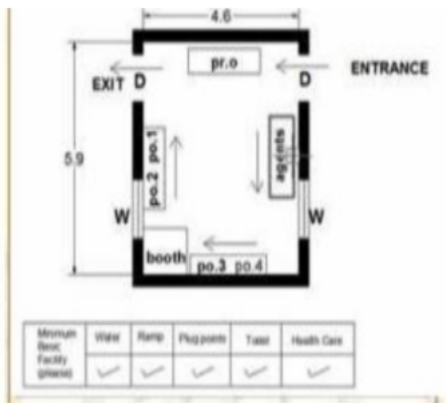

Google Map View

Polling Station Building Front View

Polling Station Front View

Cad View

Key MAP View

1 பெயர் : சங்கர் - தந்தையின் பெயர்: பொன்னன் ஆசாரி - வீட்டு எண் : 1 வயது : 68 பாலினம் : ஆண்	ROG0098947 Photo is available	2 பெயர் : மரகதம் - கணவர் பெயர்: மருதாசலம் - வீட்டு எண் : 1 வயது : 64 பாலினம் : பெண்	ROG0741264 Photo is available	3 பெயர் : ராஜன் - தந்தையின் பெயர்: கோவிந்தராஜ் - வீட்டு எண் : 1 வயது : 63 பாலினம் : ஆண்	ROG0741900 Photo is available
4 பெயர் : சாந்தி - கணவர் பெயர்: சங்கர் - வீட்டு எண் : 1 வயது : 59 பாலினம் : பெண்	ROG0098913 Photo is available	5 பெயர் : சாந்தி - கணவர் பெயர்: ராஜன் - வீட்டு எண் : 1 வயது : 57 பாலினம் : பெண்	ROG0741884 Photo is available	6 பெயர் : குருசாமி - தந்தையின் பெயர்: ராமச்சந்திரன் - வீட்டு எண் : 1 வயது : 55 பாலினம் : ஆண்	ROG1194174 Photo is available
7 பெயர் : சொர்ணம் - தந்தையின் பெயர்: முத்துசாமி - வீட்டு எண் : 1 வயது : 52 பாலினம் : பெண்	ROG0365395 Photo is available	8 பெயர் : பாபு - தந்தையின் பெயர்: செல்வப்பன் - வீட்டு எண் : 1 வயது : 50 பாலினம் : ஆண்	ROG0098905 Photo is available	9 பெயர் : கிருஷ்ணவேணி - கணவர் பெயர்: குருசாமி - வீட்டு எண் : 1 வயது : 50 பாலினம் : பெண்	ROG1194166 Photo is available
10 பெயர் : முருகானந்தம் - தாயின் பெயர்: மரகதம் - வீட்டு எண் : 1 வயது : 47 பாலினம் : ஆண்	ROG0741280 Photo is available	11 பெயர் : நிஷாகுட்டிமேரி - கணவர் பெயர்: முருகானந்தம் - வீட்டு எண் : 1 வயது : 44 பாலினம் : பெண்	ROG0741298 Photo is available	12 பெயர் : வரலட்சுமிபாபு - கணவர் பெயர்: பாபு - வீட்டு எண் : 1 வயது : 42 பாலினம் : பெண்	ROG0444851 Photo is available
13 பெயர் : ஸ்வரண்யா - தந்தையின் பெயர்: சங்கர் - வீட்டு எண் : 1 வயது : 35 பாலினம் : பெண்	ROG0444869 Photo is available	14 பெயர் : தனபால் - தந்தையின் பெயர்: ரவி - வீட்டு எண் : 1 வயது : 34 பாலினம் : ஆண்	ROG0741488 Photo is available	15 பெயர் : அன்பழகன் - தந்தையின் பெயர்: தண்டபாணி - வீட்டு எண் : 1 வயது : 33 பாலினம் : ஆண்	ROG0741140 Photo is available
16 பெயர் : மசன்பராஜ் - தந்தையின் பெயர்: நாகராஜ் - வீட்டு எண் : 1-9 வயது : 49 பாலினம் : ஆண்	ROG1039494 Photo is available	17 பெயர் : மோகன்குமார் - தந்தையின் பெயர்: சண்முகம் - வீட்டு எண் : 1-36 வயது : 48 பாலினம் : ஆண்	ROG0365973 Photo is available	18 பெயர் : கவிதா - கணவர் பெயர்: மோகன்குமார் - வீட்டு எண் : 1-36 வயது : 48 பாலினம் : பெண்	ROG0365981 Photo is available
19 பெயர் : கணேசன் - தந்தையின் பெயர்: தாசப்பன் - வீட்டு எண் : 1-E வயது : 60 பாலினம் : ஆண்	ROG2634913 Photo is available	20 பெயர் : கலாவதி - கணவர் பெயர்: கணேசன் - வீட்டு எண் : 1-E வயது : 55 பாலினம் : பெண்	ROG2634921 Photo is available	21 பெயர் : ராஜேஷ் - தந்தையின் பெயர்: ஞானபிரகாஷம் - வீட்டு எண் : 1-E வயது : 46 பாலினம் : ஆண்	ROG0100149 Photo is available
22 பெயர் : விஜியலட்சுமி - தந்தையின் பெயர்: தண்டபாணி - வீட்டு எண் : 2 வயது : 36 பாலினம் : பெண்	ROG0098954 Photo is available	23 பெயர் : நந்தகுமார் - தந்தையின் பெயர்: ராஜகோபால் - வீட்டு எண் : 2-4-E வயது : 39 பாலினம் : ஆண்	FJT2038289 Photo is available	24 பெயர் : கோவிந்தராஜ் - தந்தையின் பெயர்: தளபதி - வீட்டு எண் : 2-38 வயது : 46 பாலினம் : ஆண்	ROG0960690 Photo is available
25 பெயர் : சுவேதா - தந்தையின் பெயர்: கோவிந்தராஜ் - வீட்டு எண் : 2-38 வயது : 38 பாலினம் : பெண்	ROG0960708 Photo is available	26 பெயர் : காளிமுத்து - தந்தையின் பெயர்: ஆனந்தன் - வீட்டு எண் : 2E வயது : 38 பாலினம் : ஆண்	FJT3789328 Photo is available	27 பெயர் : ஆனந்தன் - தந்தையின் பெயர்: நஞ்சண்டன் - வீட்டு எண் : 2-E வயது : 61 பாலினம் : ஆண்	ROG2634939 Photo is available
28 பெயர் : ஜெயலட்சுமி - கணவர் பெயர்: ஆனந்தன் - வீட்டு எண் : 2-E வயது : 56 பாலினம் : பெண்	ROG2634947 Photo is available	29 பெயர் : சூப்பம்மாள் - கணவர் பெயர்: வெங்கடேஸ் - வீட்டு எண் : 3-E வயது : 75 பாலினம் : பெண்	ROG2634954 Photo is available	30 பெயர் : ரமேஷ் - தந்தையின் பெயர்: வெங்கடேஸ் - வீட்டு எண் : 3-E வயது : 53 பாலினம் : ஆண்	ROG2634962 Photo is available