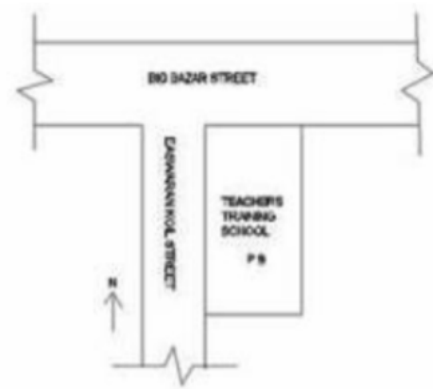

Google Map View

Polling Station Building Front View

Polling Station Front View

Cad View

Key MAP View

சட்டமன்றத் தொகுதியின் எண் மற்றும் பெயர் : 120-கோயம்புத்தூர் (தெற்கு)
பிரிவு எண் மற்றும் பெயர் 1-கோயம்புத்தூர் (மா), வார்டு எண் 80 விங்கையன் தோட்டம் வடக்கு