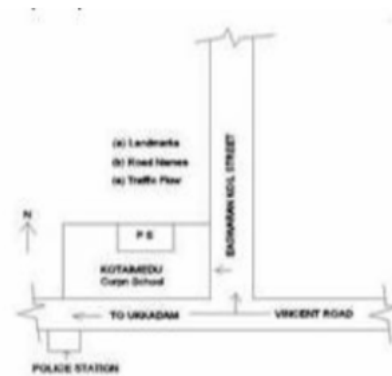

Google Map View

Polling Station Building Front View

Polling Station Front View

Cad View

Key MAP View

சட்டமன்றத் தொகுதியின் எண் மற்றும் பெயர் : 120-கோயம்புத்தூர் (தெற்கு)
பிரிவு எண் மற்றும் பெயர் 1-கோயம்புத்தூர் (மா), வார்டு எண் 82 ஒப்பணக்கார வீதி