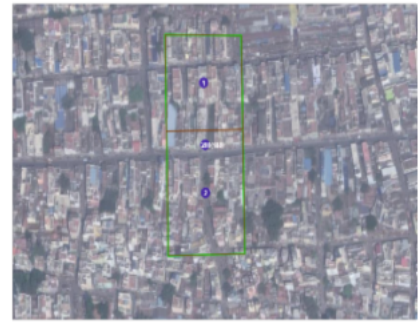

Google Map View