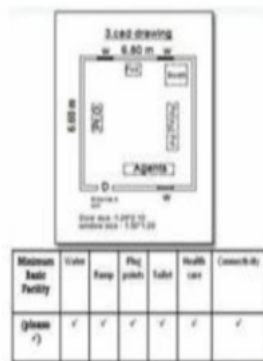

**Google Map View**

**Polling Station Building Front View**

**Polling Station Front View**

**Cad View**

**Key MAP View**

1 பெயர் : சுப்பிரமணியன் - தந்தையின் பெயர்: சூரியன் - வீட்டு எண் : 1 வயது : 77 பாலினம் : ஆண் Photo is available ROG0616383	2 பெயர் : துரைராஜ் - தந்தையின் பெயர்: தங்கம் ஆச்சாரி - வீட்டு எண் : 1 வயது : 64 பாலினம் : ஆண் Photo is available ROG0165464	3 பெயர் : ராஜ குருவம்மாள் - கணவர் பெயர்: துரைராஜ் - வீட்டு எண் : 1 வயது : 48 பாலினம் : பெண் Photo is available ROG0165472
4 பெயர் : அய்யப்பன் - தந்தையின் பெயர்: சுப்ரமணியன் - வீட்டு எண் : 1 வயது : 44 பாலினம் : ஆண் Photo is available ROG0616409	5 பெயர் : மார்ஸ்வரி தந்தையின் பெயர்: துரைராஜ் வீட்டு எண் : 1/ஏ வயது : 26 பாலினம் : பெண் Photo is available ROG2157535	6 பெயர் : மகேஸ்வரி தந்தையின் பெயர்: துரைராஜ் வீட்டு எண் : 1-ஏ வயது : 24 பாலினம் : பெண் Photo is available ROG2759629
7 பெயர் : மணிகண்டன் - தந்தையின் பெயர்: ராமசாமி - வீட்டு எண் : 2 வயது : 58 பாலினம் : ஆண் Photo is available FJT2081420	8 பெயர் : ரமணி - கணவர் பெயர்: மணிகண்டன் - வீட்டு எண் : 2 வயது : 50 பாலினம் : பெண் Photo is available FJT2081487	9 பெயர் : நாகராஜ் - தந்தையின் பெயர்: ராமசாமி - வீட்டு எண் : 2-1 வயது : 68 பாலினம் : ஆண் Photo is available FJT2079051
10 பெயர் : சுகதி - கணவர் பெயர்: தாசன் - வீட்டு எண் : 2-1 வயது : 50 பாலினம் : பெண் Photo is available FJT0935114	11 பெயர் : ஐஸ்வர்யா - தந்தையின் பெயர்: மோகந்தாஸ் - வீட்டு எண் : 3-4 வயது : 31 பாலினம் : பெண் Photo is available ROG0963256	12 பெயர் : பழனிச்சாமி - தந்தையின் பெயர்: அமராவதி - வீட்டு எண் : 4 வயது : 63 பாலினம் : ஆண் Photo is available ROG0370684
13 பெயர் : புஷ்பா - கணவர் பெயர்: பழனிச்சாமி - வீட்டு எண் : 4 வயது : 54 பாலினம் : பெண் Photo is available ROG0370387	14 பெயர் : முனியசாமி - தந்தையின் பெயர்: பொன்னுசாமி - வீட்டு எண் : 5 வயது : 59 பாலினம் : ஆண் Photo is available ROG2652584	15 பெயர் : ஆனந்தராஜ் - தந்தையின் பெயர்: பொன்னுசாமி - வீட்டு எண் : 5 வயது : 52 பாலினம் : ஆண் Photo is available ROG2652592
16 பெயர் : தம்பராட்டி - கணவர் பெயர்: ஆனந்தராஜ் - வீட்டு எண் : 5 வயது : 49 பாலினம் : பெண் Photo is available FJT0824425	17 பெயர் : காயத்திரிதேவி - கணவர் பெயர்: முனியசாமி - வீட்டு எண் : 5 வயது : 48 பாலினம் : பெண் Photo is available FJT2079267	18 பெயர் : பி சதீஷ் குமார் தந்தையின் பெயர்: பிச்சைக்கனி வீட்டு எண் : 5 வயது : 26 பாலினம் : ஆண் Photo is available ROG2191831
19 பெயர் : ஜகதாம்பாள் - கணவர் பெயர்: முருகபாண்டியன் - வீட்டு எண் : 6 வயது : 56 பாலினம் : பெண் Photo is available ROG2652600	20 பெயர் : மகேஸ்வரி - தந்தையின் பெயர்: தங்கப்பன் - வீட்டு எண் : 6 வயது : 37 பாலினம் : பெண் Photo is available ROG0371625	21 பெயர் : ஐஸ்வர்யா - தாயின் பெயர்: மகேஷ்வரி - வீட்டு எண் : 6 வயது : 32 பாலினம் : பெண் Photo is available ROG0963264
22 பெயர் : ஆதிமுத்து - தந்தையின் பெயர்: துரைராஜ் - வீட்டு எண் : 6-1 வயது : 47 பாலினம் : ஆண் Photo is available FJT2080463	23 பெயர் : பிரவீன் குமார் - தந்தையின் பெயர்: முருகபாண்டியன் - வீட்டு எண் : 6-97B வயது : 35 பாலினம் : ஆண் Photo is available ROG0371062	24 பெயர் : கிருஷ்ணவேணி - கணவர் பெயர்: அழகர்சாமி - வீட்டு எண் : 7 வயது : 72 பாலினம் : பெண் Photo is available FJT2078947
25 பெயர் : செல்வராஜ் - தந்தையின் பெயர்: ரத்தினம் - வீட்டு எண் : 7 வயது : 61 பாலினம் : ஆண் Photo is available ROG0370601	26 பெயர் : மணிகேசலி - கணவர் பெயர்: செல்வராஜ் - வீட்டு எண் : 7 வயது : 59 பாலினம் : பெண் Photo is available ROG0370874	27 பெயர் : மகேஸ்வரி - கணவர் பெயர்: பாலமுருகு - வீட்டு எண் : 7 வயது : 55 பாலினம் : பெண் Photo is available FJT2078954
28 பெயர் : ராதாகிருஷ்ணன் - தந்தையின் பெயர்: அழகர்சாமி - வீட்டு எண் : 7 வயது : 45 பாலினம் : ஆண் Photo is available FJT2078939	29 பெயர் : தங்கப்பன் - தந்தையின் பெயர்: அழகர்சாமி - வீட்டு எண் : 7-1 வயது : 67 பாலினம் : ஆண் Photo is available FJT2079192	30 பெயர் : சாந்தி - கணவர் பெயர்: தங்கப்பன் - வீட்டு எண் : 7-1 வயது : 59 பாலினம் : பெண் Photo is available FJT2078962