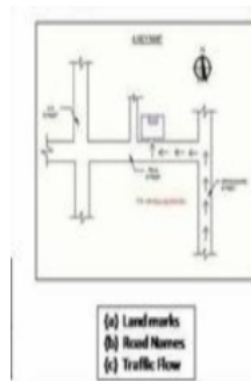

Key MAP View