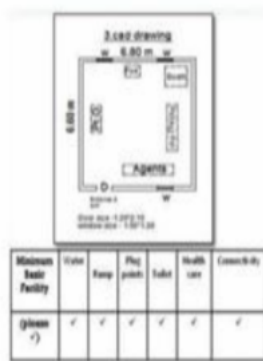

Google Map View

Polling Station Building Front View

Polling Station Front View

Cad View

Key MAP View

1 பெயர் : வாசுதேவன் - தந்தையின் பெயர்: கிருஷ்ணன் - வீட்டு எண் : 3-1 வயது : 56 பாலினம் : ஆண் Photo is available ROG2653194	2 பெயர் : உஷா - தந்தையின் பெயர்: சென்னையன் வீட்டு எண் : 3-1 வயது : 52 பாலினம் : பெண் Photo is available ROG2653202	3 பெயர் : ரமேஷ் செளதாரீ தந்தையின் பெயர்: தேஜராம் வீட்டு எண் : 7 வயது : 40 பாலினம் : ஆண் Photo is available ROG2865988
4 பெயர் : தியானதேவ் - தந்தையின் பெயர்: நாநா - வீட்டு எண் : 7-6 வயது : 62 பாலினம் : ஆண் Photo is available ROG0372995	5 பெயர் : சாலினி - கணவர் பெயர்: தியானதேவ் - வீட்டு எண் : 7-6 வயது : 52 பாலினம் : பெண் Photo is available ROG0373399	6 பெயர் : பாலாஜி தியானதேவ் தந்தையின் பெயர்: தியானதேவ் - வீட்டு எண் : 7-6 வயது : 34 பாலினம் : ஆண் Photo is available ROG0373001
7 பெயர் : பாஸ்கரன் - தந்தையின் பெயர்: வகாலிங்கம் - வீட்டு எண் : 7-9 வயது : 59 பாலினம் : ஆண் Photo is available ROG0746081	8 பெயர் : லட்சுமி - கணவர் பெயர்: பாஸ்கரன் - வீட்டு எண் : 7-9 வயது : 56 பாலினம் : பெண் Photo is available ROG0745661	9 பெயர் : துர்கா - கணவர் பெயர்: ரமேஷ் குமார் - வீட்டு எண் : 7-9 வயது : 36 பாலினம் : பெண் Photo is available ROG0850727
10 பெயர் : சரவணகுமார் - தந்தையின் பெயர்: பாஸ்கரன் - வீட்டு எண் : 7-9 வயது : 35 பாலினம் : ஆண் Photo is available ROG0544015	11 பெயர் : பாலாஜி .பா தந்தையின் பெயர்: பாஸ்கர் மகாலிங்கம் வீட்டு எண் : 7-9 வயது : 34 பாலினம் : ஆண் Photo is available ROG2840569	12 பெயர் : வித்யா ஸாலூரகே கணவர் பெயர்: பாலாஜி ஞானதேவ் வீட்டு எண் : 7-9 வயது : 32 பாலினம் : பெண் Photo is available ROG2746733
13 பெயர் : விஷால் தந்தையின் பெயர்: ஞானதேவ் வீட்டு எண் : 7-9 வயது : 29 பாலினம் : ஆண் Photo is available ROG2752095	14 பெயர் : பி ரமண கார்த்திக் கார்த்திக் தாயின் பெயர்: லக்ஷ்மி பாஸ்கரன் வீட்டு எண் : 7-9 ஓம் சக்தி பில்டிங் வயது : 22 பாலினம் : ஆண் Photo is available ROG2989333	15 பெயர் : தேவகி - கணவர் பெயர்: ராஜூ - வீட்டு எண் : 8 வயது : 62 பாலினம் : பெண் Photo is available ROG0373266
16 பெயர் : சதீஷ் - தந்தையின் பெயர்: ராஜூ - வீட்டு எண் : 8 வயது : 40 பாலினம் : ஆண் Photo is available ROG0373274	17 பெயர் : ஹரி கிருஷ்ணன் - தந்தையின் பெயர்: கோபால் - வீட்டு எண் : 9-16 வயது : 36 பாலினம் : ஆண் Photo is available ROG0963496	18 பெயர் : உஷா நந்தினி - கணவர் பெயர்: செல்வகுமார் - வீட்டு எண் : 13 வயது : 33 பாலினம் : பெண் Photo is available ROG1485432
19 பெயர் : அமலா - தந்தையின் பெயர்: செளந்தரராஜன் - வீட்டு எண் : 13 வயது : 28 பாலினம் : பெண் Photo is available ROG1485416	20 பெயர் : அபர்ணா தந்தையின் பெயர்: ராதா கிருஷ்ணன் வீட்டு எண் : 13 வயது : 27 பாலினம் : பெண் Photo is available ROG2208288	21 பெயர் : விஜயகுமாரி - கணவர் பெயர்: மாணிக்கவாசகம் - வீட்டு எண் : 13a வயது : 63 பாலினம் : பெண் Photo is available ROG0543918
22 பெயர் : செல்வக்குமார் - தந்தையின் பெயர்: மாணிக்கவாசகம் - வீட்டு எண் : 13a வயது : 44 பாலினம் : ஆண் Photo is available ROG0543884	23 பெயர் : மாரியப்பன் - தந்தையின் பெயர்: மாணிக்கவாசகம் - வீட்டு எண் : 13a வயது : 41 பாலினம் : ஆண் Photo is available ROG0543892	S 24 பெயர் : உமாமகேஸ்வரி தந்தையின் பெயர்: ராமச்சந்திரன் - வீட்டு எண் : 13A வயது : 41 பாலினம் : பெண் Photo is available ROG0851006
25 பெயர் : சதீஷ்குமார் - தந்தையின் பெயர்: ராமச்சந்திரன் - வீட்டு எண் : 13A வயது : 38 பாலினம் : ஆண் Photo is available ROG0850990	26 பெயர் : அக்ஷய.ஓய்.ப தந்தையின் பெயர்: பத்மாகர்.ஓய்.ந வீட்டு எண் : 13ஏ வயது : 27 பாலினம் : ஆண் Photo is available ROG2780682	27 பெயர் : நவீனா - தந்தையின் பெயர்: மாரியப்பன் - வீட்டு எண் : 13 ஏ வயது : 33 பாலினம் : பெண் Photo is available UBU0496877
28 பெயர் : சுதந்திர ராஜ் தந்தையின் பெயர்: மாடசாமி வீட்டு எண் : 13A 1-வது தளம் வயது : 57 பாலினம் : ஆண் Photo is available ROG2863918	29 பெயர் : கதம் தனாஜி தந்தையின் பெயர்: ராஜாராம் வீட்டு எண் : 13ஏ சாந்தி இல்லம் வயது : 49 பாலினம் : ஆண் Photo is available ROG2813863	30 பெயர் : அஷா ராணி கணவர் பெயர்: கதம் தனாஜி வீட்டு எண் : 13ஏ சாந்தி இல்லம் வயது : 39 பாலினம் : பெண் Photo is available ROG2909869