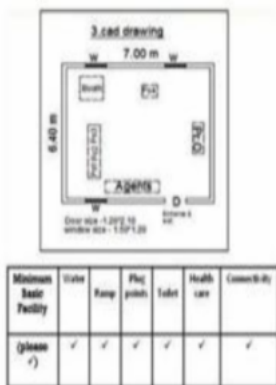

Google Map View

Polling Station Building Front View

Polling Station Front View

Cad View

Key MAP View

1	FJT2124006	பெயர் : ஹேமலதா வெற்றிவேல் கணவர் பெயர்: வெற்றிவேல் - வீட்டு எண் : 3எஃப்,திரு குஜன்ஸ் புரந்தரா வயது : 49 பாலினம் : பெண்	Photo is available	2	ROG2747343	பெயர் : புவனேஸ்வரி கணவர் பெயர்: மனோகரன் வீட்டு எண் : 7-14 வயது : 35 பாலினம் : பெண்	Photo is available	3	FJT3202066	பெயர் : பிரபு வர்மா - தந்தையின் பெயர்: சண்முக வர்மா - வீட்டு எண் : 22-942 வயது : 38 பாலினம் : ஆண்	Photo is available
4	ROG0617209	பெயர் : சரவண குமார் - தந்தையின் பெயர்: சண்முக வர்மா - வீட்டு எண் : 22-942 வயது : 34 பாலினம் : ஆண்	Photo is available	5	ROG2823987	பெயர் : ராஜா சாதிக் தந்தையின் பெயர்: சாதிக் வீட்டு எண் : 35 வயது : 27 பாலினம் : ஆண்	Photo is available	6	ROG2971810	பெயர் : கிருஷ்ணபிரிய தந்தையின் பெயர்: ஆனந்தகுமார் ஆனந்தகுமார் வீட்டு எண் : 39 வயது : 20 பாலினம் : பெண்	Photo is available
7	ROG3058153	பெயர் : துளசி தந்தையின் பெயர்: ஆனந்தகுமார் வீட்டு எண் : 39 வயது : 19 பாலினம் : பெண்	Photo is available	8	ROG3090016	பெயர் : கே கலைச்செல்வி தந்தையின் பெயர்: கருப்புசாமி வீட்டு எண் : 80 வயது : 34 பாலினம் : பெண்	Photo is available	9	ROG2143469	பெயர் : சுருதி ஸ்வப்னா தந்தையின் பெயர்: சக்திவேல் வீட்டு எண் : 96 வயது : 27 பாலினம் : பெண்	Photo is available
10	FJT2121960	பெயர் : உமாமகேஸ்வரி - கணவர் பெயர்: ராமகிருஷ்ணன் - வீட்டு எண் : 100-138 வயது : 68 பாலினம் : பெண்	Photo is available	11	UHX0869461	பெயர் : சேர்மராஜ் சு தந்தையின் பெயர்: சுந்தர் ராஜ் வீட்டு எண் : 115 வயது : 33 பாலினம் : ஆண்	Photo is available	12	FJT0752600	பெயர் : சுப்ரமணியன் - தந்தையின் பெயர்: காலப்பன் - வீட்டு எண் : 119 வயது : 71 பாலினம் : ஆண்	Photo is available
13	ROG2661197	பெயர் : பத்மா - கணவர் பெயர்: சுப்ரமணியன் - வீட்டு எண் : 119 வயது : 67 பாலினம் : பெண்	Photo is available	14	FJT1698851	பெயர் : முகமதுநசீர் - தந்தையின் பெயர்: முகமதுமீராசாகிப் - வீட்டு எண் : 283 வயது : 69 பாலினம் : ஆண்	Photo is available	15	FJT1698877	பெயர் : சம்சுல்கபீர் - தந்தையின் பெயர்: முகமதுநசீர் - வீட்டு எண் : 283 வயது : 42 பாலினம் : ஆண்	Photo is available
16	ROG1054220	பெயர் : செய்யது அலி பாத்திமா - கணவர் பெயர்: சம்சுல்கபீர் - வீட்டு எண் : 304 வயது : 37 பாலினம் : பெண்	Photo is available	17	ROG3016144	பெயர் : ஸ் முஹமத் ஜலித் நசீர் தந்தையின் பெயர்: ஸமஸூல் கபீர் வீட்டு எண் : 304 வயது : 20 பாலினம் : ஆண்	Photo is available	18	ROG1523224	பெயர் : மனோகரன் - தந்தையின் பெயர்: சுந்தரம் பிள்ளை - வீட்டு எண் : 311 வயது : 71 பாலினம் : ஆண்	Photo is available
19	ROG1523281	பெயர் : சுசீலா ராணி - கணவர் பெயர்: மனோகரன் - வீட்டு எண் : 311 வயது : 56 பாலினம் : பெண்	Photo is available	20	ROG1523232	பெயர் : சண்முக சுந்தரம் - தந்தையின் பெயர்: மனோகரன் - வீட்டு எண் : 311 வயது : 41 பாலினம் : ஆண்	Photo is available	21	ROG0746941	பெயர் : மாரிக்கண்ணன் - தந்தையின் பெயர்: முருகேசன் - வீட்டு எண் : 318 வயது : 32 பாலினம் : ஆண்	Photo is available
22	FJT0901926	பெயர் : சுல்தான்இப்ராஹிம் - தந்தையின் பெயர்: முகமதுமீரான்நைனார் - வீட்டு எண் : 319 வயது : 79 பாலினம் : ஆண்	Photo is available	23	FJT0905976	பெயர் : அபுசாலி - தந்தையின் பெயர்: சுல்தான்இப்ராஹிம் - வீட்டு எண் : 319 வயது : 45 பாலினம் : ஆண்	Photo is available	24	FJT0896639	பெயர் : அகமதுஷா - தந்தையின் பெயர்: சுல்தான்இப்ராஹிம் - வீட்டு எண் : 319 வயது : 43 பாலினம் : ஆண்	Photo is available
25	ROG0546275	பெயர் : தமீம் முகம்மதுஆசீக்மீரான் - தந்தையின் பெயர்: சுல்தான் இப்ராஹிம் - வீட்டு எண் : 319 வயது : 34 பாலினம் : ஆண்	Photo is available	26	FJT3744042	பெயர் : ரெத்தினா முகம்மது - தந்தையின் பெயர்: சுல்தான் இப்ராஹிம் - வீட்டு எண் : 319 வயது : 24 பாலினம் : ஆண்	Photo is available	27	FJT2122992	பெயர் : தீபா ஆறுமுகம் தந்தையின் பெயர்: ஆறுமுகம் - வீட்டு எண் : 330/440 வயது : 41 பாலினம் : பெண்	Photo is available
28	FJT2119444	பெயர் : குலம்ரசீத் - தந்தையின் பெயர்: அகமது - வீட்டு எண் : 331 வயது : 71 பாலினம் : ஆண்	Photo is available	29	ROG1485754	பெயர் : முருகன் - தந்தையின் பெயர்: சுந்தரம்பிள்ளை - வீட்டு எண் : 335 வயது : 55 பாலினம் : ஆண்	Photo is available	30	ROG2959674	பெயர் : ப்ரணவ் மு தந்தையின் பெயர்: முருகன் ப.சு வீட்டு எண் : 335, பூந் பாலாஜி மார்கெட் வயது : 20 பாலினம் : ஆண்	Photo is available