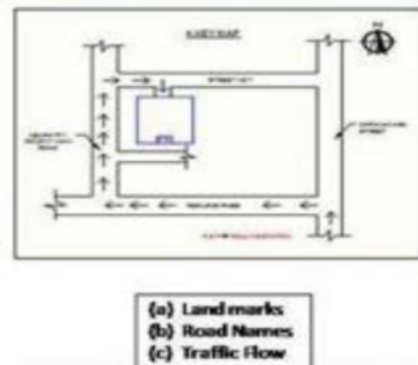

Google Map View

Polling Station Building Front View

Polling Station Front View

Cad View

Key MAP View

1	FJT2124006	பெயர் : ஹேமலதா வெற்றிவேல் கணவர் பெயர்: வெற்றிவேல் - வீட்டு எண் : 3எஃப்,திரு குஜன்ஸ் புரந்தரா வயது : 49 பாலினம் : பெண்	Photo is available	2	ROG2747343	பெயர் : புவனேஸ்வரி கணவர் பெயர்: மனோகரன் வீட்டு எண் : 7-14 வயது : 35 பாலினம் : பெண்	Photo is available	3	FJT3202066	பெயர் : பிரபு வர்மா - தந்தையின் பெயர்: சண்முக வர்மா - வீட்டு எண் : 22-942 வயது : 38 பாலினம் : ஆண்	Photo is available
4	ROG0617209	பெயர் : சரவண குமார் - தந்தையின் பெயர்: சண்முக வர்மா - வீட்டு எண் : 22-942 வயது : 34 பாலினம் : ஆண்	Photo is available	5	ROG2823987	பெயர் : ராஜா சாதிக் தந்தையின் பெயர்: சாதிக் வீட்டு எண் : 35 வயது : 27 பாலினம் : ஆண்	Photo is available	6	ROG2971810	பெயர் : கிருஷ்ணபிரிய தந்தையின் பெயர்: ஆனந்தகுமார் ஆனந்தகுமார் வீட்டு எண் : 39 வயது : 20 பாலினம் : பெண்	Photo is available
7	ROG3058153	பெயர் : துளசி தந்தையின் பெயர்: ஆனந்தகுமார் வீட்டு எண் : 39 வயது : 19 பாலினம் : பெண்	Photo is available	8	ROG3090016	பெயர் : கே கலைச்செல்வி தந்தையின் பெயர்: கருப்புசாமி வீட்டு எண் : 80 வயது : 34 பாலினம் : பெண்	Photo is available	9	ROG2143469	பெயர் : சுருதி ஸ்வப்னா தந்தையின் பெயர்: சக்திவேல் வீட்டு எண் : 96 வயது : 27 பாலினம் : பெண்	Photo is available
10	FJT2121960	பெயர் : உமாமகேஸ்வரி - கணவர் பெயர்: ராமகிருஷ்ணன் - வீட்டு எண் : 100-138 வயது : 68 பாலினம் : பெண்	Photo is available	11	UHX0869461	பெயர் : சேர்மராஜ் சு தந்தையின் பெயர்: சுந்தர் ராஜ் வீட்டு எண் : 115 வயது : 33 பாலினம் : ஆண்	Photo is available	12	FJT0752600	பெயர் : சுப்ரமணியன் - தந்தையின் பெயர்: காலப்பன் - வீட்டு எண் : 119 வயது : 71 பாலினம் : ஆண்	Photo is available
13	ROG2661197	பெயர் : பத்மா - கணவர் பெயர்: சுப்ரமணியன் - வீட்டு எண் : 119 வயது : 67 பாலினம் : பெண்	Photo is available	14	FJT1698851	பெயர் : முகமதுநசீர் - தந்தையின் பெயர்: முகமதுமீராசாகிப் - வீட்டு எண் : 283 வயது : 69 பாலினம் : ஆண்	Photo is available	15	FJT1698877	பெயர் : சம்சுல்கபீர் - தந்தையின் பெயர்: முகமதுநசீர் - வீட்டு எண் : 283 வயது : 42 பாலினம் : ஆண்	Photo is available
16	ROG1054220	பெயர் : செய்யது அலி பாத்திமா - கணவர் பெயர்: சம்சுல்கபீர் - வீட்டு எண் : 304 வயது : 37 பாலினம் : பெண்	Photo is available	17	ROG3016144	பெயர் : ஸ் முஹமத் ஜலித் நசீர் தந்தையின் பெயர்: ஸமஸூல் கபீர் வீட்டு எண் : 304 வயது : 20 பாலினம் : ஆண்	Photo is available	18	ROG1523224	பெயர் : மனோகரன் - தந்தையின் பெயர்: சுந்தரம் பிள்ளை - வீட்டு எண் : 311 வயது : 71 பாலினம் : ஆண்	Photo is available
19	ROG1523281	பெயர் : சுசீலா ராணி - கணவர் பெயர்: மனோகரன் - வீட்டு எண் : 311 வயது : 56 பாலினம் : பெண்	Photo is available	20	ROG1523232	பெயர் : சண்முக சுந்தரம் - தந்தையின் பெயர்: மனோகரன் - வீட்டு எண் : 311 வயது : 41 பாலினம் : ஆண்	Photo is available	21	ROG0746941	பெயர் : மாரிக்கண்ணன் - தந்தையின் பெயர்: முருகேசன் - வீட்டு எண் : 318 வயது : 32 பாலினம் : ஆண்	Photo is available
22	FJT0901926	பெயர் : சுல்தான்இப்ராஹிம் - தந்தையின் பெயர்: முகமதுமீரான்நைனார் - வீட்டு எண் : 319 வயது : 79 பாலினம் : ஆண்	Photo is available	23	FJT0905976	பெயர் : அபுசாலி - தந்தையின் பெயர்: சுல்தான்இப்ராஹிம் - வீட்டு எண் : 319 வயது : 45 பாலினம் : ஆண்	Photo is available	24	FJT0896639	பெயர் : அகமதுஷா - தந்தையின் பெயர்: சுல்தான்இப்ராஹிம் - வீட்டு எண் : 319 வயது : 43 பாலினம் : ஆண்	Photo is available
25	ROG0546275	பெயர் : தமீம் முகம்மதுஆசீக்மீரான் - தந்தையின் பெயர்: சுல்தான் இப்ராஹிம் - வீட்டு எண் : 319 வயது : 34 பாலினம் : ஆண்	Photo is available	26	FJT3744042	பெயர் : ரெத்தினா முகம்மது - தந்தையின் பெயர்: சுல்தான் இப்ராஹிம் - வீட்டு எண் : 319 வயது : 24 பாலினம் : ஆண்	Photo is available	27	FJT2122992	பெயர் : தீபா ஆறுமுகம் தந்தையின் பெயர்: ஆறுமுகம் - வீட்டு எண் : 330/440 வயது : 41 பாலினம் : பெண்	Photo is available
28	FJT2119444	பெயர் : குலம்ரசீத் - தந்தையின் பெயர்: அகமது - வீட்டு எண் : 331 வயது : 71 பாலினம் : ஆண்	Photo is available	29	ROG1485754	பெயர் : முருகன் - தந்தையின் பெயர்: சுந்தரம்பிள்ளை - வீட்டு எண் : 335 வயது : 55 பாலினம் : ஆண்	Photo is available	30	ROG2959674	பெயர் : ப்ரணவ் மு தந்தையின் பெயர்: முருகன் ப.சு வீட்டு எண் : 335, பூந் பாலாஜி மார்கெட் வயது : 20 பாலினம் : ஆண்	Photo is available