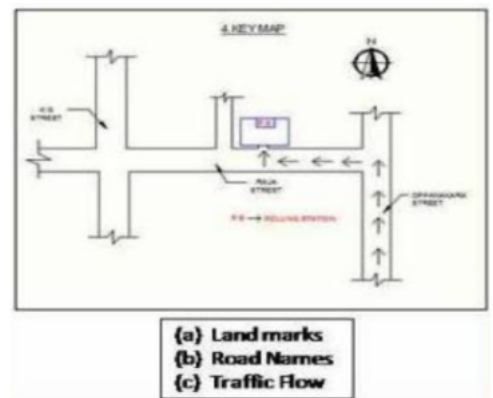

Key MAP View