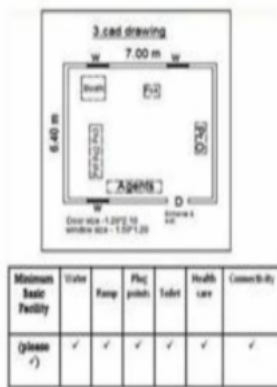

Google Map View

Polling Station Building Front View

Polling Station Front View

Cad View

Key MAP View

1 பெயர் : பாண்டியராஜன் - தந்தையின் பெயர்: முனியசாமி - வீட்டு எண் : 1 வயது : 52 பாலினம் : ஆண்	ROG0651109 Photo is available	2 பெயர் : பேச்சியம்மாள் - கணவர் பெயர்: பாண்டியராஜன் - வீட்டு எண் : 1 வயது : 46 பாலினம் : பெண்	ROG0651117 Photo is available	3 பெயர் : சுரேஷ் - தந்தையின் பெயர்: சிவகுமார் - வீட்டு எண் : 3 பி பிளாக் 3வது தளம் வயது : 45 பாலினம் : ஆண்	ROG0380667 Photo is available
4 பெயர் : வித்யா - கணவர் பெயர்: சுரேஷ் - வீட்டு எண் : 3 பி பிளாக் 3வது தளம் வயது : 41 பாலினம் : பெண்	ROG0380675 Photo is available	5 பெயர் : நாகராணி - தந்தையின் பெயர்: மாணிக்கம் - வீட்டு எண் : 15 வயது : 42 பாலினம் : பெண்	FJT3704939 Photo is available	6 பெயர் : பாலாஜி - தந்தையின் பெயர்: தாமோதரன் - வீட்டு எண் : 17/3ஏ இந்திரா பிரஸ்தம் வயது : 48 பாலினம் : ஆண்	ROG1451988 Photo is available
7 பெயர் : சங்கீதபிரியா - கணவர் பெயர்: பாலாஜி - வீட்டு எண் : 17/3ஏ இந்திரா பிரஸ்தம் வயது : 41 பாலினம் : பெண்	ROG1452028 Photo is available	8 பெயர் : மெஹாரி கோபால் கோபால் தந்தையின் பெயர்: கோபால் வீட்டு எண் : 18/24 வயது : 24 பாலினம் : பெண்	ROG3084191 Photo is available	9 பெயர் : ராணா ராம் தந்தையின் பெயர்: நான்ஜி ராம் வீட்டு எண் : 19/5 வயது : 39 பாலினம் : ஆண்	ROG2817872 Photo is available
10 பெயர் : அலமேலு - தந்தையின் பெயர்: மோகன் - வீட்டு எண் : 27,சாய் நிவாஸ்,சரோஜினி நகர் மூன்றாவது தெரு வயது : 69 பாலினம் : பெண்	ROG0380568 Photo is available	11 பெயர் : சண்முகநாதன் - தந்தையின் பெயர்: மோகன் - வீட்டு எண் : 27 சாய் நிவாஸ்,சரோஜினி நகர் மூன்றாவது தெரு வயது : 48 பாலினம் : ஆண்	ROG0380576 Photo is available	12 பெயர் : கே பூர்ஹரி தந்தையின் பெயர்: ரா கார்த்திகேயன் வீட்டு எண் : 34-42 வயது : 19 பாலினம் : ஆண்	ROG3070109 Photo is available
13 பெயர் : தீபக் ஆர் தந்தையின் பெயர்: ரமேஷ் பாபு வீ வீட்டு எண் : 34-42/2பீ வயது : 31 பாலினம் : ஆண்	RIV0986125 Photo is available	14 பெயர் : செளந்திரபாண்டியன் - தந்தையின் பெயர்: சிதம்பரம் - வீட்டு எண் : 45 வயது : 52 பாலினம் : ஆண்	ROG1146737 Photo is available	15 பெயர் : ரமாயிரபா - கணவர் பெயர்: செளந்திரபாண்டியன் - வீட்டு எண் : 45 வயது : 45 பாலினம் : பெண்	ROG1146729 Photo is available
16 பெயர் : பிரகாஷ் குமார் தந்தையின் பெயர்: பாவா ராம் வீட்டு எண் : 50 வயது : 39 பாலினம் : ஆண்	RIV6079040 Photo is available	17 பெயர் : சுகாசினி கணவர் பெயர்: வெற்றிவேல் வீட்டு எண் : 57/59 வயது : 35 பாலினம் : பெண்	ROG2816049 Photo is available	18 பெயர் : மோனிகா - தந்தையின் பெயர்: ரவிச்சந்திரன் - வீட்டு எண் : 64/ஏ க்க தோட்டம் வயது : 33 பாலினம் : பெண்	ROG0617373 Photo is available
19 பெயர் : முரளிதரன் - தந்தையின் பெயர்: பங்காருசாமி - வீட்டு எண் : 65 வயது : 60 பாலினம் : ஆண்	ROG1129774 Photo is available	20 பெயர் : சித்ரா - கணவர் பெயர்: முரளிதரன் - வீட்டு எண் : 65 வயது : 55 பாலினம் : பெண்	ROG1145887 Photo is available	21 பெயர் : செளந்தர்யா லட்சுமி தந்தையின் பெயர்: முரளிதரன் வீட்டு எண் : 65/217 வயது : 28 பாலினம் : பெண்	ROG2140986 Photo is available
22 பெயர் : ஐஸ்வர்யா லட்சுமி தந்தையின் பெயர்: முரளிதரன் வீட்டு எண் : 65/217 வயது : 28 பாலினம் : பெண்	ROG2140994 Photo is available	23 பெயர் : நந்தகுமார் - தந்தையின் பெயர்: நடராஜ் - வீட்டு எண் : 78 வயது : 68 பாலினம் : ஆண்	ROG0381939 Photo is available	24 பெயர் : சரவணன் - தந்தையின் பெயர்: மனோகரன் - வீட்டு எண் : 83 வயது : 34 பாலினம் : ஆண்	ROG0748178 Photo is available
25 பெயர் : இராஜ்கமல் - தந்தையின் பெயர்: ராஜமாணிக்கம் வீட்டு எண் : 87 வயது : 36 பாலினம் : ஆண்	ROG0651141 Photo is available	26 பெயர் : மதுகுதன் கே ஷா இதரர் பெயர்: உஷா வீட்டு எண் : 88/306 வயது : 78 பாலினம் : ஆண்	ROG2841450 Photo is available	27 பெயர் : சஞ்சய் குமார் தந்தையின் பெயர்: சுனிலால் வஸ்தீமல் வீட்டு எண் : 105/2 வயது : 49 பாலினம் : ஆண்	ROG2883072 Photo is available
S 28 பெயர் : வா பேச்சியம்மாள் கணவர் பெயர்: ரா வாசு வீட்டு எண் : 108-109 வயது : 32 பாலினம் : பெண்	ROG2915544 Photo is available	29 பெயர் : சுதாகர் - தந்தையின் பெயர்: ஜெகந்நாதன் - வீட்டு எண் : 111 வயது : 65 பாலினம் : ஆண்	ROG2664266 Photo is available	30 பெயர் : சரஸ்வதி - கணவர் பெயர்: சுதாகர் - வீட்டு எண் : 111 வயது : 59 பாலினம் : பெண்	ROG2664274 Photo is available