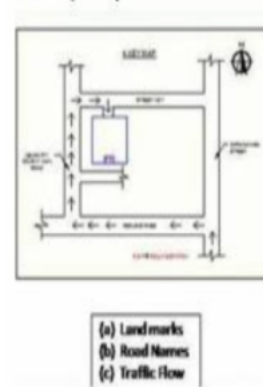

Google Map View

Polling Station Building Front View

Polling Station Front View

Cad View

Key MAP View

1 பெயர் : பாண்டியராஜன் - தந்தையின் பெயர்: முனியசாமி - வீட்டு எண் : 1 வயது : 52 பாலினம் : ஆண்	ROG0651109 Photo is available	2 பெயர் : பேச்சியம்மாள் - கணவர் பெயர்: பாண்டியராஜன் - வீட்டு எண் : 1 வயது : 46 பாலினம் : பெண்	ROG0651117 Photo is available	3 பெயர் : சுரேஷ் - தந்தையின் பெயர்: சிவகுமார் - வீட்டு எண் : 3 பி பிளாக் 3வது தளம் வயது : 45 பாலினம் : ஆண்	ROG0380667 Photo is available
4 பெயர் : வித்யா - கணவர் பெயர்: சுரேஷ் - வீட்டு எண் : 3 பி பிளாக் 3வது தளம் வயது : 41 பாலினம் : பெண்	ROG0380675 Photo is available	5 பெயர் : நாகராணி - தந்தையின் பெயர்: மாணிக்கம் - வீட்டு எண் : 15 வயது : 42 பாலினம் : பெண்	FJT3704939 Photo is available	6 பெயர் : பாலாஜி - தந்தையின் பெயர்: தாமோதரன் - வீட்டு எண் : 17/3ஏ இந்திரா பிரஸ்தம் வயது : 48 பாலினம் : ஆண்	ROG1451988 Photo is available
7 பெயர் : சங்கீதபிரியா - கணவர் பெயர்: பாலாஜி - வீட்டு எண் : 17/3ஏ இந்திரா பிரஸ்தம் வயது : 41 பாலினம் : பெண்	ROG1452028 Photo is available	8 பெயர் : மெஹாரி கோபால் கோபால் தந்தையின் பெயர்: கோபால் வீட்டு எண் : 18/24 வயது : 24 பாலினம் : பெண்	ROG3084191 Photo is available	9 பெயர் : ராணா ராம் தந்தையின் பெயர்: நான்ஜி ராம் வீட்டு எண் : 19/5 வயது : 39 பாலினம் : ஆண்	ROG2817872 Photo is available
10 பெயர் : அலமேலு - தந்தையின் பெயர்: மோகன் - வீட்டு எண் : 27,சாய் நிவாஸ்,சரோஜினி நகர் மூன்றாவது தெரு வயது : 69 பாலினம் : பெண்	ROG0380568 Photo is available	11 பெயர் : சண்முகநாதன் - தந்தையின் பெயர்: மோகன் - வீட்டு எண் : 27 சாய் நிவாஸ்,சரோஜினி நகர் மூன்றாவது தெரு வயது : 48 பாலினம் : ஆண்	ROG0380576 Photo is available	12 பெயர் : கே பூர்ஹரி தந்தையின் பெயர்: ரா கார்த்திகேயன் வீட்டு எண் : 34-42 வயது : 19 பாலினம் : ஆண்	ROG3070109 Photo is available
13 பெயர் : தீபக் ஆர் தந்தையின் பெயர்: ரமேஷ் பாபு வீ வீட்டு எண் : 34-42/2பீ வயது : 31 பாலினம் : ஆண்	RIV0986125 Photo is available	14 பெயர் : செளந்திரபாண்டியன் - தந்தையின் பெயர்: சிதம்பரம் - வீட்டு எண் : 45 வயது : 52 பாலினம் : ஆண்	ROG1146737 Photo is available	15 பெயர் : ரமாயிரபா - கணவர் பெயர்: செளந்திரபாண்டியன் - வீட்டு எண் : 45 வயது : 45 பாலினம் : பெண்	ROG1146729 Photo is available
16 பெயர் : பிரகாஷ் குமார் தந்தையின் பெயர்: பாவா ராம் வீட்டு எண் : 50 வயது : 39 பாலினம் : ஆண்	RIV6079040 Photo is available	17 பெயர் : சுகாசினி கணவர் பெயர்: வெற்றிவேல் வீட்டு எண் : 57/59 வயது : 35 பாலினம் : பெண்	ROG2816049 Photo is available	18 பெயர் : மோனிகா - தந்தையின் பெயர்: ரவிச்சந்திரன் - வீட்டு எண் : 64/ஏ க்க தோட்டம் வயது : 33 பாலினம் : பெண்	ROG0617373 Photo is available
19 பெயர் : முரளிதரன் - தந்தையின் பெயர்: பங்காருசாமி - வீட்டு எண் : 65 வயது : 60 பாலினம் : ஆண்	ROG1129774 Photo is available	20 பெயர் : சித்ரா - கணவர் பெயர்: முரளிதரன் - வீட்டு எண் : 65 வயது : 55 பாலினம் : பெண்	ROG1145887 Photo is available	21 பெயர் : செளந்தர்யா லட்சுமி தந்தையின் பெயர்: முரளிதரன் வீட்டு எண் : 65/217 வயது : 28 பாலினம் : பெண்	ROG2140986 Photo is available
22 பெயர் : ஐஸ்வர்யா லட்சுமி தந்தையின் பெயர்: முரளிதரன் வீட்டு எண் : 65/217 வயது : 28 பாலினம் : பெண்	ROG2140994 Photo is available	23 பெயர் : நந்தகுமார் - தந்தையின் பெயர்: நடராஜ் - வீட்டு எண் : 78 வயது : 68 பாலினம் : ஆண்	ROG0381939 Photo is available	24 பெயர் : சரவணன் - தந்தையின் பெயர்: மனோகரன் - வீட்டு எண் : 83 வயது : 34 பாலினம் : ஆண்	ROG0748178 Photo is available
25 பெயர் : இராஜ்கமல் - தந்தையின் பெயர்: ராஜமாணிக்கம் வீட்டு எண் : 87 வயது : 36 பாலினம் : ஆண்	ROG0651141 Photo is available	26 பெயர் : மதுகுதன் கே ஷா இதரர் பெயர்: உஷா வீட்டு எண் : 88/306 வயது : 78 பாலினம் : ஆண்	ROG2841450 Photo is available	27 பெயர் : சஞ்சய் குமார் தந்தையின் பெயர்: சுனிலால் வஸ்தீமல் வீட்டு எண் : 105/2 வயது : 49 பாலினம் : ஆண்	ROG2883072 Photo is available
S 28 பெயர் : வா பேச்சியம்மாள் கணவர் பெயர்: ரா வாசு வீட்டு எண் : 108-109 வயது : 32 பாலினம் : பெண்	ROG2915544 Photo is available	29 பெயர் : சுதாகர் - தந்தையின் பெயர்: ஜெகந்நாதன் - வீட்டு எண் : 111 வயது : 65 பாலினம் : ஆண்	ROG2664266 Photo is available	30 பெயர் : சரஸ்வதி - கணவர் பெயர்: சுதாகர் - வீட்டு எண் : 111 வயது : 59 பாலினம் : பெண்	ROG2664274 Photo is available