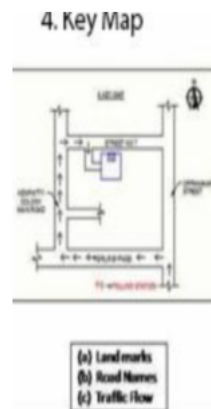

**Google Map View**

**Polling Station Building Front View**

**Polling Station Front View**

**Cad View**

**Key MAP View**

1 பெயர் : நாச்சிமுத்து - தந்தையின் பெயர்: பழனியப்பன் - வீட்டு எண் : 1 வயது : 77 பாலினம் : ஆண் Photo is available ROG2545499	2 பெயர் : தனலட்சுமி - கணவர் பெயர்: நாச்சிமுத்து - வீட்டு எண் : 1 வயது : 73 பாலினம் : பெண் Photo is available ROG2545507	3 பெயர் : தங்கவேலன் - தந்தையின் பெயர்: நாச்சிமுத்து - வீட்டு எண் : 1-4 வயது : 52 பாலினம் : ஆண் Photo is available ROG2545523
4 பெயர் : கார்த்திகா - கணவர் பெயர்: தங்கவேல் - வீட்டு எண் : 1-4 வயது : 40 பாலினம் : பெண் Photo is available FJT0924092	5 பெயர் : சண்முகசுந்தரம் - தந்தையின் பெயர்: நாச்சிமுத்து - வீட்டு எண் : 1-5 வயது : 50 பாலினம் : ஆண் Photo is available FJT2131324	6 பெயர் : பத்மாவதி - கணவர் பெயர்: சண்முகசுந்தரம் - வீட்டு எண் : 1-5 வயது : 42 பாலினம் : பெண் Photo is available FJT2131332
7 பெயர் : அஸ்வந்த் தந்தையின் பெயர்: சண்முகசுந்தரம் வீட்டு எண் : 1-5 வயது : 20 பாலினம் : ஆண் Photo is available ROG2949865	8 பெயர் : பாக்கியராஜ் - தந்தையின் பெயர்: குப்புசாமி - வீட்டு எண் : 1-7 வயது : 48 பாலினம் : ஆண் Photo is available ROG1523513	9 பெயர் : உமா கார்த்திகேயனி - கணவர் பெயர்: பாக்கியராஜ் - வீட்டு எண் : 1-7 வயது : 44 பாலினம் : பெண் Photo is available ROG1523414
10 பெயர் : யோசுரத்தினம் - தந்தையின் பெயர்: நாகராஜன் - வீட்டு எண் : 1-12 வயது : 30 பாலினம் : ஆண் Photo is available ROG1197706	11 பெயர் : நா பே ரசஷன் தந்தையின் பெயர்: நாகராஜன் வீட்டு எண் : 1/12 தனலட்சுமி இல்லம் வயது : 20 பாலினம் : ஆண் Photo is available ROG2990901	12 பெயர் : பாக்கியா - தந்தையின் பெயர்: பொன்றாஜ் - வீட்டு எண் : 2-4 வயது : 35 பாலினம் : பெண் Photo is available ROG1197581
13 பெயர் : குருலட்சுமி கணவர் பெயர்: கணவர் வீட்டு எண் : 2/6 வயது : 43 பாலினம் : பெண் Photo is available ROG2894434	14 பெயர் : பொன்மாரிலட்சுமி தந்தையின் பெயர்: பரமசிவம் வீட்டு எண் : 2/6 வயது : 22 பாலினம் : பெண் Photo is available ROG2831667	15 பெயர் : துளசி - கணவர் பெயர்: ரத்தினவேலு - வீட்டு எண் : 2-7 வயது : 54 பாலினம் : பெண் Photo is available FJT2134674
16 பெயர் : சாரதா எஸ் கணவர் பெயர்: சரவணகுமார் வீட்டு எண் : 2/7 வயது : 43 பாலினம் : பெண் Photo is available ROG3031697	17 பெயர் : வினித் குரு தாயின் பெயர்: புவனேஸ்வரி குரு வீட்டு எண் : 2/9 காட்டேரி செட்டியார் தோட்டம் வயது : 29 பாலினம் : ஆண் Photo is available ROG3064797	18 பெயர் : தமிழ்செல்வி - கணவர் பெயர்: முருகப்பன் - வீட்டு எண் : 3 வயது : 60 பாலினம் : பெண் Photo is available ROG2545549
19 பெயர் : சரவணகுமார் - தந்தையின் பெயர்: முருகப்பன் - வீட்டு எண் : 3 வயது : 43 பாலினம் : ஆண் Photo is available FJT0907642	20 பெயர் : கணேஷ்குமார் - தந்தையின் பெயர்: முருகப்பன் - வீட்டு எண் : 3 வயது : 41 பாலினம் : ஆண் Photo is available FJT1707140	21 பெயர் : பாலதண்டபாணி - தந்தையின் பெயர்: முருகப்பன் - வீட்டு எண் : 3 வயது : 38 பாலினம் : ஆண் Photo is available FJT2132256
22 பெயர் : உஷா - கணவர் பெயர்: சின்னசாமி - வீட்டு எண் : 3-8 வயது : 55 பாலினம் : பெண் Photo is available FJT2132470	23 பெயர் : சுப்பிரமணியம் - தந்தையின் பெயர்: லட்சுமணன் - வீட்டு எண் : 4 வயது : 81 பாலினம் : ஆண் Photo is available ROG2545556	24 பெயர் : கனகதாஸ் - தந்தையின் பெயர்: சுப்பிரமணியம் - வீட்டு எண் : 4 வயது : 50 பாலினம் : ஆண் Photo is available ROG0104943
25 பெயர் : மீனாட்சி - கணவர் பெயர்: கனகதாஸ் - வீட்டு எண் : 4 வயது : 42 பாலினம் : பெண் Photo is available ROG0104950	# 26 பெயர் : மோகன் ச தந்தையின் பெயர்: சுப்பிரமணியம் - வீட்டு எண் : 4 வயது : 39 பாலினம் : ஆண் Photo is available FJT2130532	27 பெயர் : மாறன் தந்தையின் பெயர்: தங்கவேலன் வீட்டு எண் : 4 வயது : 23 பாலினம் : ஆண் Photo is available ROG2841823
28 பெயர் : கஜேந்திரன் - தந்தையின் பெயர்: பொன்னுசாமி - வீட்டு எண் : 4-11 வயது : 49 பாலினம் : ஆண் Photo is available ROG0104927	29 பெயர் : ஜனனி தந்தையின் பெயர்: கஜேந்திரன் வீட்டு எண் : 4/11 வயது : 24 பாலினம் : பெண் Photo is available ROG2750966	# 30 பெயர் : தீபா ரா கணவர் பெயர்: மோகன் - வீட்டு எண் : 4-85 வயது : 37 பாலினம் : பெண் Photo is available ROG0966655