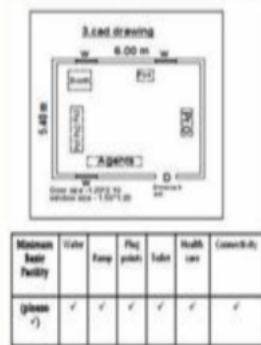

**Google Map View**

**Polling Station Building Front View**

**Polling Station Front View**

**Cad View**

**Key MAP View**

1 பெயர் : நாச்சிமுத்து - தந்தையின் பெயர்: பழனியப்பன் - வீட்டு எண் : 1 வயது : 77 பாலினம் : ஆண் Photo is available ROG2545499	2 பெயர் : தனலட்சுமி - கணவர் பெயர்: நாச்சிமுத்து - வீட்டு எண் : 1 வயது : 73 பாலினம் : பெண் Photo is available ROG2545507	3 பெயர் : தங்கவேலன் - தந்தையின் பெயர்: நாச்சிமுத்து - வீட்டு எண் : 1-4 வயது : 52 பாலினம் : ஆண் Photo is available ROG2545523
4 பெயர் : கார்த்திகா - கணவர் பெயர்: தங்கவேல் - வீட்டு எண் : 1-4 வயது : 40 பாலினம் : பெண் Photo is available FJT0924092	5 பெயர் : சண்முகசுந்தரம் - தந்தையின் பெயர்: நாச்சிமுத்து - வீட்டு எண் : 1-5 வயது : 50 பாலினம் : ஆண் Photo is available FJT2131324	6 பெயர் : பத்மாவதி - கணவர் பெயர்: சண்முகசுந்தரம் - வீட்டு எண் : 1-5 வயது : 42 பாலினம் : பெண் Photo is available FJT2131332
7 பெயர் : அஸ்வந்த் தந்தையின் பெயர்: சண்முகசுந்தரம் வீட்டு எண் : 1-5 வயது : 20 பாலினம் : ஆண் Photo is available ROG2949865	8 பெயர் : பாக்கியராஜ் - தந்தையின் பெயர்: குப்புசாமி - வீட்டு எண் : 1-7 வயது : 48 பாலினம் : ஆண் Photo is available ROG1523513	9 பெயர் : உமா கார்த்திகேயனி - கணவர் பெயர்: பாக்கியராஜ் - வீட்டு எண் : 1-7 வயது : 44 பாலினம் : பெண் Photo is available ROG1523414
10 பெயர் : யோசுரத்தினம் - தந்தையின் பெயர்: நாகராஜன் - வீட்டு எண் : 1-12 வயது : 30 பாலினம் : ஆண் Photo is available ROG1197706	11 பெயர் : நா பே ரசஷன் தந்தையின் பெயர்: நாகராஜன் வீட்டு எண் : 1/12 தனலட்சுமி இல்லம் வயது : 20 பாலினம் : ஆண் Photo is available ROG2990901	12 பெயர் : பாக்கியா - தந்தையின் பெயர்: பொன்றாஜ் - வீட்டு எண் : 2-4 வயது : 35 பாலினம் : பெண் Photo is available ROG1197581
13 பெயர் : குருலட்சுமி கணவர் பெயர்: கணவர் வீட்டு எண் : 2/6 வயது : 43 பாலினம் : பெண் Photo is available ROG2894434	14 பெயர் : பொன்மாரிலட்சுமி தந்தையின் பெயர்: பரமசிவம் வீட்டு எண் : 2/6 வயது : 22 பாலினம் : பெண் Photo is available ROG2831667	15 பெயர் : துளசி - கணவர் பெயர்: ரத்தினவேலு - வீட்டு எண் : 2-7 வயது : 54 பாலினம் : பெண் Photo is available FJT2134674
16 பெயர் : சாரதா எஸ் கணவர் பெயர்: சரவணகுமார் வீட்டு எண் : 2/7 வயது : 43 பாலினம் : பெண் Photo is available ROG3031697	17 பெயர் : வினித் குரு தாயின் பெயர்: புவனேஸ்வரி குரு வீட்டு எண் : 2/9 காட்டேரி செட்டியார் தோட்டம் வயது : 29 பாலினம் : ஆண் Photo is available ROG3064797	18 பெயர் : தமிழ்செல்வி - கணவர் பெயர்: முருகப்பன் - வீட்டு எண் : 3 வயது : 60 பாலினம் : பெண் Photo is available ROG2545549
19 பெயர் : சரவணகுமார் - தந்தையின் பெயர்: முருகப்பன் - வீட்டு எண் : 3 வயது : 43 பாலினம் : ஆண் Photo is available FJT0907642	20 பெயர் : கணேஷ்குமார் - தந்தையின் பெயர்: முருகப்பன் - வீட்டு எண் : 3 வயது : 41 பாலினம் : ஆண் Photo is available FJT1707140	21 பெயர் : பாலதண்டபாணி - தந்தையின் பெயர்: முருகப்பன் - வீட்டு எண் : 3 வயது : 38 பாலினம் : ஆண் Photo is available FJT2132256
22 பெயர் : உஷா - கணவர் பெயர்: சின்னசாமி - வீட்டு எண் : 3-8 வயது : 55 பாலினம் : பெண் Photo is available FJT2132470	23 பெயர் : சுப்பிரமணியம் - தந்தையின் பெயர்: லட்சுமணன் - வீட்டு எண் : 4 வயது : 81 பாலினம் : ஆண் Photo is available ROG2545556	24 பெயர் : கனகதாஸ் - தந்தையின் பெயர்: சுப்பிரமணியம் - வீட்டு எண் : 4 வயது : 50 பாலினம் : ஆண் Photo is available ROG0104943
25 பெயர் : மீனாட்சி - கணவர் பெயர்: கனகதாஸ் - வீட்டு எண் : 4 வயது : 42 பாலினம் : பெண் Photo is available ROG0104950	# 26 பெயர் : மோகன் ச தந்தையின் பெயர்: சுப்பிரமணியம் - வீட்டு எண் : 4 வயது : 39 பாலினம் : ஆண் Photo is available FJT2130532	27 பெயர் : மாறன் தந்தையின் பெயர்: தங்கவேலன் வீட்டு எண் : 4 வயது : 23 பாலினம் : ஆண் Photo is available ROG2841823
28 பெயர் : கஜேந்திரன் - தந்தையின் பெயர்: பொன்னுசாமி - வீட்டு எண் : 4-11 வயது : 49 பாலினம் : ஆண் Photo is available ROG0104927	29 பெயர் : ஜனனி தந்தையின் பெயர்: கஜேந்திரன் வீட்டு எண் : 4/11 வயது : 24 பாலினம் : பெண் Photo is available ROG2750966	# 30 பெயர் : தீபா ரா கணவர் பெயர்: மோகன் - வீட்டு எண் : 4-85 வயது : 37 பாலினம் : பெண் Photo is available ROG0966655