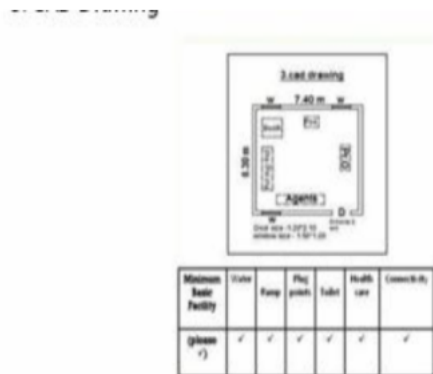

Google Map View

Polling Station Building Front View

Polling Station Front View

Cad View

Key MAP View

1 பெயர் : பிரபாகரன் - தாயின் பெயர்: பாண்டியன்மாள் - வீட்டு எண் : 8/51 வயது : 34 பாலினம் : ஆண் Photo is available	ROG0990184	2 பெயர் : நாகராஜ் - தந்தையின் பெயர்: வீராசாமி - வீட்டு எண் : 10 ஏ வயது : 53 பாலினம் : ஆண் Photo is available	ROG0388512	3 பெயர் : சுமன் கோரா தந்தையின் பெயர்: தன்மய் கோரா வீட்டு எண் : 14 வயது : 31 பாலினம் : ஆண் Photo is available	ROG2841922
4 பெயர் : கருப்பசாமி - தந்தையின் பெயர்: பால்சாமி - வீட்டு எண் : 22/23, ராஜேஸ்வரி இல்லம் வயது : 46 பாலினம் : ஆண் Photo is available	FJT2149250	5 பெயர் : ஷீலாதேவி - கணவர் பெயர்: கருப்பசாமி - வீட்டு எண் : 22/23,ராஜேஸ்வரி இல்லம் வயது : 41 பாலினம் : பெண் Photo is available	ROG0548925	6 பெயர் : பார்த்திபன் - தந்தையின் பெயர்: ஆறுமுகம் - வீட்டு எண் : 24 வயது : 35 பாலினம் : ஆண் Photo is available	ROG0388421
7 பெயர் : மணிகண்டன் - தந்தையின் பெயர்: வேலு - வீட்டு எண் : 34 வயது : 36 பாலினம் : ஆண் Photo is available	RIV0982140	8 பெயர் : பூந்தாரணி தந்தையின் பெயர்: ராமதாஸ் வீட்டு எண் : 34/531 வயது : 27 பாலினம் : பெண் Photo is available	ROG2143360	9 பெயர் : விகாஸ் சிங் ராஜபுரோஹித ராஜபுரோஹித இதரர் பெயர்: ரமேஷ் சிங் வீட்டு எண் : 34,டோமஸ் தெரு கபே வயது : 24 பாலினம் : ஆண் Photo is available	ROG2819464
10 பெயர் : கமலவேணி - கணவர் பெயர்: ராஜகோபால் - வீட்டு எண் : 44 வயது : 66 பாலினம் : பெண் Photo is available	ROG0106013	11 பெயர் : சந்திரசேகர் - தந்தையின் பெயர்: ராஜகோபால் - வீட்டு எண் : 44 வயது : 48 பாலினம் : ஆண் Photo is available	ROG0106021	12 பெயர் : கற்பகவள்ளி - கணவர் பெயர்: ராஜா - வீட்டு எண் : 44-559 வயது : 44 பாலினம் : பெண் Photo is available	ROG0549089
13 பெயர் : விஸ்வநாதன் தந்தையின் பெயர்: பாலவெங்கிடாசலம் வீட்டு எண் : 53 வயது : 67 பாலினம் : ஆண் Photo is available	ROG2951689	14 பெயர் : லதா - கணவர் பெயர்: முருகன் - வீட்டு எண் : 61ஏ வயது : 32 பாலினம் : பெண் Photo is available	RUS1279371	15 பெயர் : முனியம்மா - தந்தையின் பெயர்: பொன்னையா - வீட்டு எண் : 63 வயது : 45 பாலினம் : பெண் Photo is available	WJB3747748
16 பெயர் : சிவமணி சே தந்தையின் பெயர்: சேகர் பெ வீட்டு எண் : 65/217 வயது : 25 பாலினம் : ஆண் Photo is available	ROG2761419	17 பெயர் : பரத் குமார் தந்தையின் பெயர்: வாசுதாஸ் வீட்டு எண் : 79 வயது : 20 பாலினம் : ஆண் Photo is available	ROG3010360	18 பெயர் : முகேஷ்குமார் தந்தையின் பெயர்: ஹன்சா ராம் வீட்டு எண் : 79 வயது : 20 பாலினம் : ஆண் Photo is available	ROG3010378
19 பெயர் : விஜயா - கணவர் பெயர்: சிவராஜ் - வீட்டு எண் : 85 வயது : 51 பாலினம் : பெண் Photo is available	ROG0548867	20 பெயர் : சோவன் தேவி கணவர் பெயர்: சர்வன் வீட்டு எண் : 94/95 வயது : 31 பாலினம் : பெண் Photo is available	ROG2201044	21 பெயர் : சுடலைமுத்து - தந்தையின் பெயர்: மந்திரம் - வீட்டு எண் : 95/96 வயது : 58 பாலினம் : ஆண் Photo is available	ROG0750109
22 பெயர் : விஜயலட்சுமி - கணவர் பெயர்: தர்மர் - வீட்டு எண் : 98 வயது : 61 பாலினம் : பெண் Photo is available	ROG0388397	23 பெயர் : சரவணன் - தந்தையின் பெயர்: தர்மர் - வீட்டு எண் : 98 வயது : 41 பாலினம் : ஆண் Photo is available	ROG0388702	24 பெயர் : கார்த்திக் - தந்தையின் பெயர்: தர்மர் - வீட்டு எண் : 98 வயது : 38 பாலினம் : ஆண் Photo is available	ROG0388462
25 பெயர் : சுராஜ்மல் ஜெயின் தந்தையின் பெயர்: பஸ்தீமல் ஜெயின் வீட்டு எண் : 113 வயது : 68 பாலினம் : ஆண் Photo is available	ROG2922078	26 பெயர் : பூபி தேவி - கணவர் பெயர்: மோட்டாராம் செளதரி - வீட்டு எண் : 126 வயது : 33 பாலினம் : பெண் Photo is available	ROG1054766	27 பெயர் : பிரவீன் குமார் - தந்தையின் பெயர்: ரத்தினவேலு - வீட்டு எண் : 131 வயது : 30 பாலினம் : ஆண் Photo is available	ROG0967505
28 பெயர் : பேச்சிமுத்து - தந்தையின் பெயர்: குருசாமி - வீட்டு எண் : 132 வயது : 85 பாலினம் : ஆண் Photo is available	ROG0967513	29 பெயர் : கோகுல் க தந்தையின் பெயர்: கணேஷ் வீட்டு எண் : 169 வயது : 29 பாலினம் : ஆண் Photo is available	ROG2962629	30 பெயர் : காயத்திரி க தந்தையின் பெயர்: கணேஷ் வீட்டு எண் : 169 வயது : 27 பாலினம் : பெண் Photo is available	ROG2969541