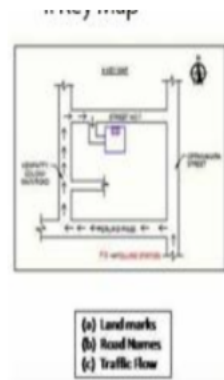

Google Map View

Polling Station Building Front View

Polling Station Front View

Cad View

Key MAP View

1 பெயர் : பிரபாகரன் - தாயின் பெயர்: பாண்டியன்மாள் - வீட்டு எண் : 8/51 வயது : 34 பாலினம் : ஆண் Photo is available	ROG0990184	2 பெயர் : நாகராஜ் - தந்தையின் பெயர்: வீராசாமி - வீட்டு எண் : 10 ஏ வயது : 53 பாலினம் : ஆண் Photo is available	ROG0388512	3 பெயர் : சுமன் கோரா தந்தையின் பெயர்: தன்மய் கோரா வீட்டு எண் : 14 வயது : 31 பாலினம் : ஆண் Photo is available	ROG2841922
4 பெயர் : கருப்பசாமி - தந்தையின் பெயர்: பால்சாமி - வீட்டு எண் : 22/23, ராஜேஸ்வரி இல்லம் வயது : 46 பாலினம் : ஆண் Photo is available	FJT2149250	5 பெயர் : ஷீலாதேவி - கணவர் பெயர்: கருப்பசாமி - வீட்டு எண் : 22/23,ராஜேஸ்வரி இல்லம் வயது : 41 பாலினம் : பெண் Photo is available	ROG0548925	6 பெயர் : பார்த்திபன் - தந்தையின் பெயர்: ஆறுமுகம் - வீட்டு எண் : 24 வயது : 35 பாலினம் : ஆண் Photo is available	ROG0388421
7 பெயர் : மணிகண்டன் - தந்தையின் பெயர்: வேலு - வீட்டு எண் : 34 வயது : 36 பாலினம் : ஆண் Photo is available	RIV0982140	8 பெயர் : பூந்தாரணி தந்தையின் பெயர்: ராமதாஸ் வீட்டு எண் : 34/531 வயது : 27 பாலினம் : பெண் Photo is available	ROG2143360	9 பெயர் : விகாஸ் சிங் ராஜபுரோஹித ராஜபுரோஹித இதரர் பெயர்: ரமேஷ் சிங் வீட்டு எண் : 34,டோமஸ் தெரு கபே வயது : 24 பாலினம் : ஆண் Photo is available	ROG2819464
10 பெயர் : கமலவேணி - கணவர் பெயர்: ராஜகோபால் - வீட்டு எண் : 44 வயது : 66 பாலினம் : பெண் Photo is available	ROG0106013	11 பெயர் : சந்திரசேகர் - தந்தையின் பெயர்: ராஜகோபால் - வீட்டு எண் : 44 வயது : 48 பாலினம் : ஆண் Photo is available	ROG0106021	12 பெயர் : கற்பகவள்ளி - கணவர் பெயர்: ராஜா - வீட்டு எண் : 44-559 வயது : 44 பாலினம் : பெண் Photo is available	ROG0549089
13 பெயர் : விஸ்வநாதன் தந்தையின் பெயர்: பாலவெங்கிடாசலம் வீட்டு எண் : 53 வயது : 67 பாலினம் : ஆண் Photo is available	ROG2951689	14 பெயர் : லதா - கணவர் பெயர்: முருகன் - வீட்டு எண் : 61ஏ வயது : 32 பாலினம் : பெண் Photo is available	RUS1279371	15 பெயர் : முனியம்மா - தந்தையின் பெயர்: பொன்னையா - வீட்டு எண் : 63 வயது : 45 பாலினம் : பெண் Photo is available	WJB3747748
16 பெயர் : சிவமணி சே தந்தையின் பெயர்: சேகர் பெ வீட்டு எண் : 65/217 வயது : 25 பாலினம் : ஆண் Photo is available	ROG2761419	17 பெயர் : பரத் குமார் தந்தையின் பெயர்: வாசுதாஸ் வீட்டு எண் : 79 வயது : 20 பாலினம் : ஆண் Photo is available	ROG3010360	18 பெயர் : முகேஷ்குமார் தந்தையின் பெயர்: ஹன்சா ராம் வீட்டு எண் : 79 வயது : 20 பாலினம் : ஆண் Photo is available	ROG3010378
19 பெயர் : விஜயா - கணவர் பெயர்: சிவராஜ் - வீட்டு எண் : 85 வயது : 51 பாலினம் : பெண் Photo is available	ROG0548867	20 பெயர் : சோவன் தேவி கணவர் பெயர்: சர்வன் வீட்டு எண் : 94/95 வயது : 31 பாலினம் : பெண் Photo is available	ROG2201044	21 பெயர் : சுடலைமுத்து - தந்தையின் பெயர்: மந்திரம் - வீட்டு எண் : 95/96 வயது : 58 பாலினம் : ஆண் Photo is available	ROG0750109
22 பெயர் : விஜயலட்சுமி - கணவர் பெயர்: தர்மர் - வீட்டு எண் : 98 வயது : 61 பாலினம் : பெண் Photo is available	ROG0388397	23 பெயர் : சரவணன் - தந்தையின் பெயர்: தர்மர் - வீட்டு எண் : 98 வயது : 41 பாலினம் : ஆண் Photo is available	ROG0388702	24 பெயர் : கார்த்திக் - தந்தையின் பெயர்: தர்மர் - வீட்டு எண் : 98 வயது : 38 பாலினம் : ஆண் Photo is available	ROG0388462
25 பெயர் : சுராஜ்மல் ஜெயின் தந்தையின் பெயர்: பஸ்தீமல் ஜெயின் வீட்டு எண் : 113 வயது : 68 பாலினம் : ஆண் Photo is available	ROG2922078	26 பெயர் : பூபி தேவி - கணவர் பெயர்: மோட்டாராம் செளதரி - வீட்டு எண் : 126 வயது : 33 பாலினம் : பெண் Photo is available	ROG1054766	27 பெயர் : பிரவீன் குமார் - தந்தையின் பெயர்: ரத்தினவேலு - வீட்டு எண் : 131 வயது : 30 பாலினம் : ஆண் Photo is available	ROG0967505
28 பெயர் : பேச்சிமுத்து - தந்தையின் பெயர்: குருசாமி - வீட்டு எண் : 132 வயது : 85 பாலினம் : ஆண் Photo is available	ROG0967513	29 பெயர் : கோகுல் க தந்தையின் பெயர்: கணேஷ் வீட்டு எண் : 169 வயது : 29 பாலினம் : ஆண் Photo is available	ROG2962629	30 பெயர் : காயத்திரி க தந்தையின் பெயர்: கணேஷ் வீட்டு எண் : 169 வயது : 27 பாலினம் : பெண் Photo is available	ROG2969541